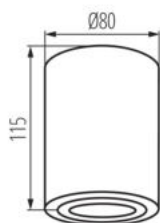

Stropní bodové svítidlo

5905339254788

MODERN
design

HIGH
quality
finish

Jemné hrany, zakřivené linie a jednoduchý tvar dodávají svítidlům Kanlux BORD XS eleganci a jemnost. Moderní design, elegantní jednoduchost a oválný tvar předurčují tato svítidla do bytových i komerčních interiérů. Jedná se o novou verzi oblíbených svítidel Kanlux BORD.

VŠEOBECNÉ ÚDAJE:

Barva: černá

Místo montáže: k usazení na strop

Místo použití: uvnitř

Minimální vzdálenost od osvětlovaného objektu: 0,5m

Výška [mm]: 115

Průměr [mm]: 80

TECHNICKÉ ÚDAJE:

Jmenovité napětí [V]: 220-240 AC

Jmenovitá frekvence [Hz]: 50

Maximální výkon [W]: max 10W

Třída ochrany před úrazem elektrickým proudem: I

Zdroj světla: PAR16 LED

Patice: GU10

Rozsah okolních teplot, kterým může být výrobek vystaven [°C]: 5÷25

Materiál korpusu: hliníková slitina

Typ přípojky: šroubová svorkovnice

Rozsah průměrů používaných vodičů [mm²]: 1÷2,5

Svítidlo pohyblivé ve vertikální rozsahu [°]: 25

Regulace úhlu svítidla: v jedné ose

Stupeň krytí IP: 20

LOGISTICKÉ ÚDAJE:

Způsob balení: 20

Počet kusů v druhém balení : 1

Počet kusů v hromadném balení: 20

Čistá jednotková hmotnost [g]: 248

Gramáž [g]: 308.5

Délka jednotkového balení [cm]: 9

Šířka jednotkového balení [cm]: 9

Výška jednotkového balení [cm]: 12.5

Hmotnost kartonu [kg]: 6.17

Šířka kartonu [cm]: 20

Výška kartonu [cm]: 27.5

Délka kartonu [cm]: 47

Objem kartonu [m³]: 0.02585