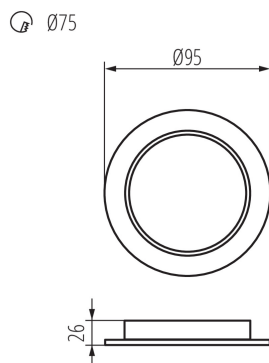

## 36510 TAVO LED DO 5W-NW

Svítidlo typu downlight

5905339365101

IP  
44/20

Kanlux TAVO LED je řada zapuštěných stropních svítidel. Jsou k dispozici ve dvou tvarech (kulatý a hranatý) a až 5 výkonech - od 5W do 24W. Stropní svítidla Kanlux TAVO LED se vyznačují minimalistickým skandinávským designem. Dalšími výhodami jsou jejich odolnost IP44/20 a také možnost povrchové montáže modelů 12W a 18W do rámečku Kanlux TAVO FRAME.

### VŠEOBECNÉ ÚDAJE:

**Barva:** bílá

**Místo montáže:** k zabudování do stropu

**Místo použití:** uvnitř

**Minimální vzdálenost od osvětlovaného objektu:** 0,5m

**Možnost spolupráce se stmívačem:** ne

**Výrobek není určen k pokrytí termoizolačním materiálem:** ano

**Výška [mm]:** 26

**Průměr [mm]:** 95

**Montážní otvor [mm]:** Ø75

**Integrovaný LED zdroj světla:** ano

**Úhel svícení [°]:** 120

**Světelná účinnost [lm/W]:** 80

**Rozsah okolních teplot, kterým může být výrobek vystaven [°C]:** 5÷25

**Materiál korpusu:** plast

**Typ přípojky:** volné konce kabelů

**Délka vodiče [m]:** 0.1