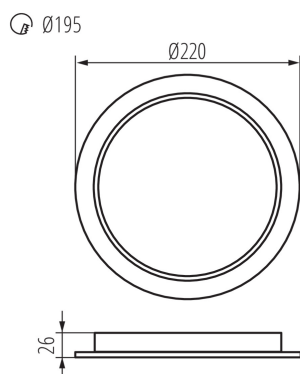

36514 TAVO LED DO 24W-NW

Svítidlo typu downlight

5905339365149

IP
44/20

Kanlux TAVO LED je řada zapuštěných stropních svítidel. Jsou k dispozici ve dvou tvarech (kulatý a hranatý) a až 5 výkonech - od 5W do 24W. Stropní svítidla Kanlux TAVO LED se vyznačují minimalistickým skandinávským designem. Dalšími výhodami jsou jejich odolnost IP44/20 a také možnost povrchové montáže modelů 12W a 18W do rámečku Kanlux TAVO FRAME.

VŠEOBECNÉ ÚDAJE:

Barva: bílá

Místo montáže: k zabudování do stropu

Místo použití: uvnitř

Minimální vzdálenost od osvětlovaného objektu: 0,5m

Možnost spolupráce se stmívačem: ne

Výrobek není určen k pokrytí termoizolačním materiálem: ano

Výška [mm]: 26

Průměr [mm]: 225

Montážní otvor [mm]: Ø195

Integrovaný LED zdroj světla: ano

TECHNICKÉ ÚDAJE:

Jmenovité napětí [V]: 220-240 AC

Jmenovitá frekvence [Hz]: 50

Maximální výkon [W]: 24

Výška jednotkového balení [cm]: 22.5

Šířka kartonu [cm]: 39

Výška kartonu [cm]: 47

Délka kartonu [cm]: 47.5

Objem kartonu [m³]: 0.087068

PŘÍSLUŠENSTVÍ

36520 TAVO FRAME DO 12W Rámeček pro
přísazenou montáž
stropních svítidel
Kanlux TAVO LED.