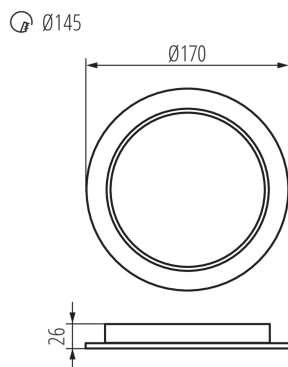

36513 TAVO LED DO 18W-NW

Svítidlo typu downlight

5905339365132

IP
44/20

Kanlux TAVO LED je řada zapuštěných stropních svítidel. Jsou k dispozici ve dvou tvarech (kulatý a hranatý) a až 5 výkonech - od 5W do 24W. Stropní svítidla Kanlux TAVO LED se vyznačují minimalistickým skandinávským designem. Dalšími výhodami jsou jejich odolnost IP44/20 a také možnost povrchové montáže modelů 12W a 18W do rámečku Kanlux TAVO FRAME.

VŠEOBECNÉ ÚDAJE:

Barva: bílá

Místo montáže: k zabudování do stropu

Místo použití: uvnitř

Minimální vzdálenost od osvětlovaného objektu: 0,5m

Možnost spolupráce se stmívačem: ne

Výrobek není určen k pokrytí termoizolačním materiálem: ano

Výška [mm]: 26

Průměr [mm]: 170

Montážní otvor [mm]: Ø145

Integrovaný LED zdroj světla: ano

TECHNICKÉ ÚDAJE:

Jmenovité napětí [V]: 220-240 AC

Jmenovitá frekvence [Hz]: 50

Maximální výkon [W]: 18

Výška jednotkového balení [cm]: 17.6

Šířka kartonu [cm]: 39

Výška kartonu [cm]: 38

Délka kartonu [cm]: 55

Objem kartonu [m³]: 0.08151

PŘÍSLUŠENSTVÍ

36520	TAVO FRAME DO 12W	Rámeček pro přísazenou montáž stropních svítidel Kanlux TAVO LED.
		
36521	TAVO FRAME DO 18W	Rámeček pro přísazenou montáž stropních svítidel Kanlux TAVO LED.
		
36522	TAVO FRAME DL 12W	Rámeček pro přísazenou montáž stropních svítidel Kanlux TAVO LED.
		
36523	TAVO FRAME DL 18W	Rámeček pro přísazenou montáž stropních svítidel Kanlux TAVO LED.
