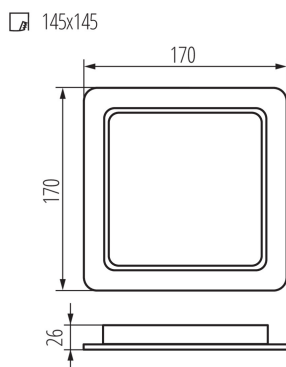

36518 TAVO LED DL 18W-NW

Svítidlo typu downlight

5905339365187

IP
44/20

Kanlux TAVO LED je řada zapuštěných stropních svítidel. Jsou k dispozici ve dvou tvarech (kulatý a hranatý) a až 5 výkonech - od 5W do 24W. Stropní svítidla Kanlux TAVO LED se vyznačují minimalistickým skandinávským designem. Dalšími výhodami jsou jejich odolnost IP44/20 a také možnost povrchové montáže modelů 12W a 18W do rámečku Kanlux TAVO FRAME.

VŠEOBECNÉ ÚDAJE:

Barva: bílá

Místo montáže: k zabudování do stropu

Místo použití: uvnitř

Minimální vzdálenost od osvětlovaného objektu: 0,5m

Možnost spolupráce se stmívačem: ne

Výrobek není určen k pokrytí termoizolačním materiálem: ano

Délka [mm]: 170

Šířka [mm]: 170

Výška [mm]: 26

Montážní otvor [mm]: 145x145

Integrovaný LED zdroj světla: ano

TECHNICKÉ ÚDAJE:

Jmenovité napětí [V]: 220-240 AC

Jmenovitá frekvence [Hz]: 50

Výška jednotkového balení [cm]: 17.7

Hmotnost kartonu [kg]: 15.0198

Šířka kartonu [cm]: 39

Výška kartonu [cm]: 37.5

Délka kartonu [cm]: 60

Objem kartonu [m³]: 0.08775

36518 TAVO LED DL 18W-NW

Svítidlo typu downlight