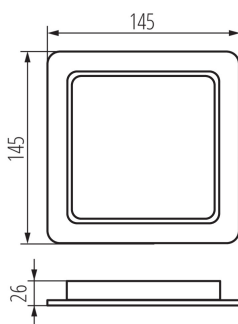

36517 TAVO LED DL 12W-NW

Svítidlo typu downlight

5905339365170

IP
44/20

125x125

Kanlux TAVO LED je řada zapuštěných stropních svítidel. Jsou k dispozici ve dvou tvarech (kulatý a hranatý) a až 5 výkonech - od 5W do 24W. Stropní svítidla Kanlux TAVO LED se vyznačují minimalistickým skandinávským designem. Dalšími výhodami jsou jejich odolnost IP44/20 a také možnost povrchové montáže modelů 12W a 18W do rámečku Kanlux TAVO FRAME.

VŠEOBECNÉ ÚDAJE:

Barva: bílá

Místo montáže: k zabudování do stropu

Místo použití: uvnitř

Minimální vzdálenost od osvětlovaného objektu: 0,5m

Možnost spolupráce se stmívačem: ne

Výrobek není určen k pokrytí termoizolačním materiálem: ano

Délka [mm]: 145

Šířka [mm]: 145

Výška [mm]: 26

Montážní otvor [mm]: 120X120

Integrovaný LED zdroj světla: ano

TECHNICKÉ ÚDAJE:

Jmenovité napětí [V]: 220-240 AC

Jmenovitá frekvence [Hz]: 50

Maximální výkon [W]: 12

Třída ochrany před úrazem elektrickým proudem: II

Materiál difuzoru: plast

Typ diody: LED SMD

Světelný tok [lm]: 1250

Barva světla: bílá

Náhradní teplota chromatičnosti [K]: 4000

Stálost barev v násobcích MacAdamovy elipsy: ≤ 6

Index podání barev: 80

Životnost [h]: 25000

Počet cyklů zap/vyp: ≥ 15000

Úhel svícení [°]: 120

Světelná účinnost [lm/W]: 104

Rozsah okolních teplot, kterým může být výrobek vystaven [°C]: 5÷25

Materiál korpusu: plast

Typ přípojky: volné konce kabelů

Délka vodiče [m]: 0.1

Doba nahřívání lampy [s]: ≤ 1

Doba zapálení lampy [s]: $\leq 0,5$