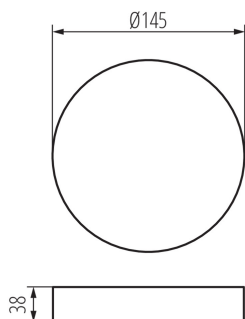

36520 TAVO FRAME DO 12W

Příslušenství ke svítidlu typu downlight

5905339365200

Kanlux TAVO FRAME umožňuje povrchovou montáž LED panelů Kanlux TAVO ve 12W a 18W verzi. Odolnost panelů po montáži je IP20.

VŠEOBECNÉ ÚDAJE:

Barva: bílá

Místo montáže: k usazení na strop

Výška [mm]: 38

Průměr [mm]: 145

TECHNICKÉ ÚDAJE:

Materiál korpusu: plast

LOGISTICKÉ ÚDAJE:

Způsob balení: 1