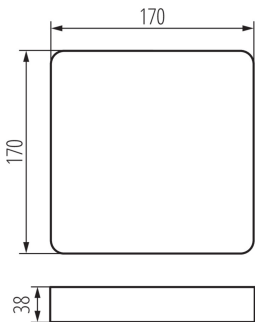

36523 TAVO FRAME DL 18W

Příslušenství ke svítidlu typu downlight

5905339365231

Kanlux TAVO FRAME umožňuje povrchovou montáž LED panelů Kanlux TAVO ve 12W a 18W verzi. Odolnost panelů po montáži je IP20.

VŠEOBECNÉ ÚDAJE:

Barva: bílá

Místo montáže: k usazení na strop

Délka [mm]: 170

Šířka [mm]: 170

Výška [mm]: 38

TECHNICKÉ ÚDAJE:

Materiál korpusu: plast

LOGISTICKÉ ÚDAJE:

Způsob balení: 1