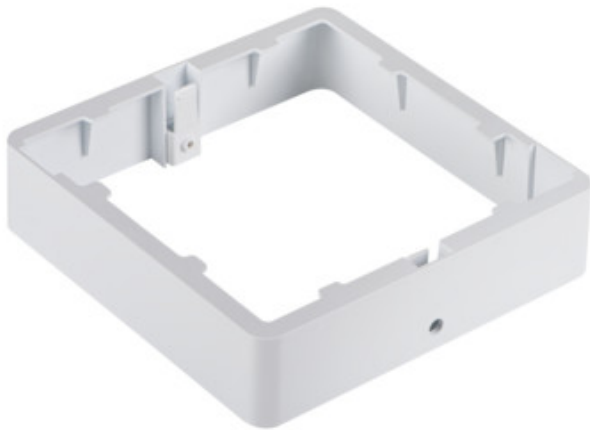

36523 TAVO FRAME DL 18W

Příslušenství ke svítidlu typu downlight

5905339365231

Kanlux TAVO FRAME umožňuje povrchovou montáž LED panelů Kanlux TAVO ve 12W a 18W verzi. Odolnost panelů po montáži je IP20.

VŠEOBECNÉ ÚDAJE:

Barva: bílá

Místo montáže: k usazení na strop

Délka [mm]: 170

Šířka [mm]: 170

Výška [mm]: 38

TECHNICKÉ ÚDAJE:

Materiál korpusu: plast

LOGISTICKÉ ÚDAJE:

Způsob balení: 1