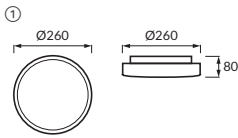

SOLA LED

PL: Plafoniera SMD LED / CZ: Plafon SMD LED / SK: Plafón SMD LED

① SOLA LED 12W 4000K

② SOLA LED 16W 4000K

③ SOLA LED 24W 4000K

①	01234	ABCDE					
①	02783	SOLA LED 12W 4000K	12 W	1120 lm	biały	neutralna biała	5901477327834
②	02784	SOLA LED 16W 4000K	16 W	1504 lm	biłá	neutrální bílá	5901477327841
③	02785	SOLA LED 24W 4000K	24 W	2208 lm	biela	neutrálna biela	5901477327858