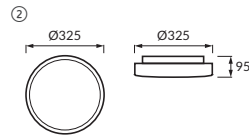

SOLA LED

PL: Plafoniera SMD LED / CZ: Plafon SMD LED / SK: Plafón SMD LED

① SOLA LED 12W 4000K

② SOLA LED 16W 4000K

③ SOLA LED 24W 4000K

①	01234	ABCDE					
①	02783	SOLA LED 12W 4000K	12 W	1120 lm	biały	neutralna biała	5901477327834
②	02784	SOLA LED 16W 4000K	16 W	1504 lm	biłá	neutrální bílá	5901477327841
③	02785	SOLA LED 24W 4000K	24 W	2208 lm	biela	neutrálna biela	5901477327858