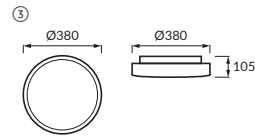

SOLA LED

PL: Plafoniera SMD LED / CZ: Plafon SMD LED / SK: Plafón SMD LED

① SOLA LED 12W 4000K

② SOLA LED 16W 4000K

③ SOLA LED 24W 4000K

①	01234	ABCDE					
①	02783	SOLA LED 12W 4000K	12 W	1120 lm	biały	neutralna biała	5901477327834
②	02784	SOLA LED 16W 4000K	16 W	1504 lm	biłá	neutrální bílá	5901477327841
③	02785	SOLA LED 24W 4000K	24 W	2208 lm	biela	neutrálna biela	5901477327858