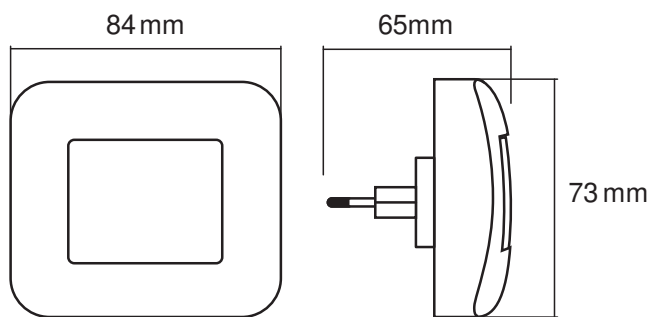

## ROZMĚRY A HMOTNOST

Délka	65.00 mm
Šířka	84.00 mm
Výška	73.00 mm
Váha výrobku	55,00 g

Product line drawing with numbers

Product line drawing with numbers