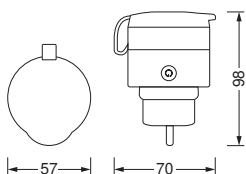

Doba startu	< 0,5 s
-------------	---------

ROZMĚRY A HMOTNOST

Váha výrobku	120,00 g
Průměr	57,0 mm
Šířka	57,0 mm
Šířka (včetně kulatých svítidel)	57,0 mm
Výška	98,0 mm
Výška (vč. vál. svítidel)	98,0 mm