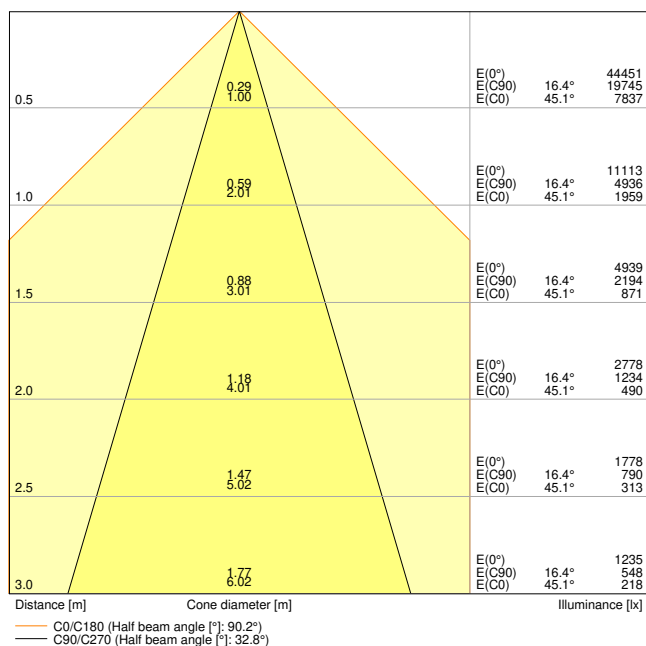

Fotometrická data

Světelný tok	12100 lm
Světelná účinnost	175 lm/W
Teplota chromatičnosti	4000 K
Barva světla (označení)	Studená bílá
Index podání barev Ra	≥ 80
Standardní odchylka sladění barev	3 sdc
Nemihá (bez flickeru)	Ano
Měřená veličina blikání (Pst LM)	≤ 1
Měřená veličina stroboskopické efektu (SVM)	≤ 0.4
Skupina fotobiologické bezpečnosti EN62778	RG1
Vyzařovací úhel	30 °

LDC typ cone

LDC typ polar

ROZMĚRY A HMOTNOST

Délka	1500.00 mm
Šířka	77.70 mm
Výška	39.40 mm
Váha výrobku	1750,00 g

MATERIÁLY A BARVY

Barva produktu	Bílá
Barva těla svítidla	Bílá
Výrobní materiál	Steel
Výrobní materiál obalu	Polymethylmethacrylate (PMMA)
Materiál povrchu vyzařující světlo	Akrylátové sklo (PMMA)
Test žhavou smyčkou podle IEC 60695-2-12	650 °C
Obsah rtuti	0.0 mg