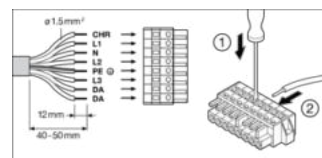

Zmíněný produktový kód udává nejmenší jednotku množství, kterou lze objednat. Jednotka balení může obsahovat jeden nebo více samostatných produktů. Při objednávání zadávejte jednotky balení nebo násobky jednotek balení.

DALŠÍ KATALOGOVÉ INFORMACE

Reference / Odkazy

- Záruka viz www.ledvance.cz/zaruky

VYLOUČENÍ ODPOVĚDNOSTI

Změny bez předchozího upozornění vyhrazeny. Chyby a opomenutí vyhrazeny. Vždy se ujistěte, že používáte nejnovější vydání.