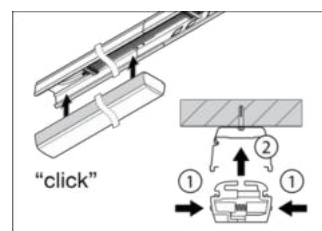

Zmíněný produktový kód udává nejmenší jednotku množství, kterou lze objednat. Jednotka balení může obsahovat jeden nebo více samostatných produktů. Při objednávání zadávejte jednotky balení nebo násobky jednotek balení.

DALŠÍ KATALOGOVÉ INFORMACE

Reference / Odkazy

- Záruka viz www.ledvance.cz/zaruky

VYLOUČENÍ ODPOVĚDNOSTI

Změny bez předchozího upozornění vyhrazeny. Chyby a opomenutí vyhrazeny. Vždy se ujistěte, že používáte nejnovější vydání.