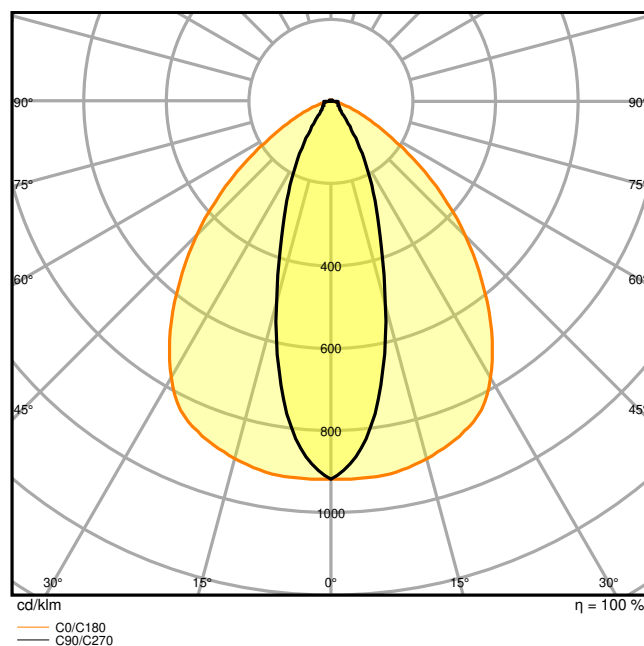

Fotometrická data

Světelný tok	12100 lm
Světelná účinnost	175 lm/W
Teplota chromatičnosti	4000 K
Barva světla (označení)	Studená bílá
Index podání barev Ra	≥ 80
Standardní odchylka sladění barev	3 sdc
Nemihá (bez flickeru)	Ano
Měřená veličina blikání (Pst LM)	≤ 1
Měřená veličina stroboskopické efektu (SVM)	≤ 0.4
Skupina fotobiologické bezpečnosti EN62778	RG1
Vyzařovací úhel	30 °

LDC typ cone

LDC typ polar

ROZMĚRY A HMOTNOST

Délka	1500.00 mm
Šířka	77.70 mm
Výška	39.40 mm
Váha výrobku	1750,00 g

MATERIÁLY A BARVY

Barva produktu	Bílá
Barva těla svítidla	Bílá
Výrobní materiál	Steel
Výrobní materiál obalu	Polymethylmethacrylate (PMMA)
Materiál povrchu vyzařující světlo	Akrylátové sklo (PMMA)
Test žhavou smyčkou podle IEC 60695-2-12	650 °C
Obsah rtuti	0.0 mg