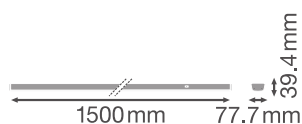

Fotometrická data

Světelný tok	12100 lm
Světelná účinnost	175 lm/W
Teplota chromatičnosti	4000 K
Barva světla (označení)	Studená bílá
Index podání barev Ra	≥ 80
Standardní odchylka sladění barev	3 sdc
Nemihá (bez flickeru)	Ano
Měřená veličina blikání (Pst LM)	≤ 1
Měřená veličina stroboskopické efektu (SVM)	≤ 0.4
Skupina fotobiologické bezpečnosti EN62778	RG1
Vyzařovací úhel	30 °

LDC typ cone

LDC typ polar

ROZMĚRY A HMOTNOST

Délka	1500.00 mm
Šířka	77.70 mm
Výška	39.40 mm
Váha výrobku	1750,00 g

MATERIÁLY A BARVY

Barva produktu	Bílá
Barva těla svítidla	Bílá
Výrobní materiál	Steel
Výrobní materiál obalu	Polymethylmethacrylate (PMMA)
Materiál povrchu vyzařující světlo	Akrylátové sklo (PMMA)
Test žhavou smyčkou podle IEC 60695-2-12	650 °C
Obsah rtuti	0.0 mg