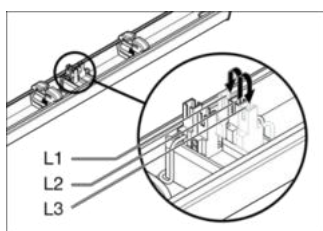

Zmíněný produktový kód udává nejmenší jednotku množství, kterou lze objednat. Jednotka balení může obsahovat jeden nebo více samostatných produktů. Při objednávání zadávejte jednotky balení nebo násobky jednotek balení.

DALŠÍ KATALOGOVÉ INFORMACE

Reference / Odkazy

- Záruka viz www.ledvance.cz/zaruky

VYLOUČENÍ ODPOVĚDNOSTI

Změny bez předchozího upozornění vyhrazeny. Chyby a opomenutí vyhrazeny. Vždy se ujistěte, že používáte nejnovější vydání.