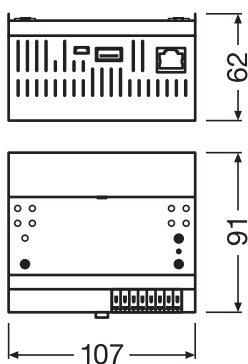

## ROZMĚRY A HMOTNOST

Délka	91.00 mm
Šířka	106.00 mm
Šířka (včetně kulatých svítidel)	106.00 mm
Výška	62.00 mm
Výška (vč. válč. svítidel)	62.00 mm
Váha výrobku	247,00 g