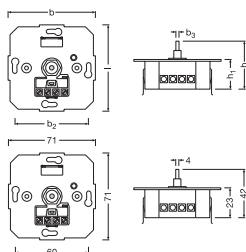

ROZMĚRY A HMOTNOST

Délka	71.00 mm
Rozteč montážních otvorů po délce	60,0 mm
Šířka	71.00 mm
Šířka (včetně kulatých svítidel)	71.00 mm
Výška	40.00 mm
Výška (vč. válč. svítidel)	40.00 mm
Váha výrobku	88,00 g