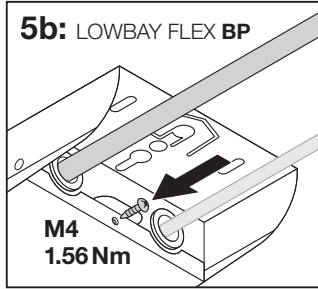

	EAN	IP	IK	∇	R _a	°(°C)	PF	👤
LB FLEX 1200 P 42W 840 W	4058075676060	23	08	90	≥ 80	-25...+50	≥ 0.9	3.40 kg
LB FLEX 1200 P 42W 840 VW	4058075676084	23	08	120	≥ 80	-25...+50	≥ 0.9	3.40 kg
LB FLEX 1200 P 73W 840 W	4058075676107	23	08	90	≥ 80	-25...+50	≥ 0.9	3.40 kg
LB FLEX 1200 P 73W 840 VW	4058075676121	23	08	120	≥ 80	-25...+50	≥ 0.9	3.40 kg
LB FLEX 1500 P 105W 840 N	4058075676244	23	08	60	≥ 80	-25...+50	≥ 0.9	4.45 kg
LB FLEX 1500 P 105W 840 W	4058075676268	23	08	90	≥ 80	-25...+50	≥ 0.9	4.45 kg
LB FLEX 1500 P 105W 840 VW	4058075676282	23	08	120	≥ 80	-25...+50	≥ 0.9	4.45 kg
LB FLEX BP 1500 P 105W 840 W	4058075676367	23	08	90	≥ 80	-25...+50	≥ 0.9	6.00 kg
LB FLEX 1200 DALI P 42W 840 W	4058075676145	23	08	90	≥ 80	-25...+50	≥ 0.9	3.50 kg
LB FLEX 1200 DALI P 42W 840 VW	4058075676169	23	08	120	≥ 80	-25...+50	≥ 0.9	3.50 kg
LB FLEX 1200 DALI P 73W 840 W	4058075676206	23	08	90	≥ 80	-25...+50	≥ 0.9	3.50 kg
LB FLEX 1200 DALI P 73W 840 VW	4058075676220	23	08	120	≥ 80	-25...+50	≥ 0.9	3.50 kg
LB FLEX 1500 DALI P 105W 840 N	4058075676305	23	08	60	≥ 80	-25...+50	≥ 0.9	4.20 kg
LB FLEX 1500 DALI P 105W 840 W	4058075676329	23	08	90	≥ 80	-25...+50	≥ 0.9	4.20 kg
LB FLEX 1500 DALI P 105W 840 VW	4058075676343	23	08	120	≥ 80	-25...+50	≥ 0.9	4.20 kg
LB FLEX BP 1500 DALI P 105W 840 W	4058075676381	23	08	90	≥ 80	-25...+50	≥ 0.9	5.76 kg

LOWBAY FLEX SUSPENSION KIT
EAN 4058075693722

LOWBAY FLEX 1200 P / LOWBAY FLEX 1200 DALI P

LOWBAY FLEX (BP) 1500 P / LOWBAY FLEX (BP) 1500 DALI P

C10449058
G11138985
29.03.22

LEDVANCE GmbH
Steinerne Furt 62
86167 Augsburg, Germany
www.ledvance.com