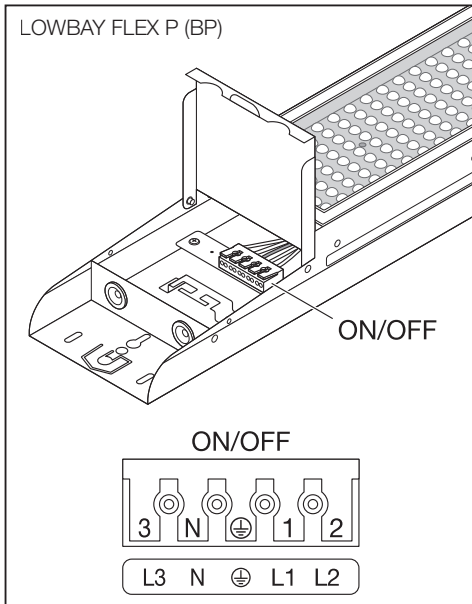

	EAN	IP	IK	∇	R _a	°(°C)	PF	👤
LB FLEX 1200 P 42W 840 W	4058075676060	23	08	90	≥ 80	-25...+50	≥ 0.9	3.40 kg
LB FLEX 1200 P 42W 840 VW	4058075676084	23	08	120	≥ 80	-25...+50	≥ 0.9	3.40 kg
LB FLEX 1200 P 73W 840 W	4058075676107	23	08	90	≥ 80	-25...+50	≥ 0.9	3.40 kg
LB FLEX 1200 P 73W 840 VW	4058075676121	23	08	120	≥ 80	-25...+50	≥ 0.9	3.40 kg
LB FLEX 1500 P 105W 840 N	4058075676244	23	08	60	≥ 80	-25...+50	≥ 0.9	4.45 kg
LB FLEX 1500 P 105W 840 W	4058075676268	23	08	90	≥ 80	-25...+50	≥ 0.9	4.45 kg
LB FLEX 1500 P 105W 840 VW	4058075676282	23	08	120	≥ 80	-25...+50	≥ 0.9	4.45 kg
LB FLEX BP 1500 P 105W 840 W	4058075676367	23	08	90	≥ 80	-25...+50	≥ 0.9	6.00 kg
LB FLEX 1200 DALI P 42W 840 W	4058075676145	23	08	90	≥ 80	-25...+50	≥ 0.9	3.50 kg
LB FLEX 1200 DALI P 42W 840 VW	4058075676169	23	08	120	≥ 80	-25...+50	≥ 0.9	3.50 kg
LB FLEX 1200 DALI P 73W 840 W	4058075676206	23	08	90	≥ 80	-25...+50	≥ 0.9	3.50 kg
LB FLEX 1200 DALI P 73W 840 VW	4058075676220	23	08	120	≥ 80	-25...+50	≥ 0.9	3.50 kg
LB FLEX 1500 DALI P 105W 840 N	4058075676305	23	08	60	≥ 80	-25...+50	≥ 0.9	4.20 kg
LB FLEX 1500 DALI P 105W 840 W	4058075676329	23	08	90	≥ 80	-25...+50	≥ 0.9	4.20 kg
LB FLEX 1500 DALI P 105W 840 VW	4058075676343	23	08	120	≥ 80	-25...+50	≥ 0.9	4.20 kg
LB FLEX BP 1500 DALI P 105W 840 W	4058075676381	23	08	90	≥ 80	-25...+50	≥ 0.9	5.76 kg

LOWBAY FLEX SUSPENSION KIT
EAN 4058075693722

LOWBAY FLEX 1200 P / LOWBAY FLEX 1200 DALI P

LOWBAY FLEX (BP) 1500 P / LOWBAY FLEX (BP) 1500 DALI P

C10449058
G11138985
29.03.22

LEDVANCE GmbH
Steinerne Furt 62
86167 Augsburg, Germany
www.ledvance.com