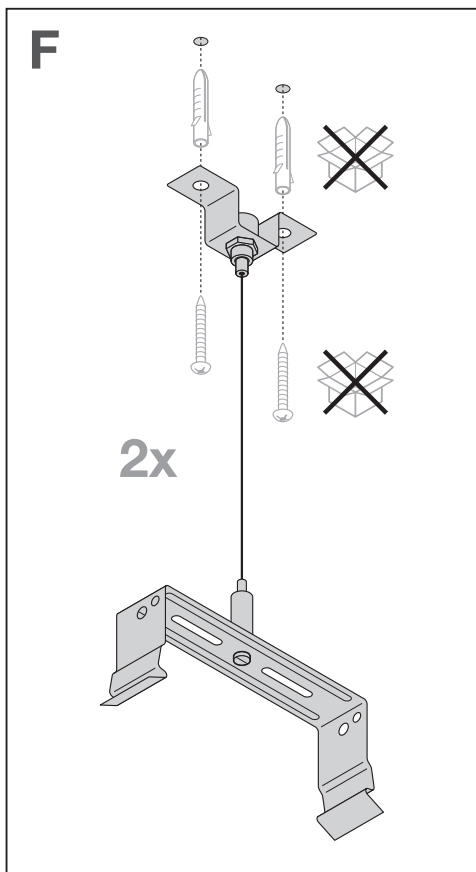

LOWBAY FLEX P / LOWBAY FLEX BP P

	EAN	l x w x h [mm]	W	V	Hz	lm	lm/W	K
LB FLEX 1200 P 42W 840 W	4058075676060	1236 x 115 x 65	42	220-240V	50/60Hz	6510	155	4000
LB FLEX 1200 P 42W 840 VW	4058075676084	1236 x 115 x 65	42	220-240V	50/60Hz	6510	155	4000
LB FLEX 1200 P 73W 840 W	4058075676107	1236 x 115 x 65	73	220-240V	50/60Hz	11315	155	4000
LB FLEX 1200 P 73W 840 VW	4058075676121	1236 x 115 x 65	73	220-240V	50/60Hz	11315	155	4000
LB FLEX 1500 P 105W 840 N	4058075676244	1527 x 115 x 65	105	220-240V	50/60Hz	16800	160	4000
LB FLEX 1500 P 105W 840 W	4058075676268	1527 x 115 x 65	105	220-240V	50/60Hz	16800	160	4000
LB FLEX 1500 P 105W 840 VW	4058075676282	1527 x 115 x 65	105	220-240V	50/60Hz	16800	160	4000
LB FLEX BP 1500 P 105W 840 W	4058075676367	1527 x 117 x 76	105	220-240V	50/60Hz	16275	155	4000
LB FLEX 1200 DALI P 42W 840 W	4058075676145	1236 x 115 x 65	42	220-240V	0/50/60Hz	6510	155	4000
LB FLEX 1200 DALI P 42W 840 VW	4058075676169	1236 x 115 x 65	42	220-240V	0/50/60Hz	6510	155	4000
LB FLEX 1200 DALI P 73W 840 W	4058075676206	1236 x 115 x 65	73	220-240V	0/50/60Hz	11315	155	4000
LB FLEX 1200 DALI P 73W 840 VW	4058075676220	1236 x 115 x 65	73	220-240V	0/50/60Hz	11315	155	4000
LB FLEX 1500 DALI P 105W 840 N	4058075676305	1527 x 115 x 65	105	220-240V	0/50/60Hz	16800	160	4000
LB FLEX 1500 DALI P 105W 840 W	4058075676329	1527 x 115 x 65	105	220-240V	0/50/60Hz	16800	160	4000
LB FLEX 1500 DALI P 105W 840 VW	4058075676343	1527 x 115 x 65	105	220-240V	0/50/60Hz	16800	160	4000
LB FLEX BP 1500 DALI P 105W 840 W	4058075676381	1527 x 117 x 76	105	220-240V	0/50/60Hz	16275	155	4000

LOWBAY FLEX SUSPENSION KIT
EAN 4058075693722

LOWBAY FLEX 1200 P / LOWBAY FLEX 1200 DALI P

LOWBAY FLEX (BP) 1500 P / LOWBAY FLEX (BP) 1500 DALI P

C10449058
G11138985
29.03.22

LEDVANCE GmbH
Steinerne Furt 62
86167 Augsburg, Germany
www.ledvance.com