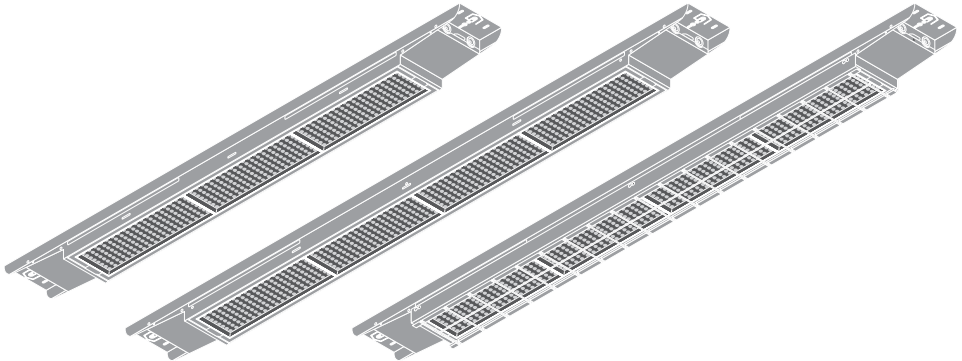

LOWBAY FLEX P / LOWBAY FLEX BP P

	EAN	l x w x h [mm]	W	V	Hz	lm	lm/W	K
LB FLEX 1200 P 42W 840 W	4058075676060	1236 x 115 x 65	42	220-240V	50/60Hz	6510	155	4000
LB FLEX 1200 P 42W 840 VW	4058075676084	1236 x 115 x 65	42	220-240V	50/60Hz	6510	155	4000
LB FLEX 1200 P 73W 840 W	4058075676107	1236 x 115 x 65	73	220-240V	50/60Hz	11315	155	4000
LB FLEX 1200 P 73W 840 VW	4058075676121	1236 x 115 x 65	73	220-240V	50/60Hz	11315	155	4000
LB FLEX 1500 P 105W 840 N	4058075676244	1527 x 115 x 65	105	220-240V	50/60Hz	16800	160	4000
LB FLEX 1500 P 105W 840 W	4058075676268	1527 x 115 x 65	105	220-240V	50/60Hz	16800	160	4000
LB FLEX 1500 P 105W 840 VW	4058075676282	1527 x 115 x 65	105	220-240V	50/60Hz	16800	160	4000
LB FLEX BP 1500 P 105W 840 W	4058075676367	1527 x 117 x 76	105	220-240V	50/60Hz	16275	155	4000
LB FLEX 1200 DALI P 42W 840 W	4058075676145	1236 x 115 x 65	42	220-240V	0/50/60Hz	6510	155	4000
LB FLEX 1200 DALI P 42W 840 VW	4058075676169	1236 x 115 x 65	42	220-240V	0/50/60Hz	6510	155	4000
LB FLEX 1200 DALI P 73W 840 W	4058075676206	1236 x 115 x 65	73	220-240V	0/50/60Hz	11315	155	4000
LB FLEX 1200 DALI P 73W 840 VW	4058075676220	1236 x 115 x 65	73	220-240V	0/50/60Hz	11315	155	4000
LB FLEX 1500 DALI P 105W 840 N	4058075676305	1527 x 115 x 65	105	220-240V	0/50/60Hz	16800	160	4000
LB FLEX 1500 DALI P 105W 840 W	4058075676329	1527 x 115 x 65	105	220-240V	0/50/60Hz	16800	160	4000
LB FLEX 1500 DALI P 105W 840 VW	4058075676343	1527 x 115 x 65	105	220-240V	0/50/60Hz	16800	160	4000
LB FLEX BP 1500 DALI P 105W 840 W	4058075676381	1527 x 117 x 76	105	220-240V	0/50/60Hz	16275	155	4000