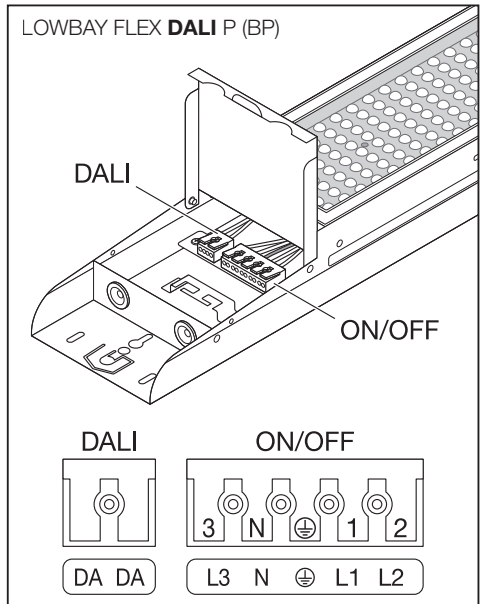

	EAN	IP	IK	∇	R _a	°(°C)	PF	👤
LB FLEX 1200 P 42W 840 W	4058075676060	23	08	90	≥ 80	-25...+50	≥ 0.9	3.40 kg
LB FLEX 1200 P 42W 840 VW	4058075676084	23	08	120	≥ 80	-25...+50	≥ 0.9	3.40 kg
LB FLEX 1200 P 73W 840 W	4058075676107	23	08	90	≥ 80	-25...+50	≥ 0.9	3.40 kg
LB FLEX 1200 P 73W 840 VW	4058075676121	23	08	120	≥ 80	-25...+50	≥ 0.9	3.40 kg
LB FLEX 1500 P 105W 840 N	4058075676244	23	08	60	≥ 80	-25...+50	≥ 0.9	4.45 kg
LB FLEX 1500 P 105W 840 W	4058075676268	23	08	90	≥ 80	-25...+50	≥ 0.9	4.45 kg
LB FLEX 1500 P 105W 840 VW	4058075676282	23	08	120	≥ 80	-25...+50	≥ 0.9	4.45 kg
LB FLEX BP 1500 P 105W 840 W	4058075676367	23	08	90	≥ 80	-25...+50	≥ 0.9	6.00 kg
LB FLEX 1200 DALI P 42W 840 W	4058075676145	23	08	90	≥ 80	-25...+50	≥ 0.9	3.50 kg
LB FLEX 1200 DALI P 42W 840 VW	4058075676169	23	08	120	≥ 80	-25...+50	≥ 0.9	3.50 kg
LB FLEX 1200 DALI P 73W 840 W	4058075676206	23	08	90	≥ 80	-25...+50	≥ 0.9	3.50 kg
LB FLEX 1200 DALI P 73W 840 VW	4058075676220	23	08	120	≥ 80	-25...+50	≥ 0.9	3.50 kg
LB FLEX 1500 DALI P 105W 840 N	4058075676305	23	08	60	≥ 80	-25...+50	≥ 0.9	4.20 kg
LB FLEX 1500 DALI P 105W 840 W	4058075676329	23	08	90	≥ 80	-25...+50	≥ 0.9	4.20 kg
LB FLEX 1500 DALI P 105W 840 VW	4058075676343	23	08	120	≥ 80	-25...+50	≥ 0.9	4.20 kg
LB FLEX BP 1500 DALI P 105W 840 W	4058075676381	23	08	90	≥ 80	-25...+50	≥ 0.9	5.76 kg

LOWBAY FLEX SUSPENSION KIT
EAN 4058075693722

LOWBAY FLEX 1200 P / LOWBAY FLEX 1200 DALI P

LOWBAY FLEX (BP) 1500 P / LOWBAY FLEX (BP) 1500 DALI P

C10449058
G11138985
29.03.22

LEDVANCE GmbH
Steinerne Furt 62
86167 Augsburg, Germany
www.ledvance.com