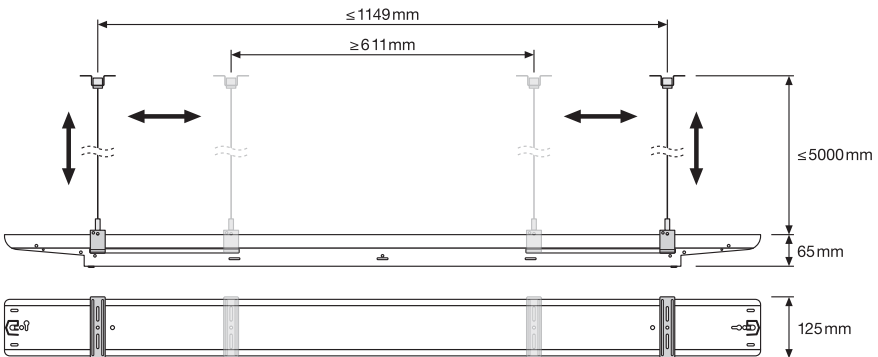

	EAN	IP	IK	∇	R _a	°(°C)	PF	👤
LB FLEX 1200 P 42W 840 W	4058075676060	23	08	90	≥ 80	-25...+50	≥ 0.9	3.40 kg
LB FLEX 1200 P 42W 840 VW	4058075676084	23	08	120	≥ 80	-25...+50	≥ 0.9	3.40 kg
LB FLEX 1200 P 73W 840 W	4058075676107	23	08	90	≥ 80	-25...+50	≥ 0.9	3.40 kg
LB FLEX 1200 P 73W 840 VW	4058075676121	23	08	120	≥ 80	-25...+50	≥ 0.9	3.40 kg
LB FLEX 1500 P 105W 840 N	4058075676244	23	08	60	≥ 80	-25...+50	≥ 0.9	4.45 kg
LB FLEX 1500 P 105W 840 W	4058075676268	23	08	90	≥ 80	-25...+50	≥ 0.9	4.45 kg
LB FLEX 1500 P 105W 840 VW	4058075676282	23	08	120	≥ 80	-25...+50	≥ 0.9	4.45 kg
LB FLEX BP 1500 P 105W 840 W	4058075676367	23	08	90	≥ 80	-25...+50	≥ 0.9	6.00 kg
LB FLEX 1200 DALI P 42W 840 W	4058075676145	23	08	90	≥ 80	-25...+50	≥ 0.9	3.50 kg
LB FLEX 1200 DALI P 42W 840 VW	4058075676169	23	08	120	≥ 80	-25...+50	≥ 0.9	3.50 kg
LB FLEX 1200 DALI P 73W 840 W	4058075676206	23	08	90	≥ 80	-25...+50	≥ 0.9	3.50 kg
LB FLEX 1200 DALI P 73W 840 VW	4058075676220	23	08	120	≥ 80	-25...+50	≥ 0.9	3.50 kg
LB FLEX 1500 DALI P 105W 840 N	4058075676305	23	08	60	≥ 80	-25...+50	≥ 0.9	4.20 kg
LB FLEX 1500 DALI P 105W 840 W	4058075676329	23	08	90	≥ 80	-25...+50	≥ 0.9	4.20 kg
LB FLEX 1500 DALI P 105W 840 VW	4058075676343	23	08	120	≥ 80	-25...+50	≥ 0.9	4.20 kg
LB FLEX BP 1500 DALI P 105W 840 W	4058075676381	23	08	90	≥ 80	-25...+50	≥ 0.9	5.76 kg

LOWBAY FLEX SUSPENSION KIT
EAN 4058075693722

LOWBAY FLEX 1200 P / LOWBAY FLEX 1200 DALI P

LOWBAY FLEX (BP) 1500 P / LOWBAY FLEX (BP) 1500 DALI P

C10449058
G11138985
29.03.22

LEDVANCE GmbH
Steinerne Furt 62
86167 Augsburg, Germany
www.ledvance.com