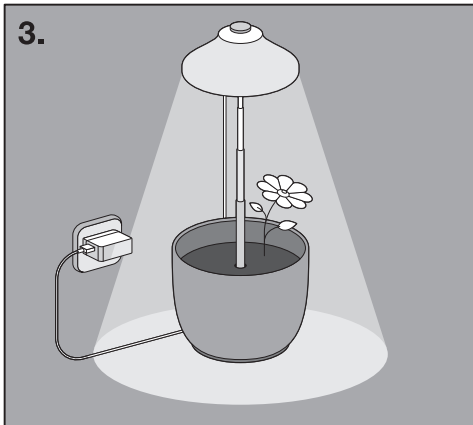

**INDOOR GARDEN
UMBRELLA 200**

	EAN	W	lm	K	Temp (°C)	V DC	mA	R _a	IP	
INDOOR GARDEN UMBRELLA 200 USB WT	4058075576155	5	235	3400	-20...+40	5	980	≥80	20	115 g

The light automatically switches on/off:

Reset: