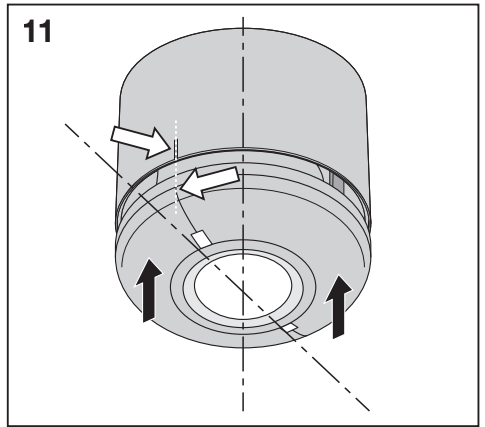

LUXeye Sense CM KIT

LUXeye Sense CM KIT

IP20

C10449057
15036167
17.01.18

OSRAM GmbH
Berliner Allee 65
86153 Augsburg
Germany
www.osram.com