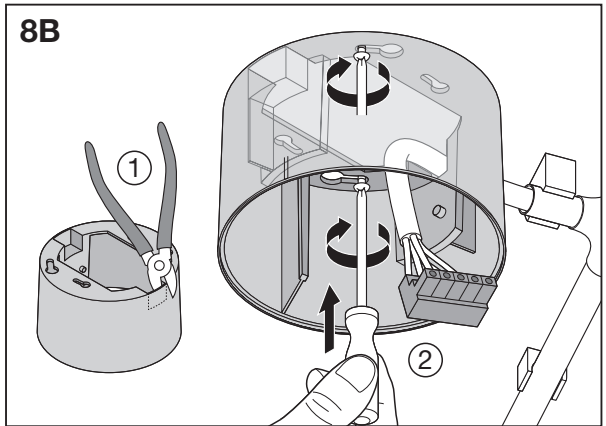

LUXeye Sense CM KIT

LUXeye Sense CM KIT

IP20

C10449057
15036167
17.01.18

OSRAM GmbH
Berliner Allee 65
86153 Augsburg
Germany
www.osram.com