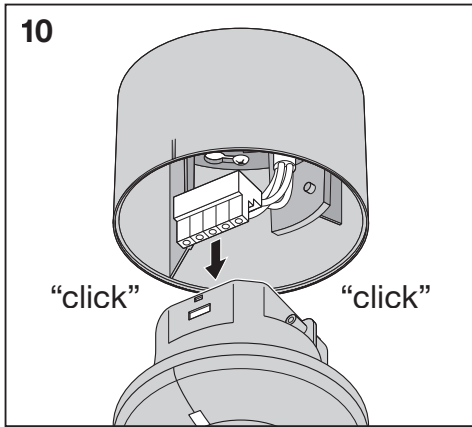

LUXeye Sense CM KIT

LUXeye Sense CM KIT

IP20

C10449057
15036167
17.01.18

OSRAM GmbH
Berliner Allee 65
86153 Augsburg
Germany
www.osram.com