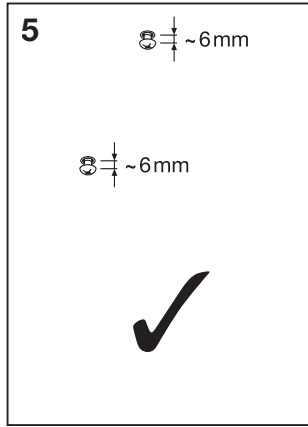

LUXeye Sense CM KIT

LUXeye Sense CM KIT

IP20

C10449057
15036167
17.01.18

OSRAM GmbH
Berliner Allee 65
86153 Augsburg
Germany
www.osram.com