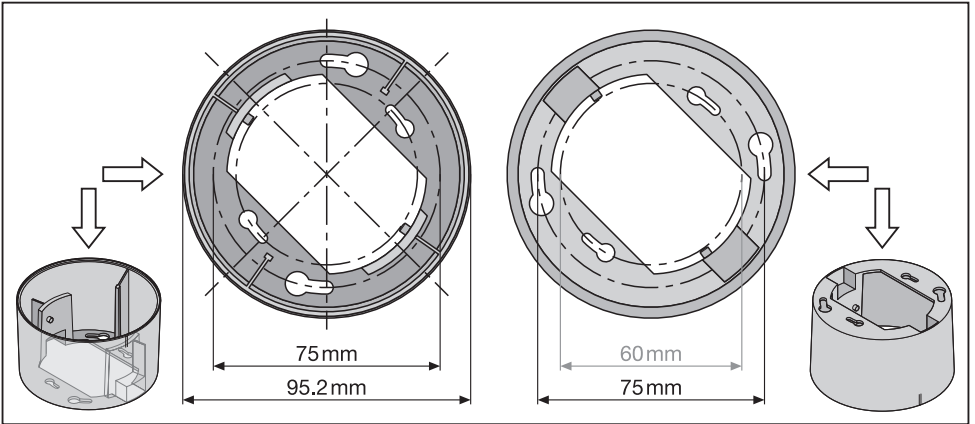

LUXeye Sense CM KIT

LUXeye Sense CM KIT

IP20

C10449057
15036167
17.01.18

OSRAM GmbH
Berliner Allee 65
86153 Augsburg
Germany
www.osram.com