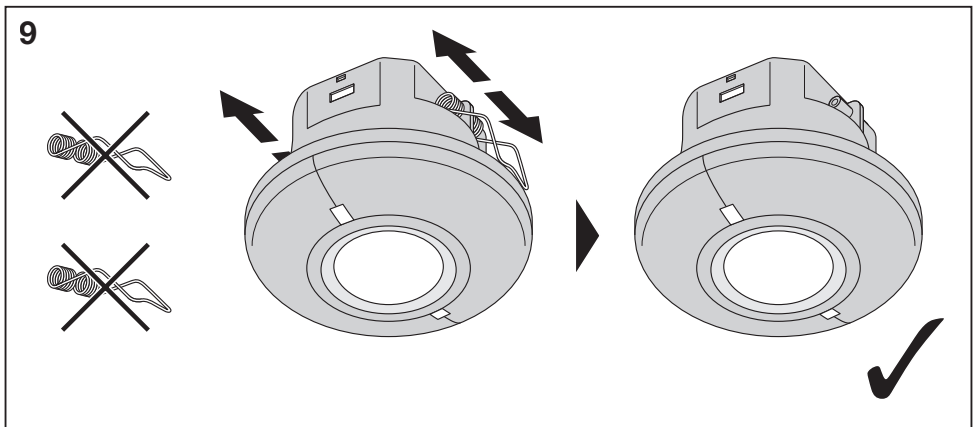

LUXeye Sense CM KIT

LUXeye Sense CM KIT

IP20

C10449057
15036167
17.01.18

OSRAM GmbH
Berliner Allee 65
86153 Augsburg
Germany
www.osram.com