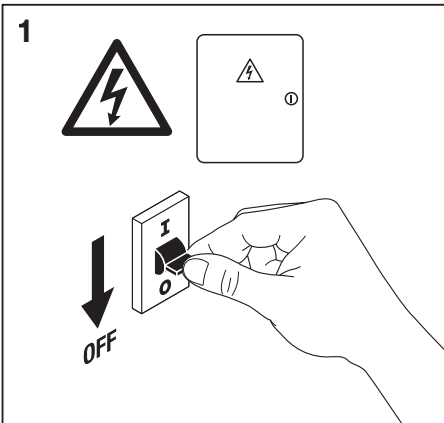

LUXeye Sense CM KIT

LUXeye Sense CM KIT

IP20

C10449057
15036167
17.01.18

OSRAM GmbH
Berliner Allee 65
86153 Augsburg
Germany
www.osram.com