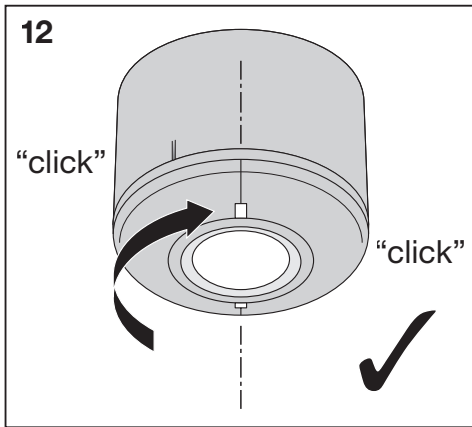

LUXeye Sense CM KIT

LUXeye Sense CM KIT

IP20

C10449057
15036167
17.01.18

OSRAM GmbH
Berliner Allee 65
86153 Augsburg
Germany
www.osram.com