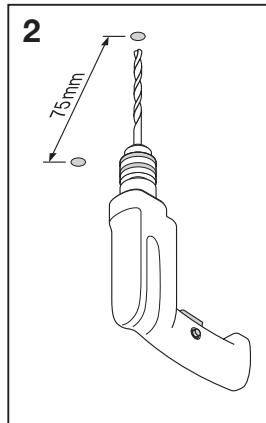

LUXeye Sense CM KIT

LUXeye Sense CM KIT

IP20

C10449057
15036167
17.01.18

OSRAM GmbH
Berliner Allee 65
86153 Augsburg
Germany
www.osram.com