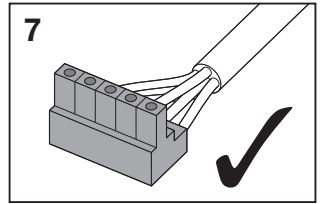

LUXeye Sense CM KIT

LUXeye Sense CM KIT

IP20

C10449057
15036167
17.01.18

OSRAM GmbH
Berliner Allee 65
86153 Augsburg
Germany
www.osram.com