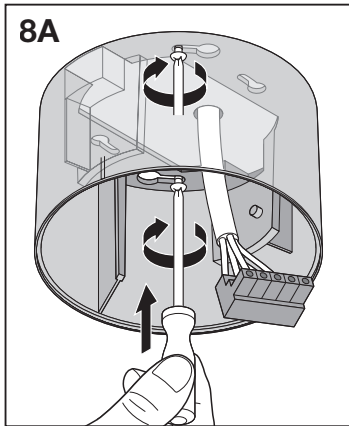

LUXeye Sense CM KIT

LUXeye Sense CM KIT

IP20

C10449057
15036167
17.01.18

OSRAM GmbH
Berliner Allee 65
86153 Augsburg
Germany
www.osram.com