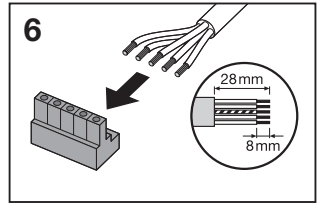

LUXeye Sense CM KIT

LUXeye Sense CM KIT

IP20

C10449057
15036167
17.01.18

OSRAM GmbH
Berliner Allee 65
86153 Augsburg
Germany
www.osram.com