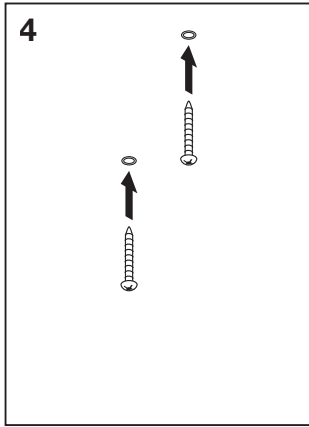

LUXeye Sense CM KIT

LUXeye Sense CM KIT

IP20

C10449057
15036167
17.01.18

OSRAM GmbH
Berliner Allee 65
86153 Augsburg
Germany
www.osram.com