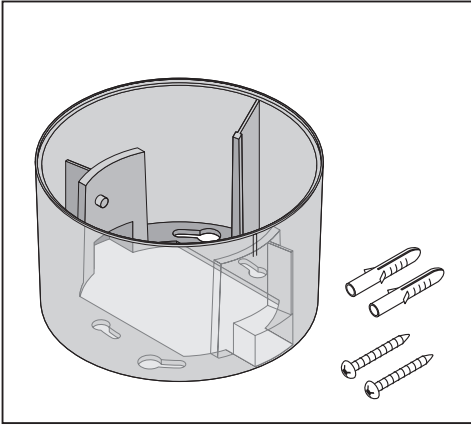

LUXeye Sense CM KIT

LUXeye Sense CM KIT

IP20

C10449057
15036167
17.01.18

OSRAM GmbH
Berliner Allee 65
86153 Augsburg
Germany
www.osram.com