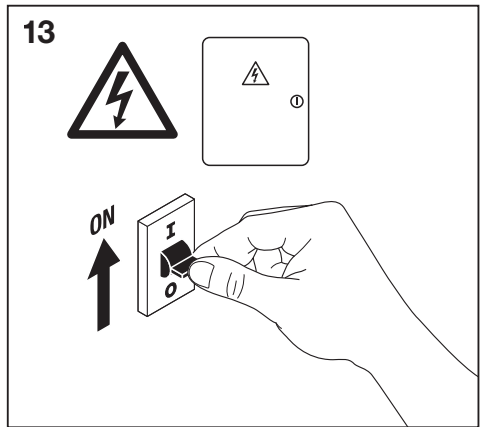

LUXeye Sense CM KIT

LUXeye Sense CM KIT

IP20

C10449057
15036167
17.01.18

OSRAM GmbH
Berliner Allee 65
86153 Augsburg
Germany
www.osram.com