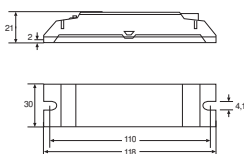

TECHNICKÉ ÚDAJE

ELEKTRICKÉ ÚDAJE

Jmenovitý výkon	0,35 W
Jmenovité napětí	220...240 V
Síťová frekvence	50...60 Hz

ROZMĚRY A HMOTNOST

Délka	118.00 mm
Šířka	30.00 mm
Šířka (včetně kulatých svítidel)	30.00 mm
Výška	21.00 mm
Výška (vč. válč. svítidel)	21.00 mm
Váha výrobku	50,00 g