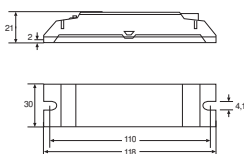

## ROZMĚRY A HMOTNOST

Délka	118.00 mm
Šířka	30.00 mm
Šířka (včetně kulatých svítidel)	30.00 mm
Výška	21.00 mm
Výška (vč. válč. svítidel)	21.00 mm
Váha výrobku	35,00 g