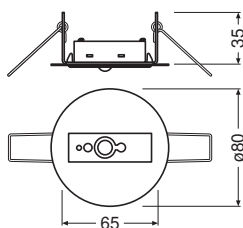

### Vlastnosti výrobku

- Light and presence sensor for ceiling integration
- Detekce přítomnosti pomocí pasivního IR prvku
- Montážní výška: 2...5 m
- Indikace funkce dvoubarevnou LED
- Adaptér pro stropní instalaci

## ROZMĚRY A HMOTNOST

Délka	80.00 mm
Šířka	80.00 mm
Šířka (včetně kulatých svítidel)	80.00 mm
Výška	55.00 mm <sup>1)</sup>
Výška (vč. vál. svítidel)	55.00 mm
Průměr	80,0 mm
Váha výrobku	95,00 g

1) h1