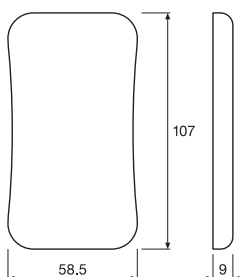

## ROZMĚRY A HMOTNOST

Délka	107.00 mm
Šířka	58.50 mm
Šířka (včetně kulatých svítidel)	58.50 mm
Výška	9.00 mm
Výška (vč. válč. svítidel)	9.00 mm
Váha výrobku	60,00 g