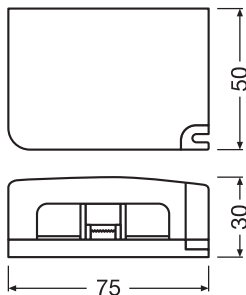

TECHNICKÉ ÚDAJE

ROZMĚRY A HMOTNOST

Délka	50,0 mm
Šířka	44 mm
Šířka (včetně kulatých svítidel)	44 mm
Výška	32,0 mm
Výška (vč. válč. svítidel)	32,0 mm
Váha výrobku	39,7 g

BARVY A MATERIÁLY

Barva produktu	oranžová/bílá
Výrobní materiál	Plast

Catalogs

LOGISTICKÉ ÚDAJE

Kód produktu	Jednotka balení (kusy/jednotku)	Rozměry (délka x šířka x výška)	Hrubá hmotnost	Objem
4058075483149	BAG 1			
4058075483156	Shipping box 10	168 mm x 128 mm x 95 mm	385.00 g	2.04 dm ³