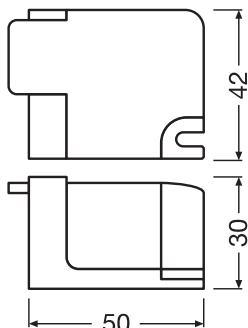

## ROZMĚRY A HMOTNOST

Šířka	76 mm
Šířka (včetně kulatých svítidel)	76 mm
Výška	32,0 mm
Výška (vč. válč. svítidel)	32,0 mm
Váha výrobku	26,8 g

## LOGISTICKÉ ÚDAJE

Kód produktu	Jednotka balení (kusy/jednotku)	Rozměry (délka x šířka x výška)	Hrubá hmotnost	Objem
4058075483125	BAG 2			
4058075483132	Shipping box 20	168 mm x 128 mm x 95 mm	965.00 g	2.04 dm <sup>3</sup>