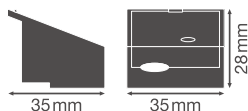

### ROZMĚRY A HMOTNOST

Délka	35,7 mm
Šířka	35,2 mm
Šířka (včetně kulatých svítidel)	35,2 mm
Výška	28,2 mm
Výška (vč. válč. svítidel)	28,2 mm
Váha výrobku	1,00 g