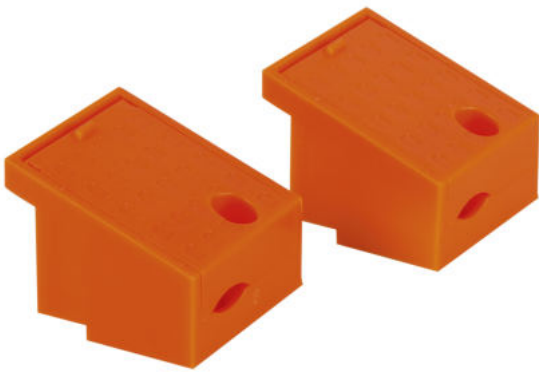

## DR AY DS-PFM-CLAMP DUO

LED DRIVER CABLE CLAMP | Sada příslušenství předřadníků pro LED DRIVER DIP SWITCH / PHASE-CUT

---

### Oblasti použití

- Podhledy, plochá svítidla
- Vhodné pro různé typy kabelů
- Vhodné pro vnitřní použití

---

### Výhody výrobku

- Snadné a rychlé ukotvení kabelu
- Dostatek prostoru pro připojení kabelů
- Volné připojení kabelu díky otevřeným klapkám

---