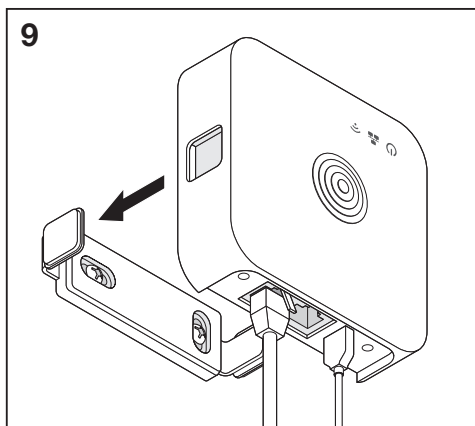

VIVARES ZB CONTROL

	EAN	l x w x h [mm]	V _{DC}	Input current (A)	IP	°C
VIVARES ZB Control	4058075427488	90x90x26	5	1	20	-20...+45

RESET 10 s

red¹⁾ white²⁾ white white green³⁾ white

⊗ 1) Rot; 2) Weiß; 3) Grün; ⊕ 1) Rouge; 2) Blanc; 3) Vert; ⊕ 1) Rosso; 2) Bianco; 3) Verde; ⊕ 1) Vermelho; 2) Branca; 3) Verde; ⊕ 1) Κόκκινος; 2) Λευκό; 3) Πράσινος; ⊕ 1) Rood; 2) Wit; 3) Groen; ⊕ 1) Röd; 2) Vit; 3) Grön; ⊕ 1) Punainen; 2) Valkoinen; 3) Vihreä; ⊕ 1) Rod; 2) Hvit; 3) Grønn; ⊕ 1) Rod; 2) Hvid; 3) Grøn; ⊕ 1) Červená; 2) Bílá; 3) Zelená; ⊕ 1) красный; 2) Белый; 3) Зеленый; ⊕ 1) Vörös; 2) Fehér; 3) Zöld; ⊕ 1) Czerwona barwa światła; 2) Biały; 3) Zielona barwa światła; ⊕ 1) Červená; 2) Biela; 3) Zelená; ⊕ 1) Rdeča; 2) Bela; 3) Zelena; ⊕ 1) Kırmızı; 2) Beyaz; 3) Yeşil; ⊕ 1) Crvena; 2) Bjelilo; 3) Zelena; ⊕ 1) Roşu; 2) Alb; 3) Verde; ⊕ 1) Червено; 2) Бяло; 3) Зелено; ⊕ 1) Punane; 2) Valge; 3) Roheline; ⊕ 1) Raudonas; 2) Baltas; 3) Žalias; ⊕ 1) Sarkans; 2) Balts; 3) Zālis; 3 ⊕ 1) Crvena; 2) Belo; 3) Zelena; ⊕ 1) Червоный; 2) білий; 3) Зелений; ⊕ 1) Қызыл; 2) Ақ; 3) Жасыл;