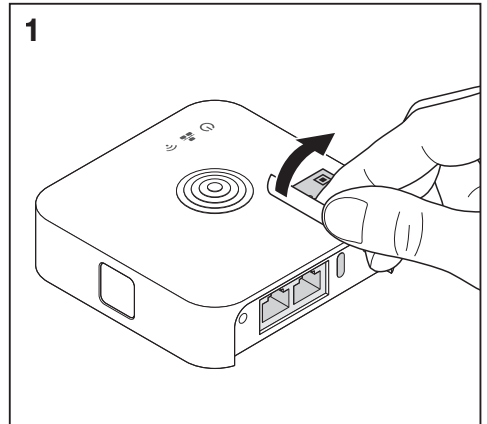

VIVARES ZB CONTROL

	EAN	l x w x h [mm]	V _{DC}	Input current (A)	IP	°C
VIVARES ZB Control	4058075427488	90x90x26	5	1	20	-20...+45

RESET 10 s

red¹⁾ white²⁾ white white green³⁾ white

⊗ 1) Rot; 2) Weiß; 3) Grün; ⊕ 1) Rouge; 2) Blanc; 3) Vert; ⊕ 1) Rosso; 2) Bianco; 3) Verde; ⊕ 1) Vermelho; 2) Branca; 3) Verde; ⊕ 1) Κόκκινος; 2) Λευκό; 3) Πράσινος; ⊕ 1) Rood; 2) Wit; 3) Groen; ⊕ 1) Röd; 2) Vit; 3) Grön; ⊕ 1) Punainen; 2) Valkoinen; 3) Vihreä; ⊕ 1) Rod; 2) Hvit; 3) Grønn; ⊕ 1) Rod; 2) Hvid; 3) Grøn; ⊕ 1) Červená; 2) Bílá; 3) Zelená; ⊕ 1) красный; 2) Белый; 3) Зеленый; ⊕ 1) Vörös; 2) Fehér; 3) Zöld; ⊕ 1) Czerwona barwa światła; 2) Biały; 3) Zielona barwa światła; ⊕ 1) Červená; 2) Biela; 3) Zelená; ⊕ 1) Rdeča; 2) Bela; 3) Zelena; ⊕ 1) Kırmızı; 2) Beyaz; 3) Yeşil; ⊕ 1) Crvena; 2) Bjelilo; 3) Zelena; ⊕ 1) Roşu; 2) Alb; 3) Verde; ⊕ 1) Червено; 2) Бяло; 3) Зелено; ⊕ 1) Punane; 2) Valge; 3) Roheline; ⊕ 1) Raudonas; 2) Baltas; 3) Žalias; ⊕ 1) Sarkans; 2) Balts; 3) Zālis; 3 ⊕ 1) Crvena; 2) Belo; 3) Zelena; ⊕ 1) Червоный; 2) білий; 3) Зелений; ⊕ 1) Қызыл; 2) Ақ; 3) Жасыл;