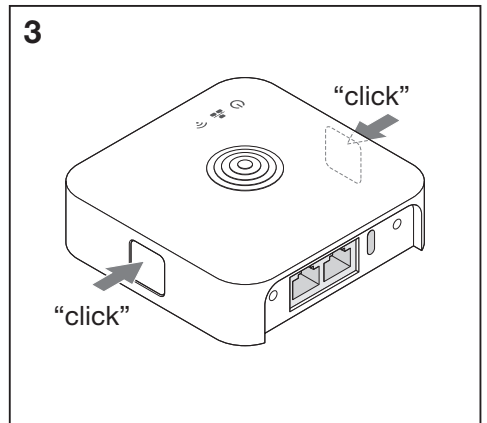

VIVARES ZB CONTROL

	EAN	l x w x h [mm]	V _{DC}	Input current (A)	IP	°C
VIVARES ZB Control	4058075427488	90x90x26	5	1	20	-20...+45

RESET 10 s

red¹⁾ white²⁾ white white green³⁾ white

⊗ 1) Rot; 2) Weiß; 3) Grün; ⊕ 1) Rouge; 2) Blanc; 3) Vert; ⊕ 1) Rosso; 2) Bianco; 3) Verde; ⊕ 1) Vermelho; 2) Branca; 3) Verde; ⊕ 1) Κόκκινος; 2) Λευκό; 3) Πράσινος; ⊕ 1) Rood; 2) Wit; 3) Groen; ⊕ 1) Röd; 2) Vit; 3) Grön; ⊕ 1) Punainen; 2) Valkoinen; 3) Vihreä; ⊕ 1) Rod; 2) Hvit; 3) Grønn; ⊕ 1) Rod; 2) Hvid; 3) Grøn; ⊕ 1) Červená; 2) Bílá; 3) Zelená; ⊕ 1) красный; 2) Белый; 3) Зеленый; ⊕ 1) Vörös; 2) Fehér; 3) Zöld; ⊕ 1) Czerwona barwa światła; 2) Biały; 3) Zielona barwa światła; ⊕ 1) Červená; 2) Biela; 3) Zelená; ⊕ 1) Rdeča; 2) Bela; 3) Zelena; ⊕ 1) Kırmızı; 2) Beyaz; 3) Yeşil; ⊕ 1) Crvena; 2) Bjelilo; 3) Zelena; ⊕ 1) Roşu; 2) Alb; 3) Verde; ⊕ 1) Червено; 2) Бяло; 3) Зелено; ⊕ 1) Punane; 2) Valge; 3) Roheline; ⊕ 1) Raudonas; 2) Baltas; 3) Žalias; ⊕ 1) Sarkans; 2) Balts; 3) Zālis; 3 ⊕ 1) Crvena; 2) Belo; 3) Zelena; ⊕ 1) Червоный; 2) білий; 3) Зелений; ⊕ 1) Қызыл; 2) Ақ; 3) Жасыл;