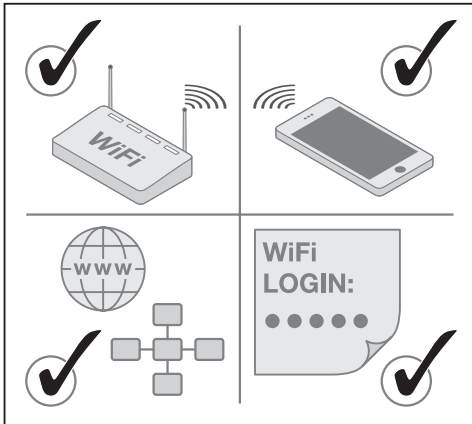

VIVARES ZB CONTROL

	EAN	l x w x h [mm]	V _{DC}	Input current (A)	IP	°C
VIVARES ZB Control	4058075427488	90x90x26	5	1	20	-20...+45

RESET 10 s

red¹⁾ white²⁾ white white green³⁾ white

⊗ 1) Rot; 2) Weiß; 3) Grün; ⊕ 1) Rouge; 2) Blanc; 3) Vert; ⊕ 1) Rosso; 2) Bianco; 3) Verde; ⊕ 1) Vermelho; 2) Branca; 3) Verde; ⊕ 1) Κόκκινος; 2) Λευκό; 3) Πράσινος; ⊕ 1) Rood; 2) Wit; 3) Groen; ⊕ 1) Röd; 2) Vit; 3) Grön; ⊕ 1) Punainen; 2) Valkoinen; 3) Vihreä; ⊕ 1) Rod; 2) Hvit; 3) Grønn; ⊕ 1) Rod; 2) Hvid; 3) Grøn; ⊕ 1) Červená; 2) Bílá; 3) Zelená; ⊕ 1) красный; 2) Белый; 3) Зеленый; ⊕ 1) Vörös; 2) Fehér; 3) Zöld; ⊕ 1) Czerwona barwa światła; 2) Biały; 3) Zielona barwa światła; ⊕ 1) Červená; 2) Biela; 3) Zelená; ⊕ 1) Rdeča; 2) Bela; 3) Zelena; ⊕ 1) Kırmızı; 2) Beyaz; 3) Yeşil; ⊕ 1) Crvena; 2) Bjelilo; 3) Zelena; ⊕ 1) Roşu; 2) Alb; 3) Verde; ⊕ 1) Червено; 2) Бяло; 3) Зелено; ⊕ 1) Punane; 2) Valge; 3) Roheline; ⊕ 1) Raudonas; 2) Baltas; 3) Žalias; ⊕ 1) Sarkans; 2) Balts; 3) Zālis; 3 ⊕ 1) Crvena; 2) Belo; 3) Zelena; ⊕ 1) Червоный; 2) білий; 3) Зелений; ⊕ 1) Қызыл; 2) Ақ; 3) Жасыл;