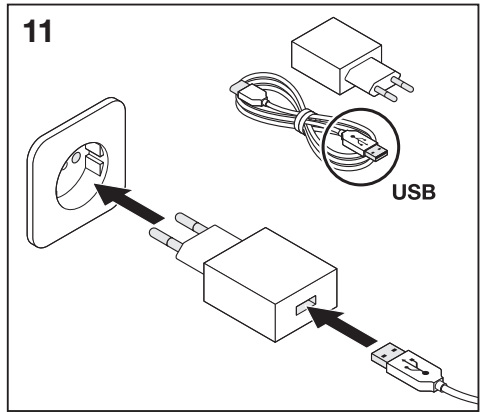

VIVARES ZB CONTROL

	EAN	l x w x h [mm]	V _{DC}	Input current (A)	IP	°C
VIVARES ZB Control	4058075427488	90x90x26	5	1	20	-20...+45

RESET 10 s

red¹⁾ white²⁾ white white green³⁾ white

⊗ 1) Rot; 2) Weiß; 3) Grün; ⊕ 1) Rouge; 2) Blanc; 3) Vert; ⊕ 1) Rosso; 2) Bianco; 3) Verde; ⊕ 1) Vermelho; 2) Branca; 3) Verde; ⊕ 1) Κόκκινος; 2) Λευκό; 3) Πράσινος; ⊕ 1) Rood; 2) Wit; 3) Groen; ⊕ 1) Röd; 2) Vit; 3) Grön; ⊕ 1) Punainen; 2) Valkoinen; 3) Vihreä; ⊕ 1) Rod; 2) Hvit; 3) Grønn; ⊕ 1) Rod; 2) Hvid; 3) Grøn; ⊕ 1) Červená; 2) Bílá; 3) Zelená; ⊕ 1) красный; 2) Белый; 3) Зеленый; ⊕ 1) Vörös; 2) Fehér; 3) Zöld; ⊕ 1) Czerwona barwa światła; 2) Biały; 3) Zielona barwa światła; ⊕ 1) Červená; 2) Biela; 3) Zelená; ⊕ 1) Rdeča; 2) Bela; 3) Zelena; ⊕ 1) Kırmızı; 2) Beyaz; 3) Yeşil; ⊕ 1) Crvena; 2) Bjelilo; 3) Zelena; ⊕ 1) Roşu; 2) Alb; 3) Verde; ⊕ 1) Червено; 2) Бяло; 3) Зелено; ⊕ 1) Punane; 2) Valge; 3) Roheline; ⊕ 1) Raudonas; 2) Baltas; 3) Žalias; ⊕ 1) Sarkans; 2) Balts; 3) Zālis; 3 ⊕ 1) Crvena; 2) Belo; 3) Zelena; ⊕ 1) Червоный; 2) білий; 3) Зелений; ⊕ 1) Қызыл; 2) Ақ; 3) Жасыл;