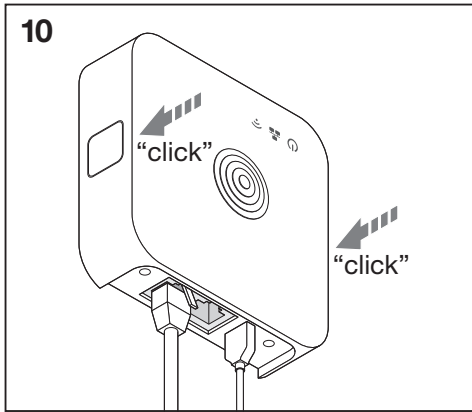

VIVARES ZB CONTROL

	EAN	l x w x h [mm]	V _{DC}	Input current (A)	IP	°C
VIVARES ZB Control	4058075427488	90x90x26	5	1	20	-20...+45

RESET 10 s

red¹⁾ white²⁾ white white green³⁾ white

⊗ 1) Rot; 2) Weiß; 3) Grün; ⊕ 1) Rouge; 2) Blanc; 3) Vert; ⊕ 1) Rosso; 2) Bianco; 3) Verde; ⊕ 1) Vermelho; 2) Branca; 3) Verde; ⊕ 1) Κόκκινος; 2) Λευκό; 3) Πράσινος; ⊕ 1) Rood; 2) Wit; 3) Groen; ⊕ 1) Röd; 2) Vit; 3) Grön; ⊕ 1) Punainen; 2) Valkoinen; 3) Vihreä; ⊕ 1) Rod; 2) Hvit; 3) Grønn; ⊕ 1) Rod; 2) Hvid; 3) Grøn; ⊕ 1) Červená; 2) Bílá; 3) Zelená; ⊕ 1) красный; 2) Белый; 3) Зеленый; ⊕ 1) Vörös; 2) Fehér; 3) Zöld; ⊕ 1) Czerwona barwa światła; 2) Biały; 3) Zielona barwa światła; ⊕ 1) Červená; 2) Biela; 3) Zelená; ⊕ 1) Rdeča; 2) Bela; 3) Zelena; ⊕ 1) Kırmızı; 2) Beyaz; 3) Yeşil; ⊕ 1) Crvena; 2) Bjelilo; 3) Zelena; ⊕ 1) Roşu; 2) Alb; 3) Verde; ⊕ 1) Червено; 2) Бяло; 3) Зелено; ⊕ 1) Punane; 2) Valge; 3) Roheline; ⊕ 1) Raudonas; 2) Baltas; 3) Žalias; ⊕ 1) Sarkans; 2) Balts; 3) Zālis; 3 ⊕ 1) Crvena; 2) Belo; 3) Zelena; ⊕ 1) Червоный; 2) білий; 3) Зелений; ⊕ 1) Қызыл; 2) Ақ; 3) Жасыл;