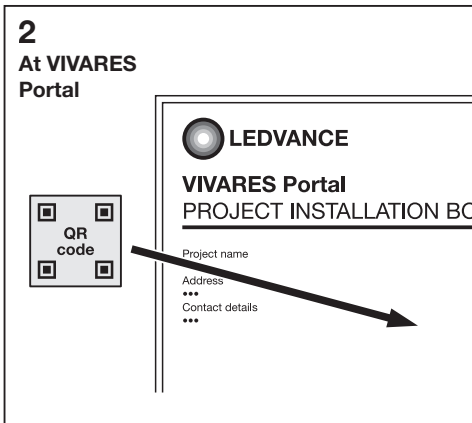

VIVARES ZB CONTROL

	EAN	l x w x h [mm]	V _{DC}	Input current (A)	IP	°C
VIVARES ZB Control	4058075427488	90x90x26	5	1	20	-20...+45

RESET 10 s

red¹⁾ white²⁾ white white green³⁾ white

⊗ 1) Rot; 2) Weiß; 3) Grün; ⊕ 1) Rouge; 2) Blanc; 3) Vert; ⊕ 1) Rosso; 2) Bianco; 3) Verde; ⊕ 1) Vermelho; 2) Branca; 3) Verde; ⊕ 1) Κόκκινος; 2) Λευκό; 3) Πράσινος; ⊕ 1) Rood; 2) Wit; 3) Groen; ⊕ 1) Röd; 2) Vit; 3) Grön; ⊕ 1) Punainen; 2) Valkoinen; 3) Vihreä; ⊕ 1) Rod; 2) Hvit; 3) Grønn; ⊕ 1) Rod; 2) Hvid; 3) Grøn; ⊕ 1) Červená; 2) Bílá; 3) Zelená; ⊕ 1) красный; 2) Белый; 3) Зеленый; ⊕ 1) Vörös; 2) Fehér; 3) Zöld; ⊕ 1) Czerwona barwa światła; 2) Biały; 3) Zielona barwa światła; ⊕ 1) Červená; 2) Biela; 3) Zelená; ⊕ 1) Rdeča; 2) Bela; 3) Zelena; ⊕ 1) Kırmızı; 2) Beyaz; 3) Yeşil; ⊕ 1) Crvena; 2) Bjelilo; 3) Zelena; ⊕ 1) Roşu; 2) Alb; 3) Verde; ⊕ 1) Червено; 2) Бяло; 3) Зелено; ⊕ 1) Punane; 2) Valge; 3) Roheline; ⊕ 1) Raudonas; 2) Baltas; 3) Žalias; ⊕ 1) Sarkans; 2) Balts; 3) Zālis; 3 ⊕ 1) Crvena; 2) Belo; 3) Zelena; ⊕ 1) Червоный; 2) білий; 3) Зелений; ⊕ 1) Қызыл; 2) Ақ; 3) Жасыл;