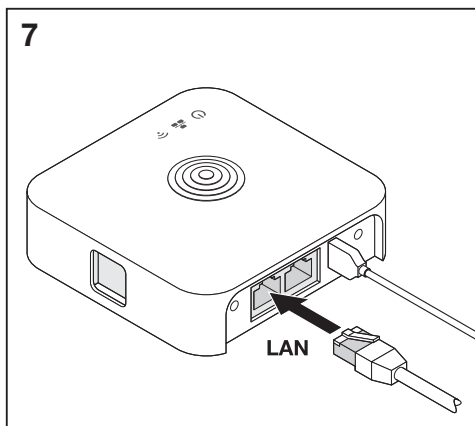

VIVARES ZB CONTROL

	EAN	l x w x h [mm]	V _{DC}	Input current (A)	IP	°C
VIVARES ZB Control	4058075427488	90x90x26	5	1	20	-20...+45

RESET 10 s

red¹⁾ white²⁾ white white green³⁾ white

⊗ 1) Rot; 2) Weiß; 3) Grün; ⊕ 1) Rouge; 2) Blanc; 3) Vert; ⊕ 1) Rosso; 2) Bianco; 3) Verde; ⊕ 1) Vermelho; 2) Branca; 3) Verde; ⊕ 1) Κόκκινος; 2) Λευκό; 3) Πράσινος; ⊕ 1) Rood; 2) Wit; 3) Groen; ⊕ 1) Röd; 2) Vit; 3) Grön; ⊕ 1) Punainen; 2) Valkoinen; 3) Vihreä; ⊕ 1) Rod; 2) Hvit; 3) Grønn; ⊕ 1) Rod; 2) Hvid; 3) Grøn; ⊕ 1) Červená; 2) Bílá; 3) Zelená; ⊕ 1) красный; 2) Белый; 3) Зеленый; ⊕ 1) Vörös; 2) Fehér; 3) Zöld; ⊕ 1) Czerwona barwa światła; 2) Biały; 3) Zielona barwa światła; ⊕ 1) Červená; 2) Biela; 3) Zelená; ⊕ 1) Rdeča; 2) Bela; 3) Zelena; ⊕ 1) Kırmızı; 2) Beyaz; 3) Yeşil; ⊕ 1) Crvena; 2) Bjelilo; 3) Zelena; ⊕ 1) Roşu; 2) Alb; 3) Verde; ⊕ 1) Червено; 2) Бяло; 3) Зелено; ⊕ 1) Punane; 2) Valge; 3) Roheline; ⊕ 1) Raudonas; 2) Baltas; 3) Žalias; ⊕ 1) Sarkans; 2) Balts; 3) Zālis; 3 ⊕ 1) Crvena; 2) Belo; 3) Zelena; ⊕ 1) Червоный; 2) білий; 3) Зелений; ⊕ 1) Қызыл; 2) Ақ; 3) Жасыл;