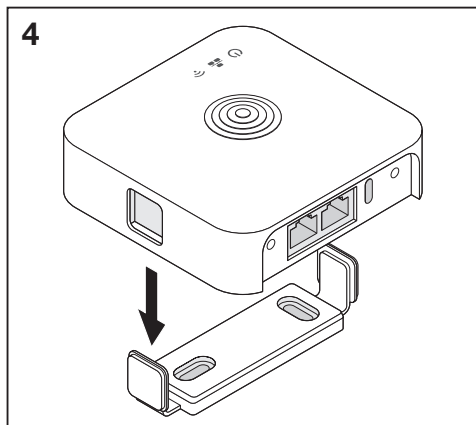

VIVARES ZB CONTROL

	EAN	l x w x h [mm]	V _{DC}	Input current (A)	IP	°C
VIVARES ZB Control	4058075427488	90x90x26	5	1	20	-20...+45

RESET 10 s

red¹⁾ white²⁾ white white green³⁾ white

⊗ 1) Rot; 2) Weiß; 3) Grün; ⊕ 1) Rouge; 2) Blanc; 3) Vert; ⊕ 1) Rosso; 2) Bianco; 3) Verde; ⊕ 1) Vermelho; 2) Branca; 3) Verde; ⊕ 1) Κόκκινος; 2) Λευκό; 3) Πράσινος; ⊕ 1) Rood; 2) Wit; 3) Groen; ⊕ 1) Röd; 2) Vit; 3) Grön; ⊕ 1) Punainen; 2) Valkoinen; 3) Vihreä; ⊕ 1) Rod; 2) Hvit; 3) Grønn; ⊕ 1) Rod; 2) Hvid; 3) Grøn; ⊕ 1) Červená; 2) Bílá; 3) Zelená; ⊕ 1) красный; 2) Белый; 3) Зеленый; ⊕ 1) Vörös; 2) Fehér; 3) Zöld; ⊕ 1) Czerwona barwa światła; 2) Biały; 3) Zielona barwa światła; ⊕ 1) Červená; 2) Biela; 3) Zelená; ⊕ 1) Rdeča; 2) Bela; 3) Zelena; ⊕ 1) Kırmızı; 2) Beyaz; 3) Yeşil; ⊕ 1) Crvena; 2) Bjelilo; 3) Zelena; ⊕ 1) Roşu; 2) Alb; 3) Verde; ⊕ 1) Червено; 2) Бяло; 3) Зелено; ⊕ 1) Punane; 2) Valge; 3) Roheline; ⊕ 1) Raudonas; 2) Baltas; 3) Žalias; ⊕ 1) Sarkans; 2) Balts; 3) Zālis; 3 ⊕ 1) Crvena; 2) Belo; 3) Zelena; ⊕ 1) Червоный; 2) білий; 3) Зелений; ⊕ 1) Қызыл; 2) Ақ; 3) Жасыл;