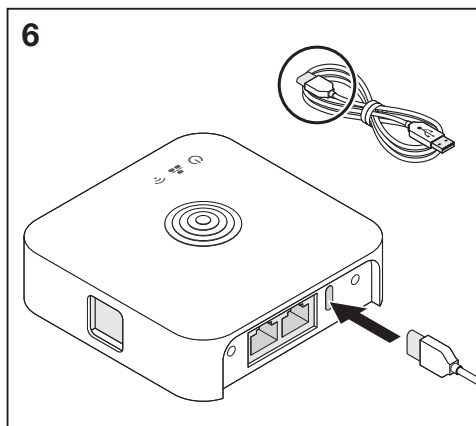

VIVARES ZB CONTROL

	EAN	l x w x h [mm]	V _{DC}	Input current (A)	IP	°C
VIVARES ZB Control	4058075427488	90x90x26	5	1	20	-20...+45

RESET 10 s

red¹⁾ white²⁾ white white green³⁾ white

⊗ 1) Rot; 2) Weiß; 3) Grün; ⊕ 1) Rouge; 2) Blanc; 3) Vert; ⊕ 1) Rosso; 2) Bianco; 3) Verde; ⊕ 1) Vermelho; 2) Branca; 3) Verde; ⊕ 1) Κόκκινος; 2) Λευκό; 3) Πράσινος; ⊕ 1) Rood; 2) Wit; 3) Groen; ⊕ 1) Röd; 2) Vit; 3) Grön; ⊕ 1) Punainen; 2) Valkoinen; 3) Vihreä; ⊕ 1) Rod; 2) Hvit; 3) Grønn; ⊕ 1) Rod; 2) Hvid; 3) Grøn; ⊕ 1) Červená; 2) Bílá; 3) Zelená; ⊕ 1) красный; 2) Белый; 3) Зеленый; ⊕ 1) Vörös; 2) Fehér; 3) Zöld; ⊕ 1) Czerwona barwa światła; 2) Biały; 3) Zielona barwa światła; ⊕ 1) Červená; 2) Biela; 3) Zelená; ⊕ 1) Rdeča; 2) Bela; 3) Zelena; ⊕ 1) Kırmızı; 2) Beyaz; 3) Yeşil; ⊕ 1) Crvena; 2) Bjelilo; 3) Zelena; ⊕ 1) Roşu; 2) Alb; 3) Verde; ⊕ 1) Червено; 2) Бяло; 3) Зелено; ⊕ 1) Punane; 2) Valge; 3) Roheline; ⊕ 1) Raudonas; 2) Baltas; 3) Žalias; ⊕ 1) Sarkans; 2) Balts; 3) Zālis; 3 ⊕ 1) Crvena; 2) Belo; 3) Zelena; ⊕ 1) Червоный; 2) білий; 3) Зелений; ⊕ 1) Қызыл; 2) Ақ; 3) Жасыл;