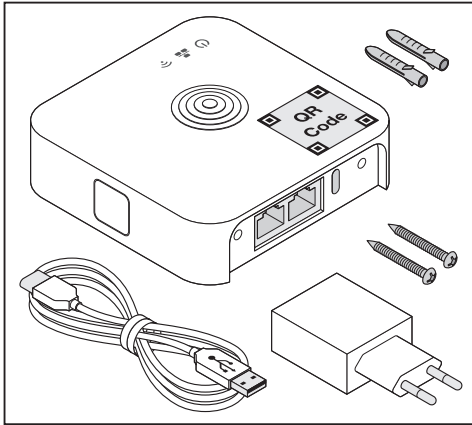

VIVARES ZB CONTROL

	EAN	l x w x h [mm]	V _{DC}	Input current (A)	IP	°C
VIVARES ZB Control	4058075427488	90x90x26	5	1	20	-20...+45

RESET 10 s

red¹⁾ white²⁾ white white green³⁾ white

⊗ 1) Rot; 2) Weiß; 3) Grün; ⊕ 1) Rouge; 2) Blanc; 3) Vert; ⊕ 1) Rosso; 2) Bianco; 3) Verde; ⊕ 1) Vermelho; 2) Branca; 3) Verde; ⊕ 1) Κόκκινος; 2) Λευκό; 3) Πράσινος; ⊕ 1) Rood; 2) Wit; 3) Groen; ⊕ 1) Röd; 2) Vit; 3) Grön; ⊕ 1) Punainen; 2) Valkoinen; 3) Vihreä; ⊕ 1) Rod; 2) Hvit; 3) Grønn; ⊕ 1) Rod; 2) Hvid; 3) Grøn; ⊕ 1) Červená; 2) Bílá; 3) Zelená; ⊕ 1) красный; 2) Белый; 3) Зеленый; ⊕ 1) Vörös; 2) Fehér; 3) Zöld; ⊕ 1) Czerwona barwa światła; 2) Biały; 3) Zielona barwa światła; ⊕ 1) Červená; 2) Biela; 3) Zelená; ⊕ 1) Rdeča; 2) Bela; 3) Zelena; ⊕ 1) Kırmızı; 2) Beyaz; 3) Yeşil; ⊕ 1) Crvena; 2) Bjelilo; 3) Zelena; ⊕ 1) Roşu; 2) Alb; 3) Verde; ⊕ 1) Червено; 2) Бяло; 3) Зелено; ⊕ 1) Punane; 2) Valge; 3) Roheline; ⊕ 1) Raudonas; 2) Baltas; 3) Žalias; ⊕ 1) Sarkans; 2) Balts; 3) Zālis; 3 ⊕ 1) Crvena; 2) Belo; 3) Zelena; ⊕ 1) Червоный; 2) білий; 3) Зелений; ⊕ 1) Қызыл; 2) Ақ; 3) Жасыл;