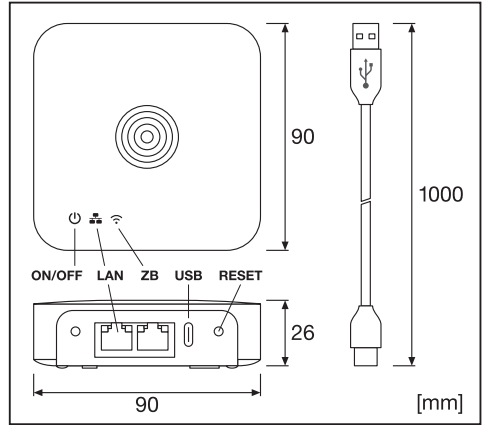

VIVARES ZB CONTROL

	EAN	l x w x h [mm]	V _{DC}	Input current (A)	IP	°C
VIVARES ZB Control	4058075427488	90x90x26	5	1	20	-20...+45

RESET 10 s

red¹⁾ white²⁾ white white green³⁾ white

⊗ 1) Rot; 2) Weiß; 3) Grün; ⊕ 1) Rouge; 2) Blanc; 3) Vert; ⊕ 1) Rosso; 2) Bianco; 3) Verde; ⊕ 1) Vermelho; 2) Branca; 3) Verde; ⊕ 1) Κόκκινος; 2) Λευκό; 3) Πράσινος; ⊕ 1) Rood; 2) Wit; 3) Groen; ⊕ 1) Röd; 2) Vit; 3) Grön; ⊕ 1) Punainen; 2) Valkoinen; 3) Vihreä; ⊕ 1) Rod; 2) Hvit; 3) Grønn; ⊕ 1) Rod; 2) Hvid; 3) Grøn; ⊕ 1) Červená; 2) Bílá; 3) Zelená; ⊕ 1) красный; 2) Белый; 3) Зеленый; ⊕ 1) Vörös; 2) Fehér; 3) Zöld; ⊕ 1) Czerwona barwa światła; 2) Biały; 3) Zielona barwa światła; ⊕ 1) Červená; 2) Biela; 3) Zelená; ⊕ 1) Rdeča; 2) Bela; 3) Zelena; ⊕ 1) Kırmızı; 2) Beyaz; 3) Yeşil; ⊕ 1) Crvena; 2) Bjelilo; 3) Zelena; ⊕ 1) Roşu; 2) Alb; 3) Verde; ⊕ 1) Червено; 2) Бяло; 3) Зелено; ⊕ 1) Punane; 2) Valge; 3) Roheline; ⊕ 1) Raudonas; 2) Baltas; 3) Žalias; ⊕ 1) Sarkans; 2) Balts; 3) Zālis; 3 ⊕ 1) Crvena; 2) Belo; 3) Zelena; ⊕ 1) Червоный; 2) білий; 3) Зелений; ⊕ 1) Қызыл; 2) Ақ; 3) Жасыл;