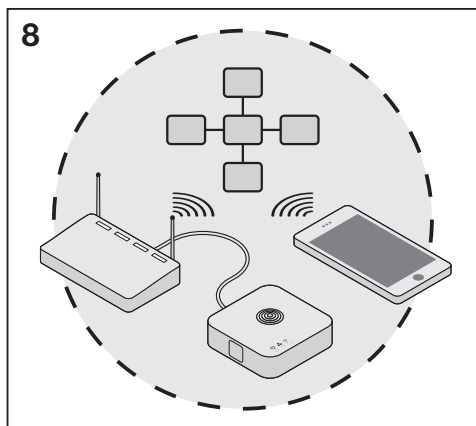

VIVARES ZB CONTROL

	EAN	l x w x h [mm]	V _{DC}	Input current (A)	IP	°C
VIVARES ZB Control	4058075427488	90x90x26	5	1	20	-20...+45

RESET 10 s

red¹⁾ white²⁾ white white green³⁾ white

⊗ 1) Rot; 2) Weiß; 3) Grün; ⊕ 1) Rouge; 2) Blanc; 3) Vert; ⊕ 1) Rosso; 2) Bianco; 3) Verde; ⊕ 1) Vermelho; 2) Branca; 3) Verde; ⊕ 1) Κόκκινος; 2) Λευκό; 3) Πράσινος; ⊕ 1) Rood; 2) Wit; 3) Groen; ⊕ 1) Röd; 2) Vit; 3) Grön; ⊕ 1) Punainen; 2) Valkoinen; 3) Vihreä; ⊕ 1) Rod; 2) Hvit; 3) Grønn; ⊕ 1) Rod; 2) Hvid; 3) Grøn; ⊕ 1) Červená; 2) Bílá; 3) Zelená; ⊕ 1) красный; 2) Белый; 3) Зеленый; ⊕ 1) Vörös; 2) Fehér; 3) Zöld; ⊕ 1) Czerwona barwa światła; 2) Biały; 3) Zielona barwa światła; ⊕ 1) Červená; 2) Biela; 3) Zelená; ⊕ 1) Rdeča; 2) Bela; 3) Zelena; ⊕ 1) Kırmızı; 2) Beyaz; 3) Yeşil; ⊕ 1) Crvena; 2) Bjelilo; 3) Zelena; ⊕ 1) Roşu; 2) Alb; 3) Verde; ⊕ 1) Червено; 2) Бяло; 3) Зелено; ⊕ 1) Punane; 2) Valge; 3) Roheline; ⊕ 1) Raudonas; 2) Baltas; 3) Žalias; ⊕ 1) Sarkans; 2) Balts; 3) Zālis; 3 ⊕ 1) Crvena; 2) Belo; 3) Zelena; ⊕ 1) Червоный; 2) білий; 3) Зелений; ⊕ 1) Қызыл; 2) Ақ; 3) Жасыл;