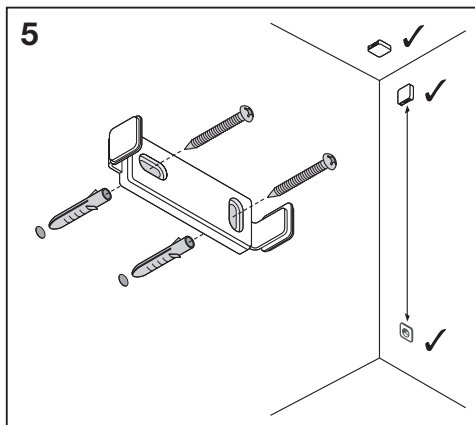

VIVARES ZB CONTROL

	EAN	l x w x h [mm]	V _{DC}	Input current (A)	IP	°C
VIVARES ZB Control	4058075427488	90x90x26	5	1	20	-20...+45

RESET 10 s

red¹⁾ white²⁾ white white green³⁾ white

⊗ 1) Rot; 2) Weiß; 3) Grün; ⊕ 1) Rouge; 2) Blanc; 3) Vert; ⊕ 1) Rosso; 2) Bianco; 3) Verde; ⊕ 1) Vermelho; 2) Branca; 3) Verde; ⊕ 1) Κόκκινος; 2) Λευκό; 3) Πράσινος; ⊕ 1) Rood; 2) Wit; 3) Groen; ⊕ 1) Röd; 2) Vit; 3) Grön; ⊕ 1) Punainen; 2) Valkoinen; 3) Vihreä; ⊕ 1) Rod; 2) Hvit; 3) Grønn; ⊕ 1) Rod; 2) Hvid; 3) Grøn; ⊕ 1) Červená; 2) Bílá; 3) Zelená; ⊕ 1) красный; 2) Белый; 3) Зеленый; ⊕ 1) Vörös; 2) Fehér; 3) Zöld; ⊕ 1) Czerwona barwa światła; 2) Biały; 3) Zielona barwa światła; ⊕ 1) Červená; 2) Biela; 3) Zelená; ⊕ 1) Rdeča; 2) Bela; 3) Zelena; ⊕ 1) Kırmızı; 2) Beyaz; 3) Yeşil; ⊕ 1) Crvena; 2) Bjelilo; 3) Zelena; ⊕ 1) Roşu; 2) Alb; 3) Verde; ⊕ 1) Червено; 2) Бяло; 3) Зелено; ⊕ 1) Punane; 2) Valge; 3) Roheline; ⊕ 1) Raudonas; 2) Baltas; 3) Žalias; ⊕ 1) Sarkans; 2) Balts; 3) Zālis; 3 ⊕ 1) Crvena; 2) Belo; 3) Zelena; ⊕ 1) Червоный; 2) білий; 3) Зелений; ⊕ 1) Қызыл; 2) Ақ; 3) Жасыл;