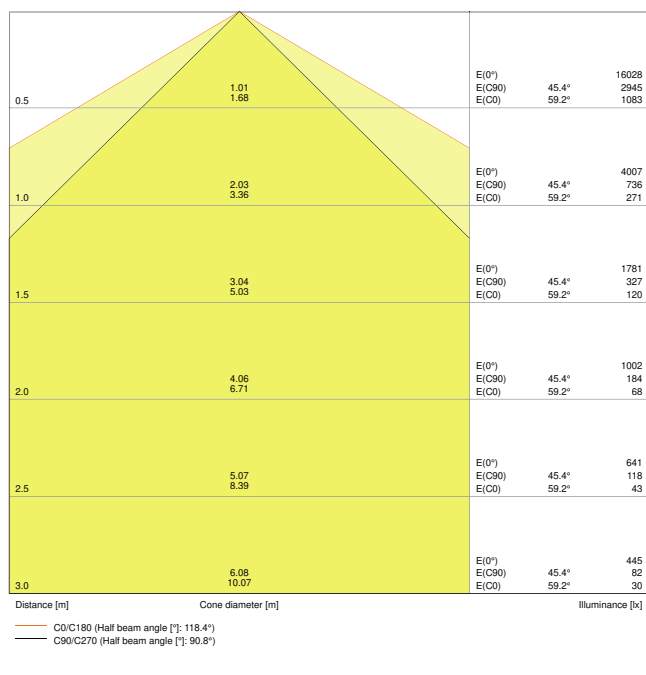

### Vlastnosti výrobku

- Široký vyzařovací úhel: 90°
- Nacvaknutí díky chytrým "click" svorkám
- Světelná účinnost: až 160 lm/W
- Pevné světelné uzávěry
- Balíček se světelnými toky 5 600 lm, 8 000 lm, 11 200 lm
- Tělo z ocelového plechu
- Materiál čoček: PMMA

## Fotometrická data

Světelný tok	11200 lm
Světelná účinnost	160 lm/W
Teplota chromatičnosti	4000 K
Barva světla (označení)	Studená bílá
Index podání barev Ra	$\geq 80$
Standardní odchylka sladění barev	$\leq 3$ sdc
Nemíhá (bez flickeru)	Ano
Skupina fotobiologické bezpečnosti EN62778	RG1
Vyzařovací úhel	90 °
UGR longitudinal	21

## ROZMĚRY A HMOTNOST

Délka	1500.00 mm
Šířka	66.80 mm
Výška	39.40 mm
Váha výrobku	1660,00 g