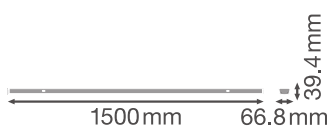

### Vlastnosti výrobku

- Široký vyzařovací úhel: 90°
- Nacvaknutí díky chytrým "click" svorkám
- Světelná účinnost: až 160 lm/W
- Pevné světelné uzávěry
- Balíček se světelnými toky 5 600 lm, 8 000 lm, 11 200 lm
- Tělo z ocelového plechu
- Materiál čoček: PMMA

## Fotometrická data

Světelný tok	11200 lm
Světelná účinnost	160 lm/W
Teplota chromatičnosti	4000 K
Barva světla (označení)	Studená bílá
Index podání barev Ra	$\geq 80$
Standardní odchylka sladění barev	$\leq 3$ sdc
Nemíhá (bez flickeru)	Ano
Skupina fotobiologické bezpečnosti EN62778	RG1
Vyzařovací úhel	90 °
UGR longitudinal	21

## ROZMĚRY A HMOTNOST

Délka	1500.00 mm
Šířka	66.80 mm
Výška	39.40 mm
Váha výrobku	1660,00 g