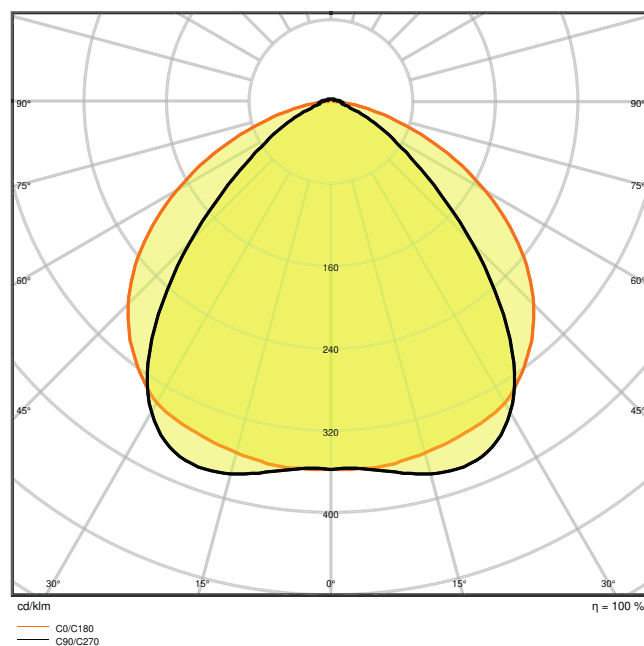

LDC typ polar

ROZMĚRY A HMOTNOST

Délka	1500.00 mm
Šířka	66.80 mm
Výška	39.40 mm
Váha výrobku	1660,00 g

MATERIÁLY A BARVY

Barva produktu	Bílá
Barva těla svítidla	Bílá
Výrobní materiál	Steel
Výrobní materiál obalu	Polymethylmethacrylate (PMMA)