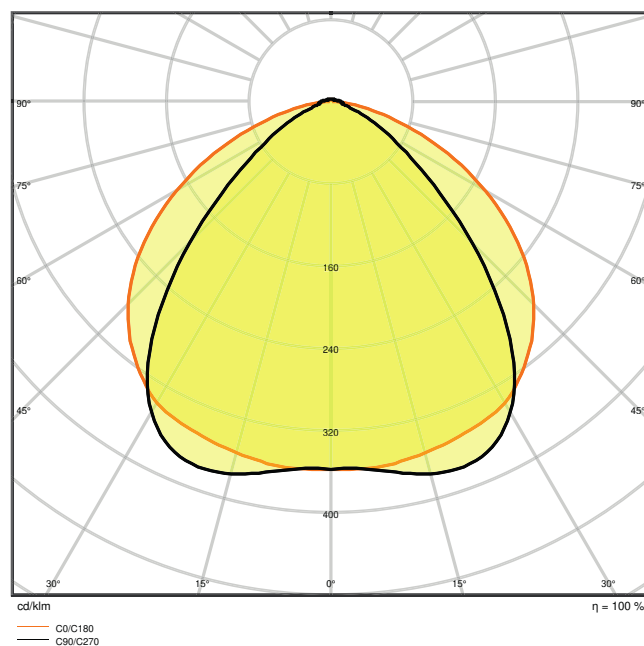

LDC typ polar

ROZMĚRY A HMOTNOST

Délka	1500.00 mm
Šířka	66.80 mm
Výška	39.40 mm
Váha výrobku	1660,00 g

MATERIÁLY A BARVY

Barva produktu	Bílá
Barva těla svítidla	Bílá
Výrobní materiál	Steel
Výrobní materiál obalu	Polymethylmethacrylate (PMMA)