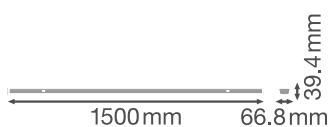

### Vlastnosti výrobku

- Široký vyzařovací úhel: 90°
- Nacvaknutí díky chytrým "click" svorkám
- Světelná účinnost: až 160 lm/W
- Pevné světelné uzávěry
- Balíček se světelnými toky 5 600 lm, 8 000 lm, 11 200 lm
- Tělo z ocelového plechu
- Materiál čoček: PMMA

## Fotometrická data

Světelný tok	8000 lm
Světelná účinnost	160 lm/W
Teplota chromatičnosti	4000 K
Barva světla (označení)	Studená bílá
Index podání barev Ra	> 80
Standardní odchylka sladění barev	$\leq 3$ sdc
Nemíhá (bez flickeru)	Ano
Skupina fotobiologické bezpečnosti EN62778	RG1
Vyzařovací úhel	90 °
UGR longitudinal	21

## ROZMĚRY A HMOTNOST

Délka	1500.00 mm
Šířka	66.80 mm
Výška	39.40 mm
Váha výrobku	1660,00 g