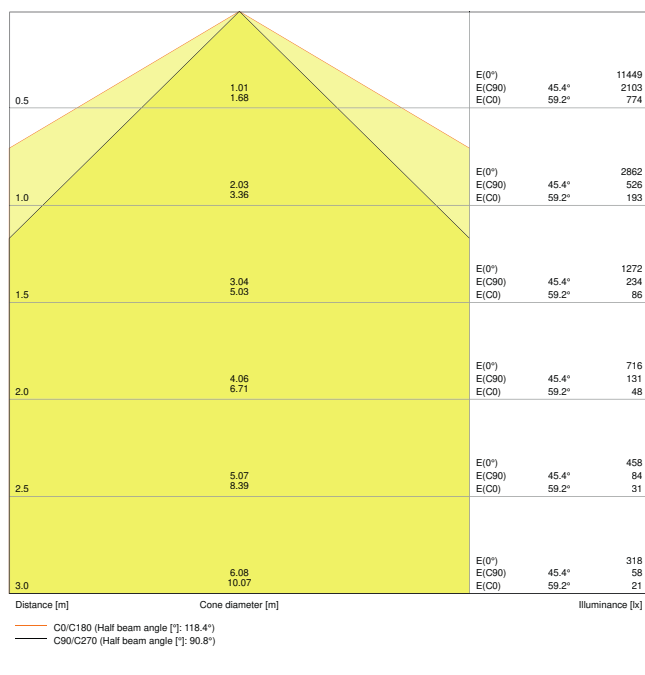

LDC typ cone