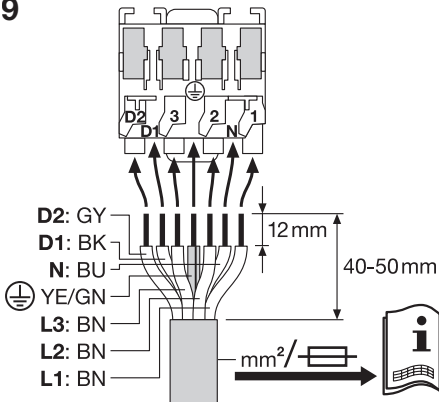

	EAN	θ (°C)	V _{AC}	Hz	∇	PF	R _a	👤
TruSys® LED DALI 53W 3000K W SI	4058075102460	-20...+45	220-240V	50/60Hz	105°	> 0.95	> 80	1.7 kg
TruSys® LED DALI 53W 4000K W SI	4058075102484	-20...+45	220-240V	50/60Hz	105°	> 0.95	> 80	1.7 kg
TruSys® LED DALI 53W 6500K W SI	4058075102507	-20...+45	220-240V	50/60Hz	105°	> 0.95	> 80	1.7 kg
TruSys® LED DALI 53W 3000K NFL SI	4058075102521	-20...+45	220-240V	50/60Hz	25°	> 0.95	> 80	1.7 kg
TruSys® LED DALI 53W 4000K NFL SI	4058075102545	-20...+45	220-240V	50/60Hz	25°	> 0.95	> 80	1.7 kg
TruSys® LED DALI 53W 6500K NFL SI	4058075102569	-20...+45	220-240V	50/60Hz	25°	> 0.95	> 80	1.7 kg
TruSys® LED DALI 53W 3000K WW SI	4058075102583	-20...+45	220-240V	50/60Hz	45°	> 0.95	> 80	1.7 kg
TruSys® LED DALI 53W 4000K WW SI	4058075102606	-20...+45	220-240V	50/60Hz	45°	> 0.95	> 80	1.7 kg
TruSys® LED DALI 53W 6500K WW SI	4058075102620	-20...+45	220-240V	50/60Hz	45°	> 0.95	> 80	1.7 kg
TruSys® LED DALI 53W 3000K DA SI	4058075102644	-20...+45	220-240V	50/60Hz	2 x 35°	> 0.95	> 80	1.7 kg
TruSys® LED DALI 53W 4000K DA SI	4058075102668	-20...+45	220-240V	50/60Hz	2 x 35°	> 0.95	> 80	1.7 kg
TruSys® LED DALI 53W 6500K DA SI	4058075102682	-20...+45	220-240V	50/60Hz	2 x 35°	> 0.95	> 80	1.7 kg
TruSys® ENERGY RAIL 1500 7X2,5	4058075103450	-20...+45	220-240V	50/60Hz	-	> 0.95	> 80	1.5 kg
TruSys® ENERGY RAIL 3000 7X2,5	4058075103474	-20...+45	220-240V	50/60Hz	-	> 0.95	> 80	3.0 kg
TruSys® ENERGY RAIL 4500 7X2,5	4058075103498	-20...+45	220-240V	50/60Hz	-	> 0.95	> 80	4.5 kg

TruSys®
MOUNTING BRACKETS
 EAN 4058075100435

2x

TruSys®
ELECTRICAL CONNECTOR
EAN 4058075155589

8

9

10

11

12

	~ 230V / ~ 223 mA / ~ 53W / PF ~ 0.95							
	C10	C13	C16	C20	B10	B13	B16	B20
	1.5mm ²	1.5mm ²	2.5mm ²	2.5mm ²	1.5mm ²	1.5mm ²	2.5mm ²	2.5mm ²
LCA 50W 350-1050 mA one4all Ip PRE	n=21	n=28	n=35	n=45	n=13	n=17	n=21	n=27