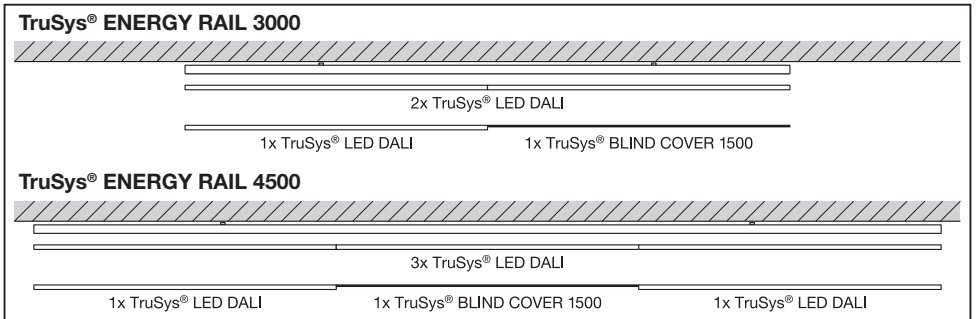

	EAN	θ (°C)	V _{AC}	Hz	∇	PF	R _a	👤
TruSys® LED DALI 53W 3000K W SI	4058075102460	-20...+45	220-240V	50/60Hz	105°	> 0.95	> 80	1.7 kg
TruSys® LED DALI 53W 4000K W SI	4058075102484	-20...+45	220-240V	50/60Hz	105°	> 0.95	> 80	1.7 kg
TruSys® LED DALI 53W 6500K W SI	4058075102507	-20...+45	220-240V	50/60Hz	105°	> 0.95	> 80	1.7 kg
TruSys® LED DALI 53W 3000K NFL SI	4058075102521	-20...+45	220-240V	50/60Hz	25°	> 0.95	> 80	1.7 kg
TruSys® LED DALI 53W 4000K NFL SI	4058075102545	-20...+45	220-240V	50/60Hz	25°	> 0.95	> 80	1.7 kg
TruSys® LED DALI 53W 6500K NFL SI	4058075102569	-20...+45	220-240V	50/60Hz	25°	> 0.95	> 80	1.7 kg
TruSys® LED DALI 53W 3000K WW SI	4058075102583	-20...+45	220-240V	50/60Hz	45°	> 0.95	> 80	1.7 kg
TruSys® LED DALI 53W 4000K WW SI	4058075102606	-20...+45	220-240V	50/60Hz	45°	> 0.95	> 80	1.7 kg
TruSys® LED DALI 53W 6500K WW SI	4058075102620	-20...+45	220-240V	50/60Hz	45°	> 0.95	> 80	1.7 kg
TruSys® LED DALI 53W 3000K DA SI	4058075102644	-20...+45	220-240V	50/60Hz	2 x 35°	> 0.95	> 80	1.7 kg
TruSys® LED DALI 53W 4000K DA SI	4058075102668	-20...+45	220-240V	50/60Hz	2 x 35°	> 0.95	> 80	1.7 kg
TruSys® LED DALI 53W 6500K DA SI	4058075102682	-20...+45	220-240V	50/60Hz	2 x 35°	> 0.95	> 80	1.7 kg
TruSys® ENERGY RAIL 1500 7X2,5	4058075103450	-20...+45	220-240V	50/60Hz	-	> 0.95	> 80	1.5 kg
TruSys® ENERGY RAIL 3000 7X2,5	4058075103474	-20...+45	220-240V	50/60Hz	-	> 0.95	> 80	3.0 kg
TruSys® ENERGY RAIL 4500 7X2,5	4058075103498	-20...+45	220-240V	50/60Hz	-	> 0.95	> 80	4.5 kg

	~ 230V / ~ 223 mA / ~ 53W / PF ~ 0.95							
	C10	C13	C16	C20	B10	B13	B16	B20
	1.5mm ²	1.5mm ²	2.5mm ²	2.5mm ²	1.5mm ²	1.5mm ²	2.5mm ²	2.5mm ²
LCA 50W 350-1050 mA one4all Ip PRE	n=21	n=28	n=35	n=45	n=13	n=17	n=21	n=27