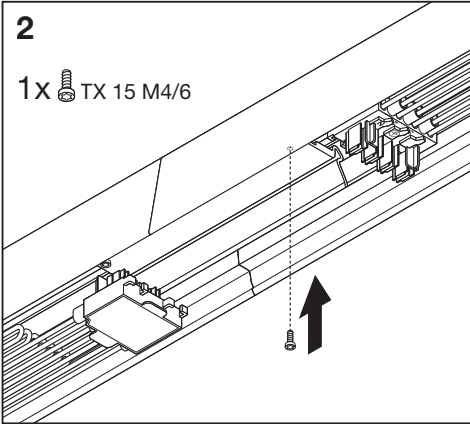

	~ 230V / ~ 223 mA / ~ 53W / PF ~ 0.95							
	C10	C13	C16	C20	B10	B13	B16	B20
	1.5mm ²	1.5mm ²	2.5mm ²	2.5mm ²	1.5mm ²	1.5mm ²	2.5mm ²	2.5mm ²
LCA 50W 350-1050 mA one4all Ip PRE	n=21	n=28	n=35	n=45	n=13	n=17	n=21	n=27