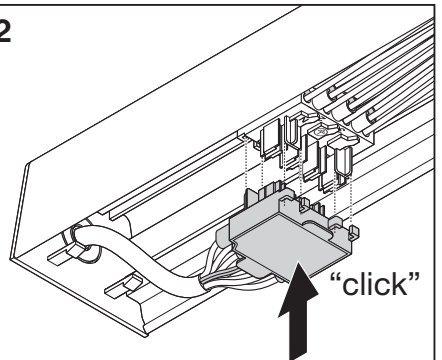

	~ 230V / ~ 223 mA / ~ 53W / PF ~ 0.95							
	C10	C13	C16	C20	B10	B13	B16	B20
	1.5mm ²	1.5mm ²	2.5mm ²	2.5mm ²	1.5mm ²	1.5mm ²	2.5mm ²	2.5mm ²
LCA 50W 350-1050 mA one4all Ip PRE	n=21	n=28	n=35	n=45	n=13	n=17	n=21	n=27