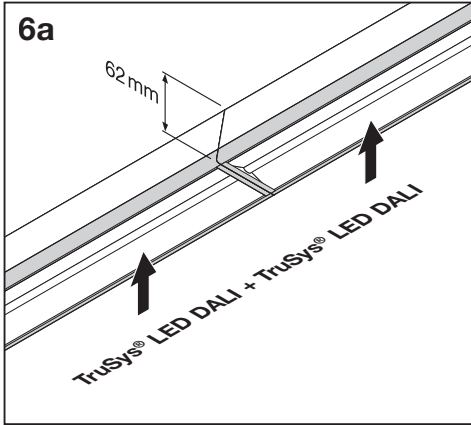

	~ 230V / ~ 223 mA / ~ 53W / PF ~ 0.95							
	C10	C13	C16	C20	B10	B13	B16	B20
	1.5mm ²	1.5mm ²	2.5mm ²	2.5mm ²	1.5mm ²	1.5mm ²	2.5mm ²	2.5mm ²
LCA 50W 350-1050 mA one4all Ip PRE	n=21	n=28	n=35	n=45	n=13	n=17	n=21	n=27