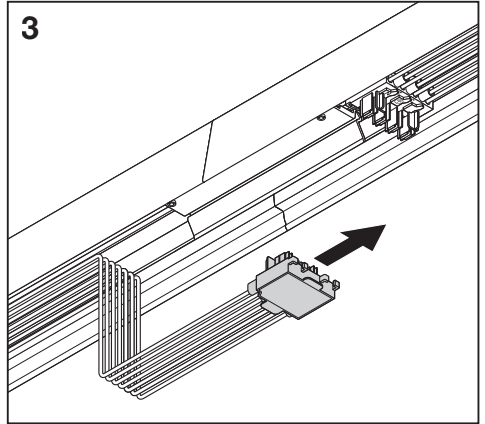

	~ 230V / ~ 223 mA / ~ 53W / PF ~ 0.95							
	C10	C13	C16	C20	B10	B13	B16	B20
	1.5mm ²	1.5mm ²	2.5mm ²	2.5mm ²	1.5mm ²	1.5mm ²	2.5mm ²	2.5mm ²
LCA 50W 350-1050 mA one4all Ip PRE	n=21	n=28	n=35	n=45	n=13	n=17	n=21	n=27