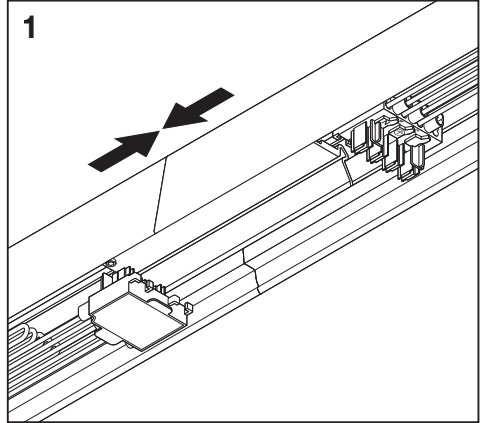

TruSys®
ELECTRICAL CONNECTOR
EAN 4058075155565

8

9

10

11

12

	~ 230V / ~ 243mA / ~ 53W / PF ~ 0.95					
	C10	C13	C16	B10	B13	B16
	1.5mm ²	1.5mm ²	1.5mm ²	1.5mm ²	1.5mm ²	1.5mm ²
LC 57W 800-1050 mA flexC Ip ADV	n=15	n=20	n=27	n=9	n=12	n=16