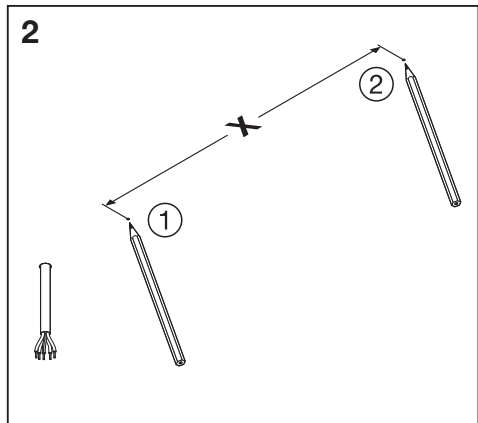

TruSys® TRUNKING SYSTEM

	EAN	l x w x h [mm]	W	lm	lm/W	K	IP	IK
TruSys® LED 53W 3000K W SI	4058075100459	1535 x 71 x 53	53	6600	125	3000	20	07
TruSys® LED 53W 4000K W SI	4058075100473	1535 x 71 x 53	53	7200	135	4000	20	07
TruSys® LED 53W 6500K W SI	4058075100497	1535 x 71 x 53	53	6900	130	6500	20	07
TruSys® LED 53W 3000K NFL SI	4058075100510	1535 x 71 x 53	53	6200	115	3000	20	07
TruSys® LED 53W 4000K NFL SI	4058075100534	1535 x 71 x 53	53	6700	125	4000	20	07
TruSys® LED 53W 6500K NFL SI	4058075100558	1535 x 71 x 53	53	6500	125	6500	20	07
TruSys® LED 53W 3000K WW SI	4058075100572	1535 x 71 x 53	53	5700	110	3000	20	07
TruSys® LED 53W 4000K WW SI	4058075100596	1535 x 71 x 53	53	6300	120	4000	20	07
TruSys® LED 53W 6500K WW SI	4058075100619	1535 x 71 x 53	53	6100	115	6500	20	07
TruSys® LED 53W 3000K DA SI	4058075100633	1535 x 71 x 53	53	6400	120	3000	20	07
TruSys® LED 53W 4000K DA SI	4058075100657	1535 x 71 x 53	53	6900	130	4000	20	07
TruSys® LED 53W 6500K DA SI	4058075100671	1535 x 71 x 53	53	6700	125	6500	20	07
TruSys® ENERGY RAIL 1500 5X2,5	4058075100299	1535 x 67 x 44	-	-	-	-	20	07
TruSys® ENERGY RAIL 3000 5X2,5	4058075100312	3068 x 67 x 44	-	-	-	-	20	07
TruSys® ENERGY RAIL 4500 5X2,5	4058075100336	4601 x 67 x 44	-	-	-	-	20	07

TruSys®
ELECTRICAL CONNECTOR
EAN 4058075155565

8

9

10

11

12

	~ 230V / ~ 243mA / ~ 53W / PF ~ 0.95					
	C10	C13	C16	B10	B13	B16
	1.5mm ²	1.5mm ²	1.5mm ²	1.5mm ²	1.5mm ²	1.5mm ²
LC 57W 800-1050 mA flexC Ip ADV	n=15	n=20	n=27	n=9	n=12	n=16