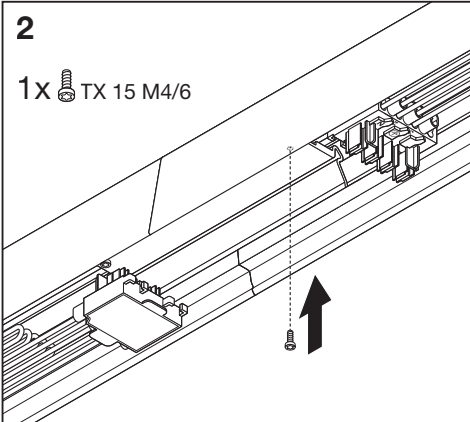

TruSys®
ELECTRICAL CONNECTOR
EAN 4058075155565

8

9

10

11

12

	~ 230V / ~ 243mA / ~ 53W / PF ~ 0.95					
	C10	C13	C16	B10	B13	B16
	1.5mm ²	1.5mm ²	1.5mm ²	1.5mm ²	1.5mm ²	1.5mm ²
LC 57W 800-1050 mA flexC Ip ADV	n=15	n=20	n=27	n=9	n=12	n=16