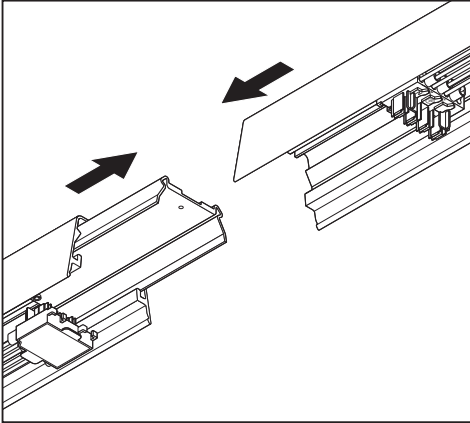

TruSys®
ELECTRICAL CONNECTOR
EAN 4058075155565

8

9

10

11

12

	~ 230V / ~ 243mA / ~ 53W / PF ~ 0.95					
	C10	C13	C16	B10	B13	B16
	1.5mm ²	1.5mm ²	1.5mm ²	1.5mm ²	1.5mm ²	1.5mm ²
LC 57W 800-1050 mA flexC Ip ADV	n=15	n=20	n=27	n=9	n=12	n=16