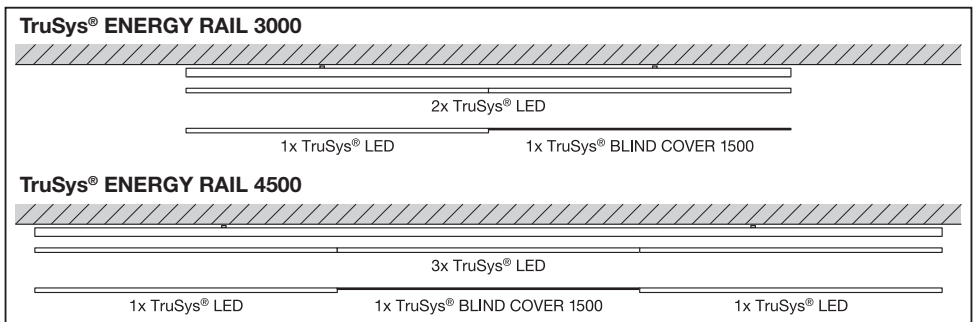

~ 230V / ~ 243mA / ~ 53W / PF ~ 0.95					
	C10	C13	C16	B10	B13	B16
	1.5mm²	1.5mm²	1.5mm²	1.5mm²	1.5mm²	1.5mm²
LC 57W 800-1050 mA flexC Ip ADV	n=15	n=20	n=27	n=9	n=12	n=16