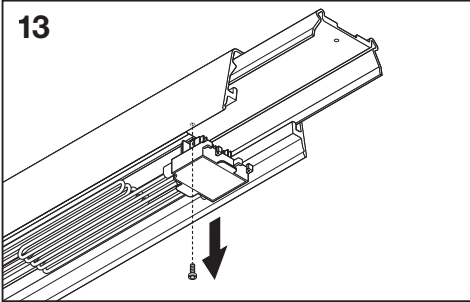

TruSys®
ELECTRICAL CONNECTOR
EAN 4058075155565

8

9

10

11

12

	~ 230V / ~ 243mA / ~ 53W / PF ~ 0.95					
	C10	C13	C16	B10	B13	B16
	1.5mm ²	1.5mm ²	1.5mm ²	1.5mm ²	1.5mm ²	1.5mm ²
LC 57W 800-1050 mA flexC Ip ADV	n=15	n=20	n=27	n=9	n=12	n=16