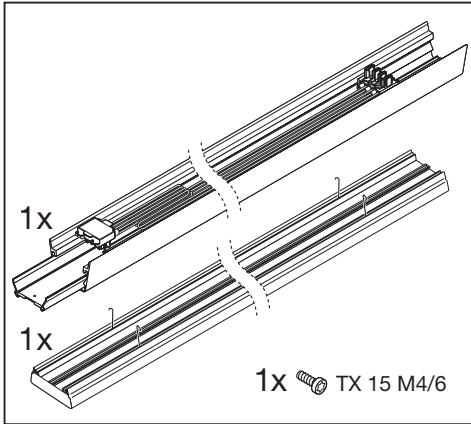

TruSys® TRUNKING SYSTEM

	EAN	l x w x h [mm]	W	lm	lm/W	K	IP	IK
TruSys® LED 53W 3000K W SI	4058075100459	1535 x 71 x 53	53	6600	125	3000	20	07
TruSys® LED 53W 4000K W SI	4058075100473	1535 x 71 x 53	53	7200	135	4000	20	07
TruSys® LED 53W 6500K W SI	4058075100497	1535 x 71 x 53	53	6900	130	6500	20	07
TruSys® LED 53W 3000K NFL SI	4058075100510	1535 x 71 x 53	53	6200	115	3000	20	07
TruSys® LED 53W 4000K NFL SI	4058075100534	1535 x 71 x 53	53	6700	125	4000	20	07
TruSys® LED 53W 6500K NFL SI	4058075100558	1535 x 71 x 53	53	6500	125	6500	20	07
TruSys® LED 53W 3000K WW SI	4058075100572	1535 x 71 x 53	53	5700	110	3000	20	07
TruSys® LED 53W 4000K WW SI	4058075100596	1535 x 71 x 53	53	6300	120	4000	20	07
TruSys® LED 53W 6500K WW SI	4058075100619	1535 x 71 x 53	53	6100	115	6500	20	07
TruSys® LED 53W 3000K DA SI	4058075100633	1535 x 71 x 53	53	6400	120	3000	20	07
TruSys® LED 53W 4000K DA SI	4058075100657	1535 x 71 x 53	53	6900	130	4000	20	07
TruSys® LED 53W 6500K DA SI	4058075100671	1535 x 71 x 53	53	6700	125	6500	20	07
TruSys® ENERGY RAIL 1500 5X2,5	4058075100299	1535 x 67 x 44	-	-	-	-	20	07
TruSys® ENERGY RAIL 3000 5X2,5	4058075100312	3068 x 67 x 44	-	-	-	-	20	07
TruSys® ENERGY RAIL 4500 5X2,5	4058075100336	4601 x 67 x 44	-	-	-	-	20	07

TruSys®
ELECTRICAL CONNECTOR
EAN 4058075155565

8

9

10

11

12

	~ 230V / ~ 243mA / ~ 53W / PF ~ 0.95					
	C10	C13	C16	B10	B13	B16
	1.5mm ²	1.5mm ²	1.5mm ²	1.5mm ²	1.5mm ²	1.5mm ²
LC 57W 800-1050 mA flexC Ip ADV	n=15	n=20	n=27	n=9	n=12	n=16