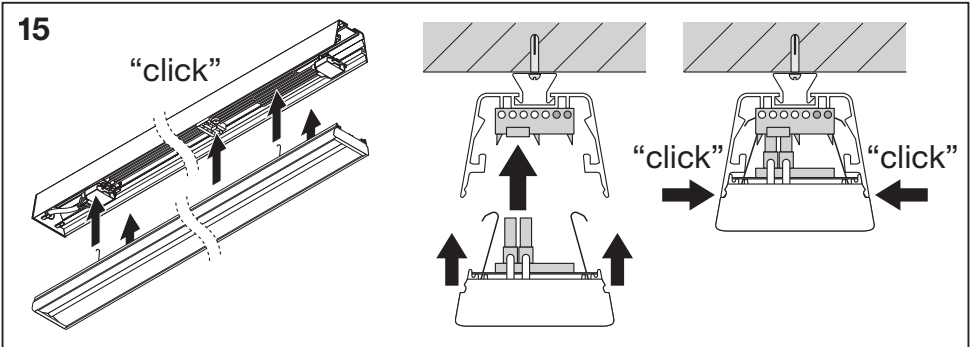

TruSys®
ELECTRICAL CONNECTOR
EAN 4058075155565

8

9

10

11

12

	~ 230V / ~ 243mA / ~ 53W / PF ~ 0.95					
	C10	C13	C16	B10	B13	B16
	1.5mm ²	1.5mm ²	1.5mm ²	1.5mm ²	1.5mm ²	1.5mm ²
LC 57W 800-1050 mA flexC Ip ADV	n=15	n=20	n=27	n=9	n=12	n=16