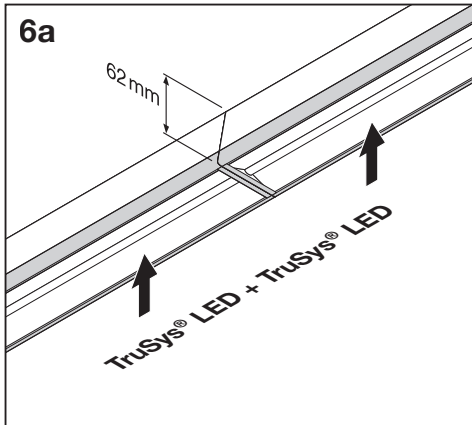

TruSys®
ELECTRICAL CONNECTOR
EAN 4058075155565

8

9

10

11

12

	~ 230V / ~ 243mA / ~ 53W / PF ~ 0.95					
	C10	C13	C16	B10	B13	B16
	1.5mm ²	1.5mm ²	1.5mm ²	1.5mm ²	1.5mm ²	1.5mm ²
LC 57W 800-1050 mA flexC Ip ADV	n=15	n=20	n=27	n=9	n=12	n=16