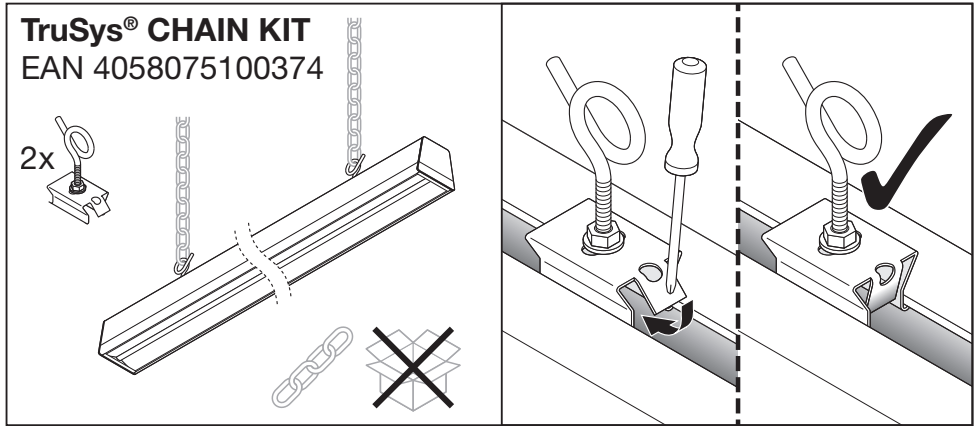

TruSys®
ELECTRICAL CONNECTOR
EAN 4058075155565

8

9

10

11

12

	~ 230V / ~ 243mA / ~ 53W / PF ~ 0.95					
	C10	C13	C16	B10	B13	B16
	1.5mm ²	1.5mm ²	1.5mm ²	1.5mm ²	1.5mm ²	1.5mm ²
LC 57W 800-1050 mA flexC Ip ADV	n=15	n=20	n=27	n=9	n=12	n=16