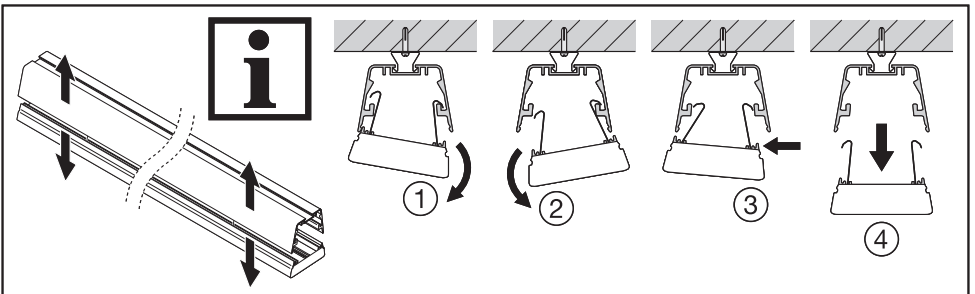

TruSys®
ELECTRICAL CONNECTOR
EAN 4058075155565

8

9

10

11

12

	~ 230V / ~ 243mA / ~ 53W / PF ~ 0.95					
	C10	C13	C16	B10	B13	B16
	1.5mm ²	1.5mm ²	1.5mm ²	1.5mm ²	1.5mm ²	1.5mm ²
LC 57W 800-1050 mA flexC Ip ADV	n=15	n=20	n=27	n=9	n=12	n=16