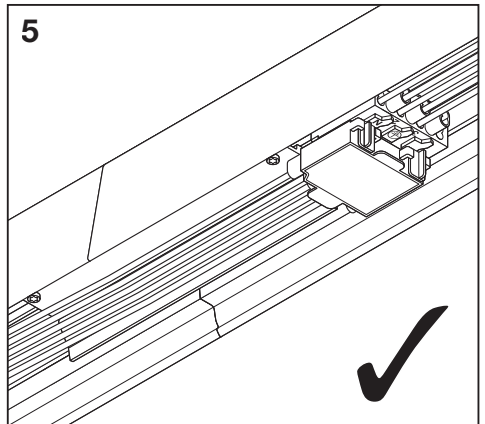

TruSys®
ELECTRICAL CONNECTOR
EAN 4058075155565

8

9

10

11

12

	~ 230V / ~ 243mA / ~ 53W / PF ~ 0.95					
	C10	C13	C16	B10	B13	B16
	1.5mm ²	1.5mm ²	1.5mm ²	1.5mm ²	1.5mm ²	1.5mm ²
LC 57W 800-1050 mA flexC Ip ADV	n=15	n=20	n=27	n=9	n=12	n=16