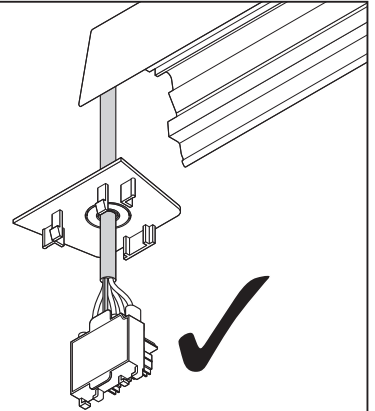

TruSys®
ELECTRICAL CONNECTOR
EAN 4058075155565

8

9

10

11

12

	~ 230V / ~ 243mA / ~ 53W / PF ~ 0.95					
	C10	C13	C16	B10	B13	B16
	1.5mm ²	1.5mm ²	1.5mm ²	1.5mm ²	1.5mm ²	1.5mm ²
LC 57W 800-1050 mA flexC Ip ADV	n=15	n=20	n=27	n=9	n=12	n=16