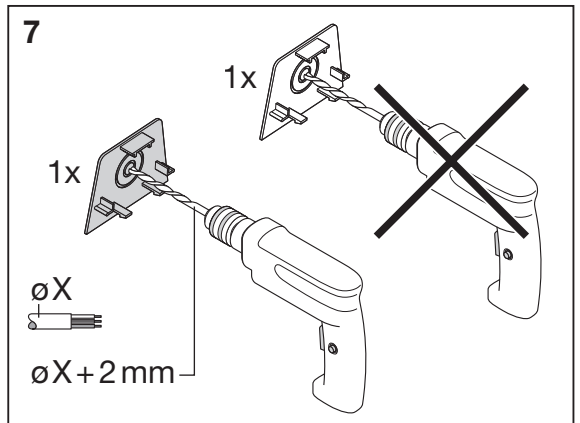

TruSys® TRUNKING SYSTEM

	EAN	l x w x h [mm]	W	lm	lm/W	K	IP	IK
TruSys® LED 53W 3000K W SI	4058075100459	1535 x 71 x 53	53	6600	125	3000	20	07
TruSys® LED 53W 4000K W SI	4058075100473	1535 x 71 x 53	53	7200	135	4000	20	07
TruSys® LED 53W 6500K W SI	4058075100497	1535 x 71 x 53	53	6900	130	6500	20	07
TruSys® LED 53W 3000K NFL SI	4058075100510	1535 x 71 x 53	53	6200	115	3000	20	07
TruSys® LED 53W 4000K NFL SI	4058075100534	1535 x 71 x 53	53	6700	125	4000	20	07
TruSys® LED 53W 6500K NFL SI	4058075100558	1535 x 71 x 53	53	6500	125	6500	20	07
TruSys® LED 53W 3000K WW SI	4058075100572	1535 x 71 x 53	53	5700	110	3000	20	07
TruSys® LED 53W 4000K WW SI	4058075100596	1535 x 71 x 53	53	6300	120	4000	20	07
TruSys® LED 53W 6500K WW SI	4058075100619	1535 x 71 x 53	53	6100	115	6500	20	07
TruSys® LED 53W 3000K DA SI	4058075100633	1535 x 71 x 53	53	6400	120	3000	20	07
TruSys® LED 53W 4000K DA SI	4058075100657	1535 x 71 x 53	53	6900	130	4000	20	07
TruSys® LED 53W 6500K DA SI	4058075100671	1535 x 71 x 53	53	6700	125	6500	20	07
TruSys® ENERGY RAIL 1500 5X2,5	4058075100299	1535 x 67 x 44	-	-	-	-	20	07
TruSys® ENERGY RAIL 3000 5X2,5	4058075100312	3068 x 67 x 44	-	-	-	-	20	07
TruSys® ENERGY RAIL 4500 5X2,5	4058075100336	4601 x 67 x 44	-	-	-	-	20	07

TruSys®
ELECTRICAL CONNECTOR
EAN 4058075155565

8

9

10

11

12

	~ 230V / ~ 243mA / ~ 53W / PF ~ 0.95					
	C10	C13	C16	B10	B13	B16
	1.5mm ²	1.5mm ²	1.5mm ²	1.5mm ²	1.5mm ²	1.5mm ²
LC 57W 800-1050 mA flexC Ip ADV	n=15	n=20	n=27	n=9	n=12	n=16