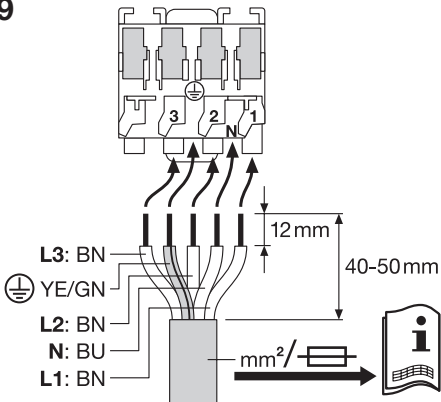

	EAN	∅ (°C)	V _{AC}	Hz	∇	PF	R _a	👤
TruSys® LED 53W 3000K W SI	4058075100459	-20...+45	220-240V	50/60Hz	105°	> 0.95	> 80	1.7 kg
TruSys® LED 53W 4000K W SI	4058075100473	-20...+45	220-240V	50/60Hz	105°	> 0.95	> 80	1.7 kg
TruSys® LED 53W 6500K W SI	4058075100497	-20...+45	220-240V	50/60Hz	105°	> 0.95	> 80	1.7 kg
TruSys® LED 53W 3000K NFL SI	4058075100510	-20...+45	220-240V	50/60Hz	25°	> 0.95	> 80	1.7 kg
TruSys® LED 53W 4000K NFL SI	4058075100534	-20...+45	220-240V	50/60Hz	25°	> 0.95	> 80	1.7 kg
TruSys® LED 53W 6500K NFL SI	4058075100558	-20...+45	220-240V	50/60Hz	25°	> 0.95	> 80	1.7 kg
TruSys® LED 53W 3000K WW SI	4058075100572	-20...+45	220-240V	50/60Hz	45°	> 0.95	> 80	1.7 kg
TruSys® LED 53W 4000K WW SI	4058075100596	-20...+45	220-240V	50/60Hz	45°	> 0.95	> 80	1.7 kg
TruSys® LED 53W 6500K WW SI	4058075100619	-20...+45	220-240V	50/60Hz	45°	> 0.95	> 80	1.7 kg
TruSys® LED 53W 3000K DA SI	4058075100633	-20...+45	220-240V	50/60Hz	2 x 35°	> 0.95	> 80	1.7 kg
TruSys® LED 53W 4000K DA SI	4058075100657	-20...+45	220-240V	50/60Hz	2 x 35°	> 0.95	> 80	1.7 kg
TruSys® LED 53W 6500K DA SI	4058075100671	-20...+45	220-240V	50/60Hz	2 x 35°	> 0.95	> 80	1.7 kg
TruSys® ENERGY RAIL 1500 5X2,5	4058075100299	-20...+45	220-240V	50/60Hz	-	> 0.95	> 80	1.5 kg
TruSys® ENERGY RAIL 3000 5X2,5	4058075100312	-20...+45	220-240V	50/60Hz	-	> 0.95	> 80	3.0 kg
TruSys® ENERGY RAIL 4500 5X2,5	4058075100336	-20...+45	220-240V	50/60Hz	-	> 0.95	> 80	4.5 kg

TruSys®
ELECTRICAL CONNECTOR
EAN 4058075155565

8

9

10

11

12

	~ 230V / ~ 243mA / ~ 53W / PF ~ 0.95					
	C10	C13	C16	B10	B13	B16
	1.5mm ²	1.5mm ²	1.5mm ²	1.5mm ²	1.5mm ²	1.5mm ²
LC 57W 800-1050 mA flexC Ip ADV	n=15	n=20	n=27	n=9	n=12	n=16