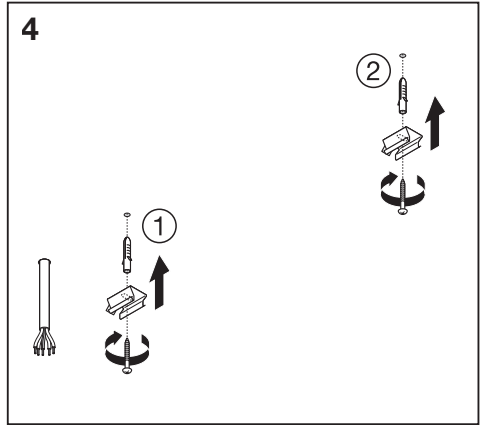

TruSys® TRUNKING SYSTEM

	EAN	l x w x h [mm]	W	lm	lm/W	K	IP	IK
TruSys® LED 53W 3000K W SI	4058075100459	1535 x 71 x 53	53	6600	125	3000	20	07
TruSys® LED 53W 4000K W SI	4058075100473	1535 x 71 x 53	53	7200	135	4000	20	07
TruSys® LED 53W 6500K W SI	4058075100497	1535 x 71 x 53	53	6900	130	6500	20	07
TruSys® LED 53W 3000K NFL SI	4058075100510	1535 x 71 x 53	53	6200	115	3000	20	07
TruSys® LED 53W 4000K NFL SI	4058075100534	1535 x 71 x 53	53	6700	125	4000	20	07
TruSys® LED 53W 6500K NFL SI	4058075100558	1535 x 71 x 53	53	6500	125	6500	20	07
TruSys® LED 53W 3000K WW SI	4058075100572	1535 x 71 x 53	53	5700	110	3000	20	07
TruSys® LED 53W 4000K WW SI	4058075100596	1535 x 71 x 53	53	6300	120	4000	20	07
TruSys® LED 53W 6500K WW SI	4058075100619	1535 x 71 x 53	53	6100	115	6500	20	07
TruSys® LED 53W 3000K DA SI	4058075100633	1535 x 71 x 53	53	6400	120	3000	20	07
TruSys® LED 53W 4000K DA SI	4058075100657	1535 x 71 x 53	53	6900	130	4000	20	07
TruSys® LED 53W 6500K DA SI	4058075100671	1535 x 71 x 53	53	6700	125	6500	20	07
TruSys® ENERGY RAIL 1500 5X2,5	4058075100299	1535 x 67 x 44	-	-	-	-	20	07
TruSys® ENERGY RAIL 3000 5X2,5	4058075100312	3068 x 67 x 44	-	-	-	-	20	07
TruSys® ENERGY RAIL 4500 5X2,5	4058075100336	4601 x 67 x 44	-	-	-	-	20	07

TruSys®
ELECTRICAL CONNECTOR
EAN 4058075155565

8

9

10

11

12

	~ 230V / ~ 243mA / ~ 53W / PF ~ 0.95					
	C10	C13	C16	B10	B13	B16
	1.5mm ²	1.5mm ²	1.5mm ²	1.5mm ²	1.5mm ²	1.5mm ²
LC 57W 800-1050 mA flexC Ip ADV	n=15	n=20	n=27	n=9	n=12	n=16