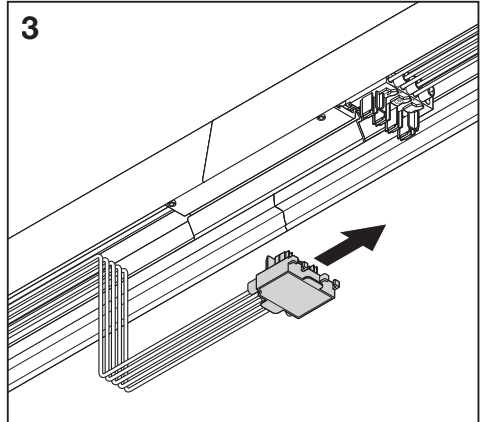

TruSys®
ELECTRICAL CONNECTOR
EAN 4058075155565

8

9

10

11

12

	~ 230V / ~ 243mA / ~ 53W / PF ~ 0.95					
	C10	C13	C16	B10	B13	B16
	1.5mm ²	1.5mm ²	1.5mm ²	1.5mm ²	1.5mm ²	1.5mm ²
LC 57W 800-1050 mA flexC Ip ADV	n=15	n=20	n=27	n=9	n=12	n=16