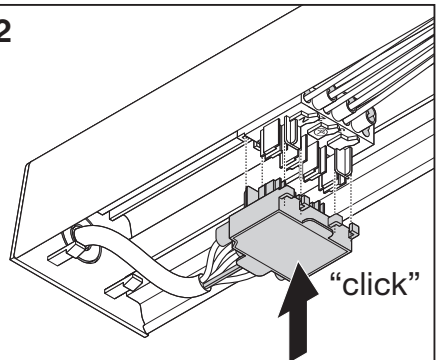

TruSys®
ELECTRICAL CONNECTOR
EAN 4058075155565

8

9

10

11

12

	~ 230V / ~ 243mA / ~ 53W / PF ~ 0.95					
	C10	C13	C16	B10	B13	B16
	1.5mm ²	1.5mm ²	1.5mm ²	1.5mm ²	1.5mm ²	1.5mm ²
LC 57W 800-1050 mA flexC Ip ADV	n=15	n=20	n=27	n=9	n=12	n=16