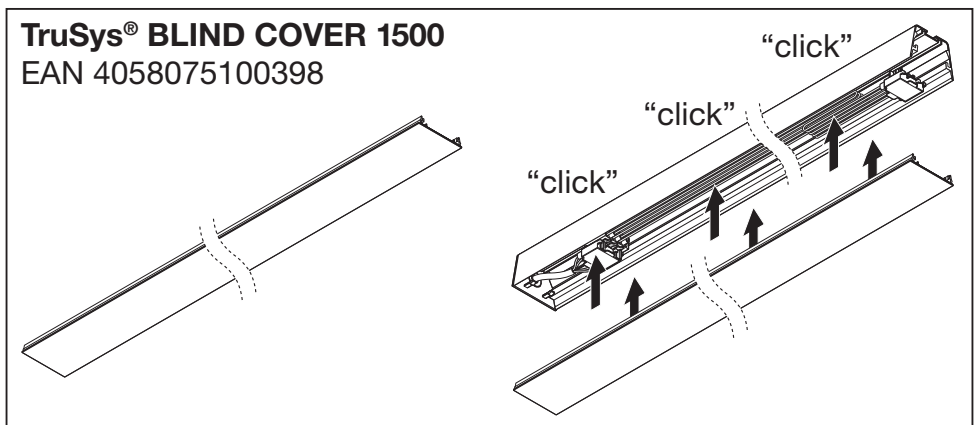

TruSys®
ELECTRICAL CONNECTOR
EAN 4058075155565

8

9

10

11

12

	~ 230V / ~ 243mA / ~ 53W / PF ~ 0.95					
	C10	C13	C16	B10	B13	B16
	1.5mm ²	1.5mm ²	1.5mm ²	1.5mm ²	1.5mm ²	1.5mm ²
LC 57W 800-1050 mA flexC Ip ADV	n=15	n=20	n=27	n=9	n=12	n=16