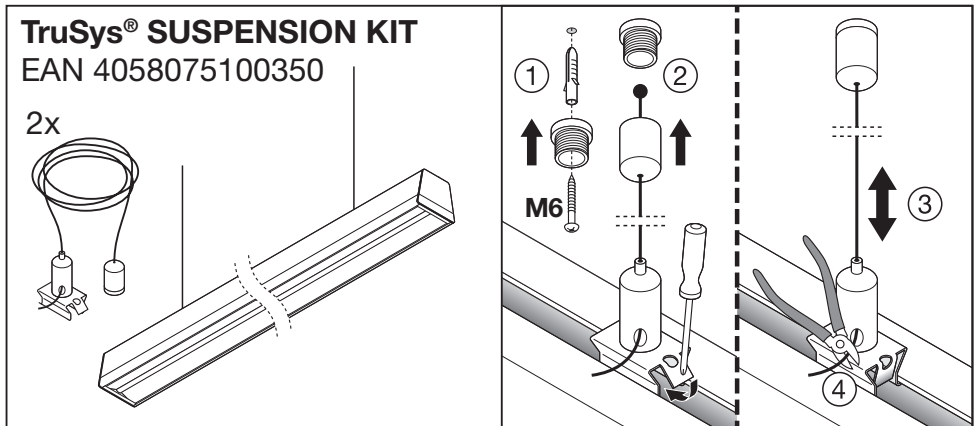

TruSys®
ELECTRICAL CONNECTOR
EAN 4058075155565

8

9

10

11

12

	~ 230V / ~ 243mA / ~ 53W / PF ~ 0.95					
	C10	C13	C16	B10	B13	B16
	1.5mm ²	1.5mm ²	1.5mm ²	1.5mm ²	1.5mm ²	1.5mm ²
LC 57W 800-1050 mA flexC Ip ADV	n=15	n=20	n=27	n=9	n=12	n=16