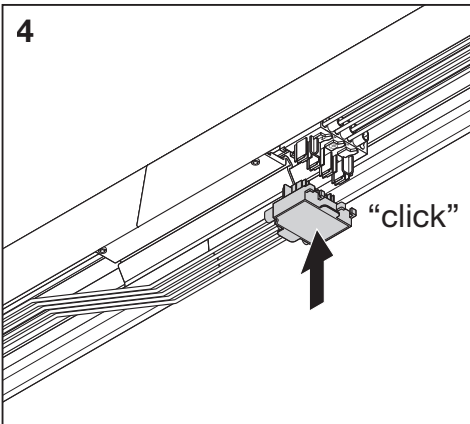

TruSys®
ELECTRICAL CONNECTOR
EAN 4058075155565

8

9

10

11

12

	~ 230V / ~ 243mA / ~ 53W / PF ~ 0.95					
	C10	C13	C16	B10	B13	B16
	1.5mm ²	1.5mm ²	1.5mm ²	1.5mm ²	1.5mm ²	1.5mm ²
LC 57W 800-1050 mA flexC Ip ADV	n=15	n=20	n=27	n=9	n=12	n=16