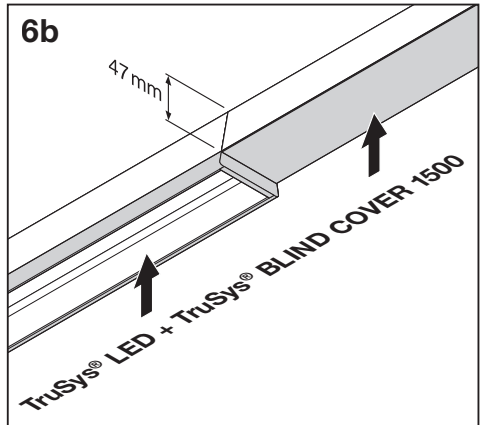

TruSys®
ELECTRICAL CONNECTOR
EAN 4058075155565

8

9

10

11

12

	~ 230V / ~ 243mA / ~ 53W / PF ~ 0.95					
	C10	C13	C16	B10	B13	B16
	1.5mm ²	1.5mm ²	1.5mm ²	1.5mm ²	1.5mm ²	1.5mm ²
LC 57W 800-1050 mA flexC Ip ADV	n=15	n=20	n=27	n=9	n=12	n=16