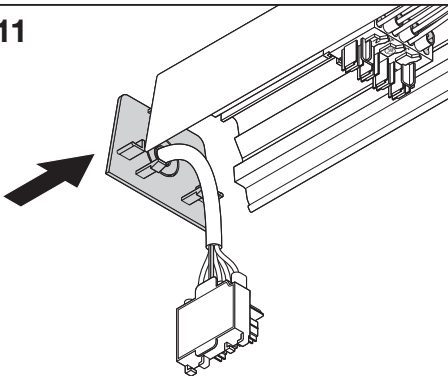

TruSys®
ELECTRICAL CONNECTOR
EAN 4058075155565

8

9

10

11

12

	~ 230V / ~ 243mA / ~ 53W / PF ~ 0.95					
	C10	C13	C16	B10	B13	B16
	1.5mm ²	1.5mm ²	1.5mm ²	1.5mm ²	1.5mm ²	1.5mm ²
LC 57W 800-1050 mA flexC Ip ADV	n=15	n=20	n=27	n=9	n=12	n=16