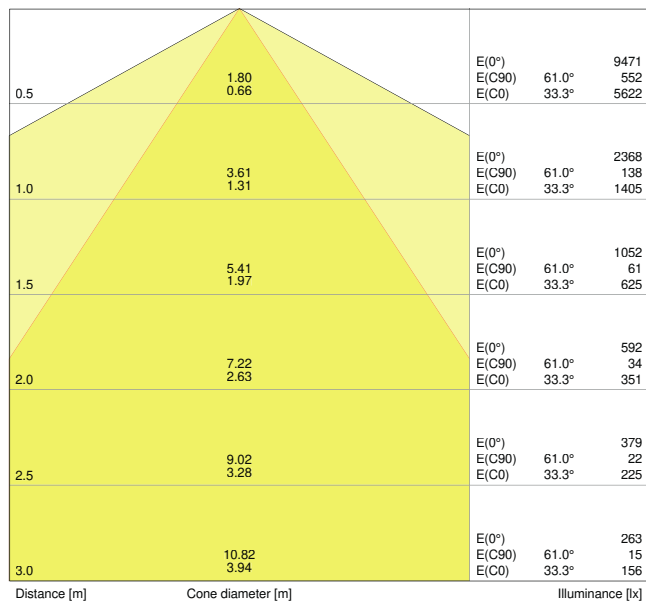

Vlastnosti výrobku

- Dvojité asymetrické rozložení světla na stěně s vyzařovacím úhlem $2 \times 35^\circ$
- Světelná účinnost: až 135 lm/W
- Pevné napájecí odbočky pro elektrické připojení
- Vysoce kvalitní hliníkové pouzdro
- Stupeň krytí: IP20
- Dodržuje jednotný vzhled LEDVANCE provedení (provedení SCALE)

Fotometrická data

Světelný tok	6700 lm
Světelná účinnost	125 lm/W
Teplota chromatičnosti	6500 K
Barva světla (označení)	Studené denní světlo
Index podání barev Ra	≥ 80
Standardní odchylka sladění barev	≤ 3 sdc
Nemíhá (bez flickeru)	Ano
Skupina fotobiologické bezpečnosti EN62778	RG1
Skupina fotobiologické bezpečnosti EN62471	RG1
Vyzařovací úhel	2 x 35 °

LDC typ cone

LDC typ polar

ROZMĚRY A HMOTNOST

Délka	1534.00 mm
Šířka	71.00 mm
Výška	53.00 mm
Váha výrobku	1800,00 g

MATERIÁLY A BARVY

Barva produktu	Stříbrný
Barva těla svítidla	Stříbrný
Výrobní materiál	Aluminum
Výrobní materiál obalu	Polymethylmethacrylate (PMMA)