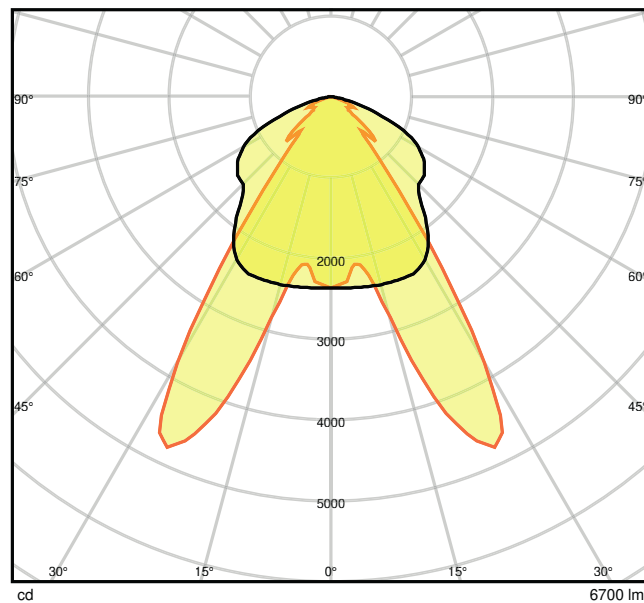

Vlastnosti výrobku

- Dvojité asymetrické rozložení světla na stěně s vyzařovacím úhlem $2 \times 35^\circ$
- Světelná účinnost: až 135 lm/W
- Pevné napájecí odbočky pro elektrické připojení
- Vysoce kvalitní hliníkové pouzdro
- Stupeň krytí: IP20
- Dodržuje jednotný vzhled LEDVANCE provedení (provedení SCALE)

Fotometrická data

Světelný tok	6700 lm
Světelná účinnost	125 lm/W
Teplota chromatičnosti	6500 K
Barva světla (označení)	Studené denní světlo
Index podání barev Ra	≥ 80
Standardní odchylka sladění barev	≤ 3 sdc
Nemíhá (bez flickeru)	Ano
Skupina fotobiologické bezpečnosti EN62778	RG1
Skupina fotobiologické bezpečnosti EN62471	RG1
Vyzařovací úhel	2 x 35 °

LDC typ cone

LDC typ polar

ROZMĚRY A HMOTNOST

Délka	1534.00 mm
Šířka	71.00 mm
Výška	53.00 mm
Váha výrobku	1800,00 g

MATERIÁLY A BARVY

Barva produktu	Stříbrný
Barva těla svítidla	Stříbrný
Výrobní materiál	Aluminum
Výrobní materiál obalu	Polymethylmethacrylate (PMMA)