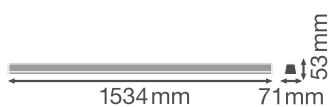

Vlastnosti výrobku

- Dvojité asymetrické rozložení světla na stěně s vyzařovacím úhlem $2 \times 35^\circ$
- Světelná účinnost: až 135 lm/W
- Pevné napájecí odbočky pro elektrické připojení
- Vysoce kvalitní hliníkové pouzdro
- Stupeň krytí: IP20
- Dodržuje jednotný vzhled LEDVANCE provedení (provedení SCALE)

Fotometrická data

Světelný tok	6700 lm
Světelná účinnost	125 lm/W
Teplota chromatičnosti	6500 K
Barva světla (označení)	Studené denní světlo
Index podání barev Ra	≥ 80
Standardní odchylka sladění barev	≤ 3 sdc
Nemíhá (bez flickeru)	Ano
Skupina fotobiologické bezpečnosti EN62778	RG1
Skupina fotobiologické bezpečnosti EN62471	RG1
Vyzařovací úhel	2 x 35 °

LDC typ cone

LDC typ polar

ROZMĚRY A HMOTNOST

Délka	1534.00 mm
Šířka	71.00 mm
Výška	53.00 mm
Váha výrobku	1800,00 g

MATERIÁLY A BARVY

Barva produktu	Stříbrný
Barva těla svítidla	Stříbrný
Výrobní materiál	Aluminum
Výrobní materiál obalu	Polymethylmethacrylate (PMMA)

Materiál povrchu vyzařující světlo	Polykarbonát
Test žhavou smyčkou podle IEC 60695-2-12	650 °C
Obsah rtuti	0.0 mg

APLIKACE A MONTÁŽ

Rozsah okolní teploty	-20...+45 °C
Typ zapojení	Zásuvné připojení
Druh ochrany	IP20
Třída ochrany IK (rázová odolnost) [PIM]	IK07
Stmívatelné	Ano
Type of dimming [GMS]	DALI
Typ montáže	Suspended/Surface
Místo montáže	Montážní kolejnice
Prostředí aplikace	IndoorIndoor
Vyměnitelný LED modul	Bez možnosti výměny
Se světelným zdrojem	Ano