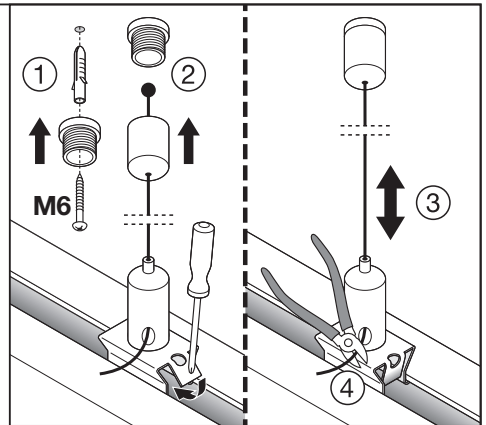

TruSys®  
**MOUNTING BRACKETS**  
 EAN 4058075100435

2x

**TruSys®**  
**ELECTRICAL CONNECTOR**  
EAN 4058075155589

8

9

10

11

12