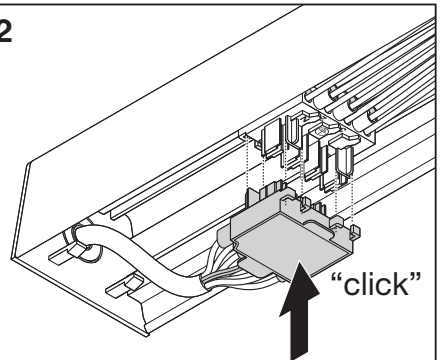

	~ 230V / ~ 223mA / ~ 53W / PF ~ 0.95					
	<b>C10</b>	<b>C13</b>	<b>C16</b>	<b>B10</b>	<b>B13</b>	<b>B16</b>
	1.5mm <sup>2</sup>	1.5mm <sup>2</sup>	2.5mm <sup>2</sup>	1.5mm <sup>2</sup>	1.5mm <sup>2</sup>	2.5mm <sup>2</sup>
<b>LCA 50W 350-1050mA one4all Ip PRE</b>	n=21	n=28	n=35	n=13	n=17	n=21