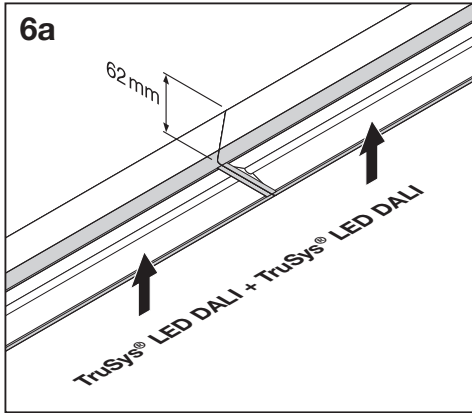

TruSys®  
**MOUNTING BRACKETS**  
 EAN 4058075100435

2x

**TruSys®**  
**ELECTRICAL CONNECTOR**  
EAN 4058075155589

8

9

10

11

12

	~ 230V / ~ 223mA / ~ 53W / PF ~ 0.95					
	<b>C10</b>	<b>C13</b>	<b>C16</b>	<b>B10</b>	<b>B13</b>	<b>B16</b>
	1.5mm <sup>2</sup>	1.5mm <sup>2</sup>	2.5mm <sup>2</sup>	1.5mm <sup>2</sup>	1.5mm <sup>2</sup>	2.5mm <sup>2</sup>
<b>LCA 50W 350-1050mA one4all Ip PRE</b>	n=21	n=28	n=35	n=13	n=17	n=21