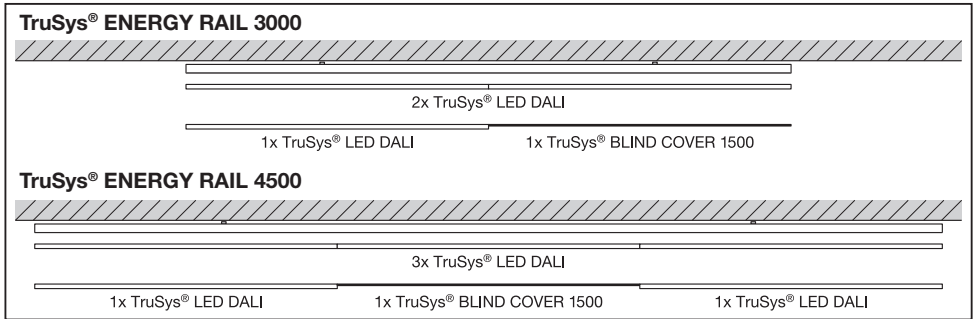

	EAN	°(°C)	V <sub>AC</sub>	Hz	∇	PF	R <sub>a</sub>	⚖
TruSys® LED DALI 53W 3000K W SI	4058075102460	-20...+45	220-240V	50/60 Hz	105°	> 0.95	> 80	1.7 kg
TruSys® LED DALI 53W 4000K W SI	4058075102484	-20...+45	220-240V	50/60 Hz	105°	> 0.95	> 80	1.7 kg
TruSys® LED DALI 53W 6500K W SI	4058075102507	-20...+45	220-240V	50/60 Hz	105°	> 0.95	> 80	1.7 kg
TruSys® LED DALI 53W 3000K NFL SI	4058075102521	-20...+45	220-240V	50/60 Hz	25°	> 0.95	> 80	1.7 kg
TruSys® LED DALI 53W 4000K NFL SI	4058075102545	-20...+45	220-240V	50/60 Hz	25°	> 0.95	> 80	1.7 kg
TruSys® LED DALI 53W 6500K NFL SI	4058075102569	-20...+45	220-240V	50/60 Hz	25°	> 0.95	> 80	1.7 kg
TruSys® LED DALI 53W 3000K WW SI	4058075102583	-20...+45	220-240V	50/60 Hz	45°	> 0.95	> 80	1.7 kg
TruSys® LED DALI 53W 4000K WW SI	4058075102606	-20...+45	220-240V	50/60 Hz	45°	> 0.95	> 80	1.7 kg
TruSys® LED DALI 53W 6500K WW SI	4058075102620	-20...+45	220-240V	50/60 Hz	45°	> 0.95	> 80	1.7 kg
TruSys® LED DALI 53W 3000K DA SI	4058075102644	-20...+45	220-240V	50/60 Hz	2 x 35°	> 0.95	> 80	1.7 kg
TruSys® LED DALI 53W 4000K DA SI	4058075102668	-20...+45	220-240V	50/60 Hz	2 x 35°	> 0.95	> 80	1.7 kg
TruSys® LED DALI 53W 6500K DA SI	4058075102682	-20...+45	220-240V	50/60 Hz	2 x 35°	> 0.95	> 80	1.7 kg
TruSys® ENERGY RAIL 1500 7X2,5	4058075103450	-20...+45	220-240V	50/60 Hz	-	> 0.95	> 80	1.5 kg
TruSys® ENERGY RAIL 3000 7X2,5	4058075103474	-20...+45	220-240V	50/60 Hz	-	> 0.95	> 80	3.0 kg
TruSys® ENERGY RAIL 4500 7X2,5	4058075103498	-20...+45	220-240V	50/60 Hz	-	> 0.95	> 80	4.5 kg

	~ 230V / ~ 223mA / ~ 53W / PF ~ 0.95					
	<b>C10</b>	<b>C13</b>	<b>C16</b>	<b>B10</b>	<b>B13</b>	<b>B16</b>
	1.5mm <sup>2</sup>	1.5mm <sup>2</sup>	2.5mm <sup>2</sup>	1.5mm <sup>2</sup>	1.5mm <sup>2</sup>	2.5mm <sup>2</sup>
<b>LCA 50W 350-1050mA one4all Ip PRE</b>	n=21	n=28	n=35	n=13	n=17	n=21