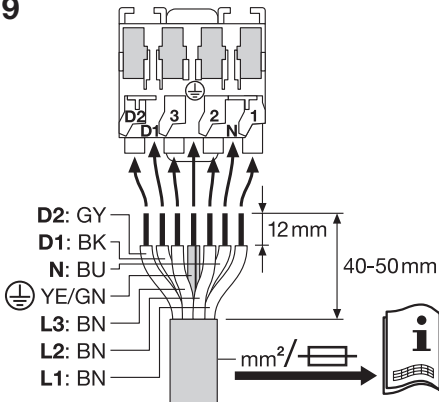

	EAN	°(°C)	V <sub>AC</sub>	Hz	∇	PF	R <sub>a</sub>	⚖
TruSys® LED DALI 53W 3000K W SI	4058075102460	-20...+45	220-240V	50/60 Hz	105°	> 0.95	> 80	1.7 kg
TruSys® LED DALI 53W 4000K W SI	4058075102484	-20...+45	220-240V	50/60 Hz	105°	> 0.95	> 80	1.7 kg
TruSys® LED DALI 53W 6500K W SI	4058075102507	-20...+45	220-240V	50/60 Hz	105°	> 0.95	> 80	1.7 kg
TruSys® LED DALI 53W 3000K NFL SI	4058075102521	-20...+45	220-240V	50/60 Hz	25°	> 0.95	> 80	1.7 kg
TruSys® LED DALI 53W 4000K NFL SI	4058075102545	-20...+45	220-240V	50/60 Hz	25°	> 0.95	> 80	1.7 kg
TruSys® LED DALI 53W 6500K NFL SI	4058075102569	-20...+45	220-240V	50/60 Hz	25°	> 0.95	> 80	1.7 kg
TruSys® LED DALI 53W 3000K WW SI	4058075102583	-20...+45	220-240V	50/60 Hz	45°	> 0.95	> 80	1.7 kg
TruSys® LED DALI 53W 4000K WW SI	4058075102606	-20...+45	220-240V	50/60 Hz	45°	> 0.95	> 80	1.7 kg
TruSys® LED DALI 53W 6500K WW SI	4058075102620	-20...+45	220-240V	50/60 Hz	45°	> 0.95	> 80	1.7 kg
TruSys® LED DALI 53W 3000K DA SI	4058075102644	-20...+45	220-240V	50/60 Hz	2 x 35°	> 0.95	> 80	1.7 kg
TruSys® LED DALI 53W 4000K DA SI	4058075102668	-20...+45	220-240V	50/60 Hz	2 x 35°	> 0.95	> 80	1.7 kg
TruSys® LED DALI 53W 6500K DA SI	4058075102682	-20...+45	220-240V	50/60 Hz	2 x 35°	> 0.95	> 80	1.7 kg
TruSys® ENERGY RAIL 1500 7X2,5	4058075103450	-20...+45	220-240V	50/60 Hz	-	> 0.95	> 80	1.5 kg
TruSys® ENERGY RAIL 3000 7X2,5	4058075103474	-20...+45	220-240V	50/60 Hz	-	> 0.95	> 80	3.0 kg
TruSys® ENERGY RAIL 4500 7X2,5	4058075103498	-20...+45	220-240V	50/60 Hz	-	> 0.95	> 80	4.5 kg

TruSys®  
**MOUNTING BRACKETS**  
 EAN 4058075100435

2x

**TruSys®**  
**ELECTRICAL CONNECTOR**  
EAN 4058075155589

8

9

10

11

12

	~ 230V / ~ 223mA / ~ 53W / PF ~ 0.95					
	<b>C10</b>	<b>C13</b>	<b>C16</b>	<b>B10</b>	<b>B13</b>	<b>B16</b>
	1.5mm <sup>2</sup>	1.5mm <sup>2</sup>	2.5mm <sup>2</sup>	1.5mm <sup>2</sup>	1.5mm <sup>2</sup>	2.5mm <sup>2</sup>
<b>LCA 50W 350-1050mA one4all Ip PRE</b>	n=21	n=28	n=35	n=13	n=17	n=21