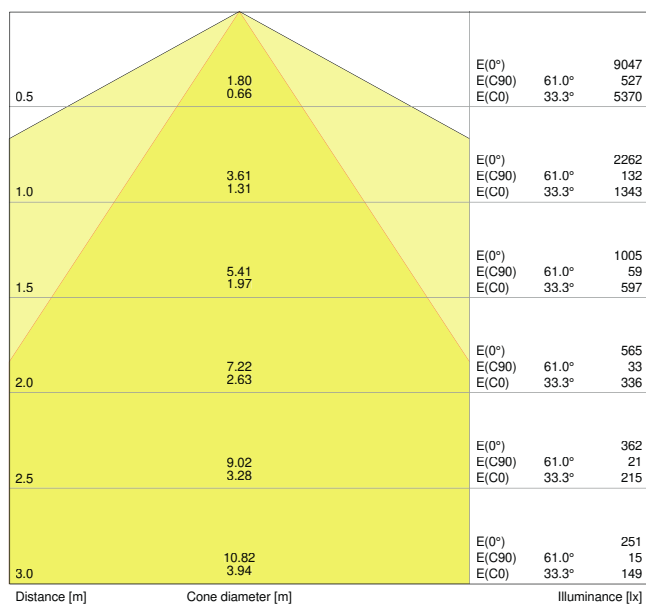

Vlastnosti výrobku

- Dvojité asymetrické rozložení světla na stěně s vyzařovacím úhlem $2 \times 35^\circ$
- Světelná účinnost: až 135 lm/W
- Pevné napájecí odbočky pro elektrické připojení
- Vysoce kvalitní hliníkové pouzdro
- Stupeň krytí: IP20
- Dodržuje jednotný vzhled LEDVANCE provedení (provedení SCALE)

Fotometrická data

Světelný tok	6400 lm
Světelná účinnost	120 lm/W
Teplota chromatičnosti	3000 K
Barva světla (označení)	Teplá bílá
Index podání barev Ra	≥ 80
Standardní odchylka sladění barev	≤ 3 sdc
Nemihá (bez flickeru)	Ano
Skupina fotobiologické bezpečnosti EN62778	RG1
Skupina fotobiologické bezpečnosti EN62471	RG1
Vyzařovací úhel	2 x 35 °

LDC typ cone

LDC typ polar

ROZMĚRY A HMOTNOST

Délka	1534.00 mm
Šířka	71.00 mm
Výška	53.00 mm
Váha výrobku	1800,00 g

MATERIÁLY A BARVY

Barva produktu	Stříbrný
Barva těla svítidla	Stříbrný
Výrobní materiál	Aluminum
Výrobní materiál obalu	Polymethylmethacrylate (PMMA)