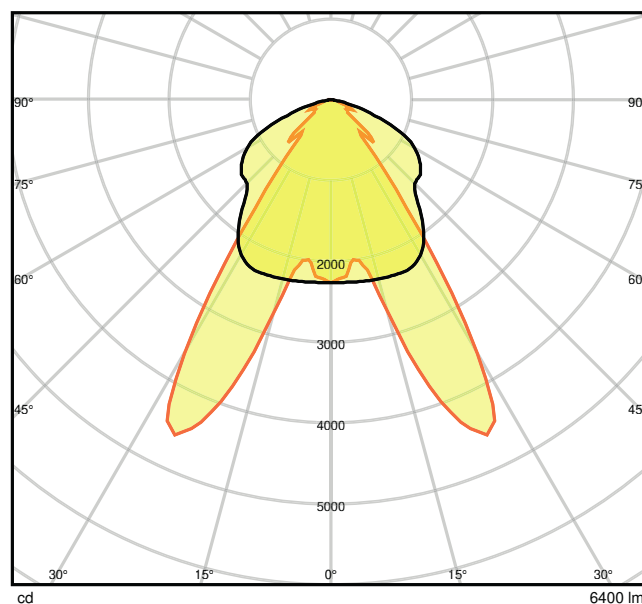

Vlastnosti výrobku

- Dvojité asymetrické rozložení světla na stěně s vyzařovacím úhlem $2 \times 35^\circ$
- Světelná účinnost: až 135 lm/W
- Pevné napájecí odbočky pro elektrické připojení
- Vysoce kvalitní hliníkové pouzdro
- Stupeň krytí: IP20
- Dodržuje jednotný vzhled LEDVANCE provedení (provedení SCALE)

Fotometrická data

Světelný tok	6400 lm
Světelná účinnost	120 lm/W
Teplota chromatičnosti	3000 K
Barva světla (označení)	Teplá bílá
Index podání barev Ra	≥ 80
Standardní odchylka sladění barev	≤ 3 sdc
Nemihá (bez flickeru)	Ano
Skupina fotobiologické bezpečnosti EN62778	RG1
Skupina fotobiologické bezpečnosti EN62471	RG1
Vyzařovací úhel	2 x 35 °

LDC typ cone

LDC typ polar

ROZMĚRY A HMOTNOST

Délka	1534.00 mm
Šířka	71.00 mm
Výška	53.00 mm
Váha výrobku	1800,00 g

MATERIÁLY A BARVY

Barva produktu	Stříbrný
Barva těla svítidla	Stříbrný
Výrobní materiál	Aluminum
Výrobní materiál obalu	Polymethylmethacrylate (PMMA)