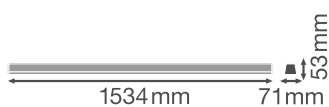

Vlastnosti výrobku

- Dvojité asymetrické rozložení světla na stěně s vyzařovacím úhlem $2 \times 35^\circ$
- Světelná účinnost: až 135 lm/W
- Pevné napájecí odbočky pro elektrické připojení
- Vysoce kvalitní hliníkové pouzdro
- Stupeň krytí: IP20
- Dodržuje jednotný vzhled LEDVANCE provedení (provedení SCALE)

Fotometrická data

Světelný tok	6400 lm
Světelná účinnost	120 lm/W
Teplota chromatičnosti	3000 K
Barva světla (označení)	Teplá bílá
Index podání barev Ra	≥ 80
Standardní odchylka sladění barev	≤ 3 sdc
Nemihá (bez flickeru)	Ano
Skupina fotobiologické bezpečnosti EN62778	RG1
Skupina fotobiologické bezpečnosti EN62471	RG1
Vyzařovací úhel	2 x 35 °

LDC typ cone

LDC typ polar

ROZMĚRY A HMOTNOST

Délka	1534.00 mm
Šířka	71.00 mm
Výška	53.00 mm
Váha výrobku	1800,00 g

MATERIÁLY A BARVY

Barva produktu	Stříbrný
Barva těla svítidla	Stříbrný
Výrobní materiál	Aluminum
Výrobní materiál obalu	Polymethylmethacrylate (PMMA)

Materiál povrchu vyzařující světlo	Polykarbonát
Test žhavou smyčkou podle IEC 60695-2-12	650 °C
Obsah rtuti	0.0 mg

APLIKACE A MONTÁŽ

Rozsah okolní teploty	-20...+45 °C
Typ zapojení	Zásuvné připojení
Druh ochrany	IP20
Třída ochrany IK (rázová odolnost) [PIM]	IK07
Stmívatelné	Ano
Type of dimming [GMS]	DALI
Typ montáže	Suspended/Surface
Místo montáže	Montážní kolejnice
Prostředí aplikace	IndoorIndoor
Vyměnitelný LED modul	Bez možnosti výměny
Se světelným zdrojem	Ano