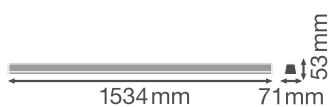

Vlastnosti výrobku

- Asymetrické rozložení světla na stěně s vyzařovacím úhlem 45 °
- Světelná účinnost: až 135 lm/W
- Pevné napájecí odbočky pro elektrické připojení
- Vysoce kvalitní hliníkové pouzdro
- Stupeň krytí: IP20
- Dodržuje jednotný vzhled LEDVANCE provedení (provedení SCALE)

Fotometrická data

Světelný tok	6100 lm
Světelná účinnost	115 lm/W
Teplota chromatičnosti	6500 K
Barva světla (označení)	Studené denní světlo
Index podání barev Ra	≥ 80
Standardní odchylka sladění barev	≤ 3 sdc
Nemihá (bez flickeru)	Ano
Skupina fotobiologické bezpečnosti EN62778	RG1
Skupina fotobiologické bezpečnosti EN62471	RG1
Vyzařovací úhel	45 °

LDC typ cone

LDC typ polar

ROZMĚRY A HMOTNOST

Délka	1534.00 mm
Šířka	71.00 mm
Výška	53.00 mm
Váha výrobku	1800,00 g

MATERIÁLY A BARVY

Barva produktu	Stříbrný
Barva těla svítidla	Stříbrný
Výrobní materiál	Aluminum
Výrobní materiál obalu	Polymethylmethacrylate (PMMA)

Materiál povrchu vyzařující světlo	Polykarbonát
Test žhavou smyčkou podle IEC 60695-2-12	650 °C
Obsah rtuti	0.0 mg

APLIKACE A MONTÁŽ

Rozsah okolní teploty	-20...+45 °C
Typ zapojení	Zásuvné připojení
Druh ochrany	IP20
Třída ochrany IK (rázová odolnost) [PIM]	IK07
Stmívatelné	Ano
Type of dimming [GMS]	DALI
Typ montáže	Suspended/Surface
Místo montáže	Montážní kolejnice
Prostředí aplikace	IndoorIndoor
Vyměnitelný LED modul	Bez možnosti výměny
Se světelným zdrojem	Ano