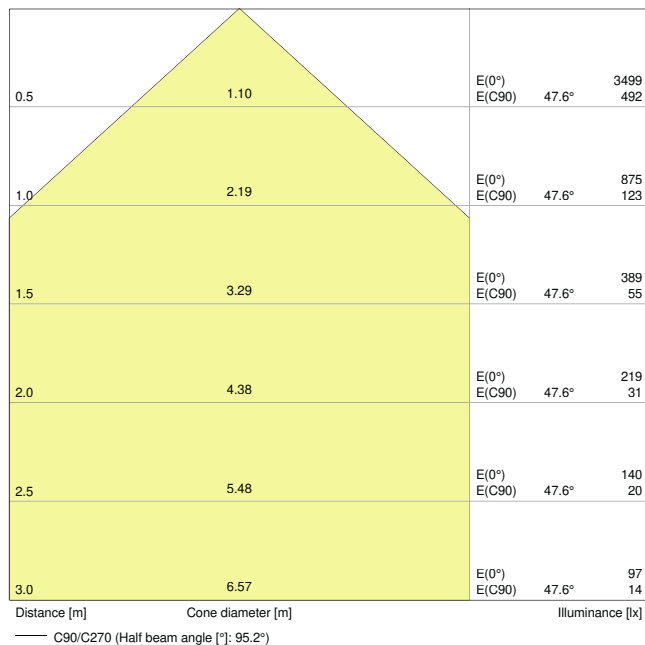

Vlastnosti výrobku

- Asymetrické rozložení světla na stěně s vyzařovacím úhlem 45 °
- Světelná účinnost: až 135 lm/W
- Pevné napájecí odbočky pro elektrické připojení
- Vysoce kvalitní hliníkové pouzdro
- Stupeň krytí: IP20
- Dodržuje jednotný vzhled LEDVANCE provedení (provedení SCALE)

Fotometrická data

Světelný tok	6100 lm
Světelná účinnost	115 lm/W
Teplota chromatičnosti	6500 K
Barva světla (označení)	Studené denní světlo
Index podání barev Ra	≥ 80
Standardní odchylka sladění barev	≤ 3 sdc
Nemihá (bez flickeru)	Ano
Skupina fotobiologické bezpečnosti EN62778	RG1
Skupina fotobiologické bezpečnosti EN62471	RG1
Vyzařovací úhel	45 °

LDC typ cone

LDC typ polar

ROZMĚRY A HMOTNOST

Délka	1534.00 mm
Šířka	71.00 mm
Výška	53.00 mm
Váha výrobku	1800,00 g

MATERIÁLY A BARVY

Barva produktu	Stříbrný
Barva těla svítidla	Stříbrný
Výrobní materiál	Aluminum
Výrobní materiál obalu	Polymethylmethacrylate (PMMA)