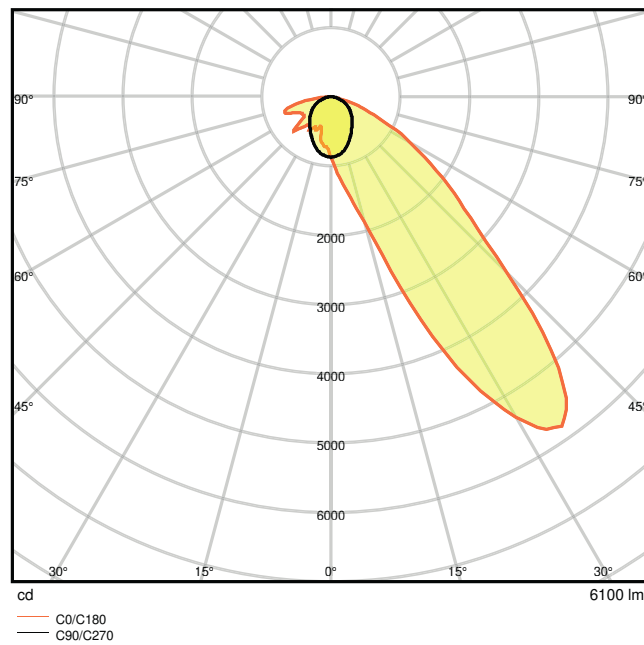

Vlastnosti výrobku

- Asymetrické rozložení světla na stěně s vyzařovacím úhlem 45 °
- Světelná účinnost: až 135 lm/W
- Pevné napájecí odbočky pro elektrické připojení
- Vysoce kvalitní hliníkové pouzdro
- Stupeň krytí: IP20
- Dodržuje jednotný vzhled LEDVANCE provedení (provedení SCALE)

Fotometrická data

Světelný tok	6100 lm
Světelná účinnost	115 lm/W
Teplota chromatičnosti	6500 K
Barva světla (označení)	Studené denní světlo
Index podání barev Ra	≥ 80
Standardní odchylka sladění barev	≤ 3 sdc
Nemihá (bez flickeru)	Ano
Skupina fotobiologické bezpečnosti EN62778	RG1
Skupina fotobiologické bezpečnosti EN62471	RG1
Vyzařovací úhel	45 °

LDC typ cone

LDC typ polar

ROZMĚRY A HMOTNOST

Délka	1534.00 mm
Šířka	71.00 mm
Výška	53.00 mm
Váha výrobku	1800,00 g

MATERIÁLY A BARVY

Barva produktu	Stříbrný
Barva těla svítidla	Stříbrný
Výrobní materiál	Aluminum
Výrobní materiál obalu	Polymethylmethacrylate (PMMA)