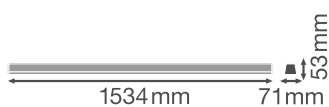

### Vlastnosti výrobku

- Asymetrické rozložení světla na stěně s vyzařovacím úhlem 45 °
- Světelná účinnost: až 135 lm/W
- Pevné napájecí odbočky pro elektrické připojení
- Vysoce kvalitní hliníkové pouzdro
- Stupeň krytí: IP20
- Dodržuje jednotný vzhled LEDVANCE provedení (provedení SCALE)

## Fotometrická data

Světelný tok	6300 lm
Světelná účinnost	120 lm/W
Teplota chromatičnosti	4000 K
Barva světla (označení)	Studená bílá
Index podání barev Ra	$\geq 80$
Standardní odchylka sladění barev	$\leq 3$ sdc
Nemíhá (bez flickeru)	Ano
Skupina fotobiologické bezpečnosti EN62778	RG1
Skupina fotobiologické bezpečnosti EN62471	RG1
Vyzařovací úhel	45 °

## ROZMĚRY A HMOTNOST

Délka	1534.00 mm
Šířka	71.00 mm
Výška	53.00 mm
Váha výrobku	1800,00 g