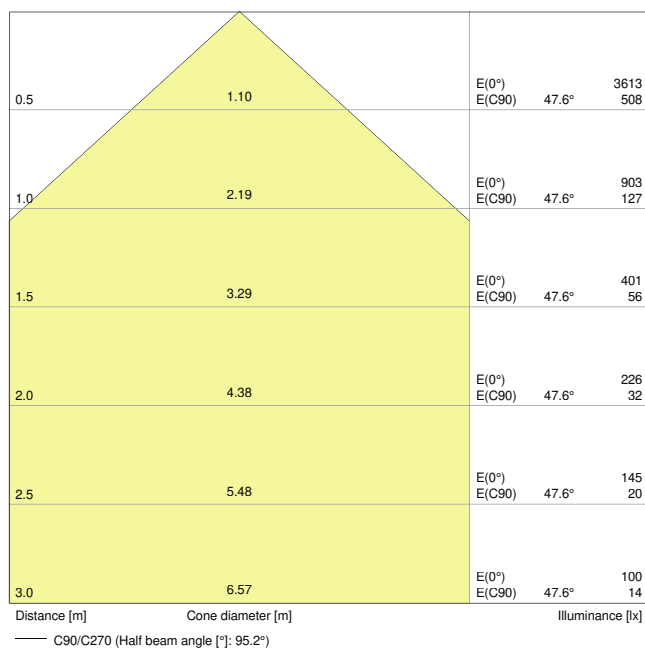

LDC typ cone

LDC typ polar

ROZMĚRY A HMOTNOST

Délka	1534.00 mm
Šířka	71.00 mm
Výška	53.00 mm
Váha výrobku	1800,00 g

MATERIÁLY A BARVY

Barva produktu	Stříbrný
Barva těla svítidla	Stříbrný
Výrobní materiál	Aluminum
Výrobní materiál obalu	Polymethylmethacrylate (PMMA)