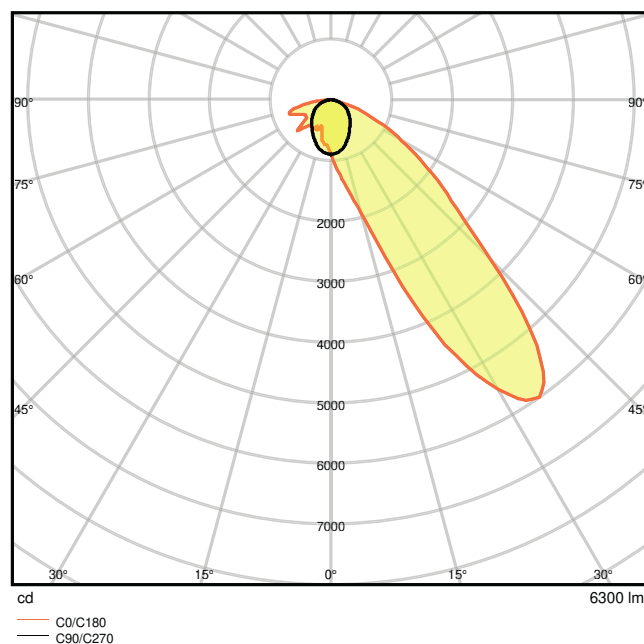

LDC typ cone

LDC typ polar

ROZMĚRY A HMOTNOST

Délka	1534.00 mm
Šířka	71.00 mm
Výška	53.00 mm
Váha výrobku	1800,00 g

MATERIÁLY A BARVY

Barva produktu	Stříbrný
Barva těla svítidla	Stříbrný
Výrobní materiál	Aluminum
Výrobní materiál obalu	Polymethylmethacrylate (PMMA)