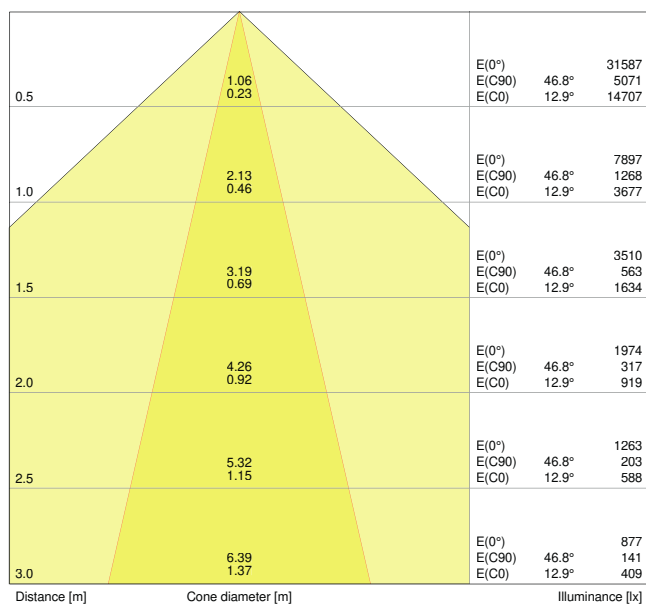

Vlastnosti výrobku

- Úzký vyzařovací úhel: 25 °
- Světelná účinnost: až 135 lm/W
- Pevné napájecí odbočky pro elektrické připojení
- Vysoce kvalitní hliníkové pouzdro
- Stupeň krytí: IP20
- Dodržuje jednotný vzhled LEDVANCE provedení (provedení SCALE)

Fotometrická data

Světelný tok	6500 lm
Světelná účinnost	125 lm/W
Teplota chromatičnosti	6500 K
Barva světla (označení)	Studené denní světlo
Index podání barev Ra	≥ 80
Standardní odchylka sladění barev	≤ 3 sdc
Nemihá (bez flickeru)	Ano
Skupina fotobiologické bezpečnosti EN62778	RG1
Skupina fotobiologické bezpečnosti EN62471	RG1
Vyzařovací úhel	25 °

LDC typ cone

LDC typ polar

ROZMĚRY A HMOTNOST

Délka	1534.00 mm
Šířka	71.00 mm
Výška	53.00 mm
Váha výrobku	1800,00 g

MATERIÁLY A BARVY

Barva produktu	Stříbrný
Barva těla svítidla	Stříbrný
Výrobní materiál	Aluminum
Výrobní materiál obalu	Polymethylmethacrylate (PMMA)