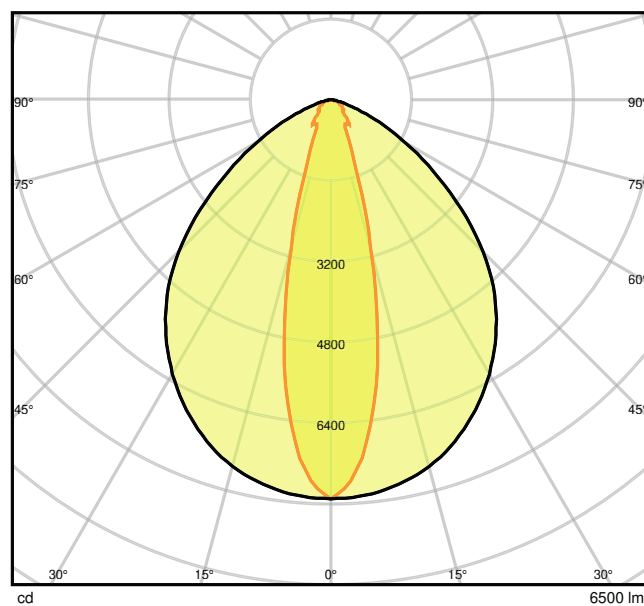

Vlastnosti výrobku

- Úzký vyzařovací úhel: 25 °
- Světelná účinnost: až 135 lm/W
- Pevné napájecí odbočky pro elektrické připojení
- Vysoce kvalitní hliníkové pouzdro
- Stupeň krytí: IP20
- Dodržuje jednotný vzhled LEDVANCE provedení (provedení SCALE)

Fotometrická data

Světelný tok	6500 lm
Světelná účinnost	125 lm/W
Teplota chromatičnosti	6500 K
Barva světla (označení)	Studené denní světlo
Index podání barev Ra	≥ 80
Standardní odchylka sladění barev	≤ 3 sdc
Nemihá (bez flickeru)	Ano
Skupina fotobiologické bezpečnosti EN62778	RG1
Skupina fotobiologické bezpečnosti EN62471	RG1
Vyzařovací úhel	25 °

LDC typ cone

LDC typ polar

ROZMĚRY A HMOTNOST

Délka	1534.00 mm
Šířka	71.00 mm
Výška	53.00 mm
Váha výrobku	1800,00 g

MATERIÁLY A BARVY

Barva produktu	Stříbrný
Barva těla svítidla	Stříbrný
Výrobní materiál	Aluminum
Výrobní materiál obalu	Polymethylmethacrylate (PMMA)