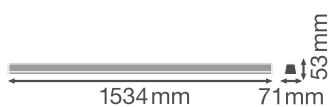

Vlastnosti výrobku

- Úzký vyzařovací úhel: 25 °
- Světelná účinnost: až 135 lm/W
- Pevné napájecí odbočky pro elektrické připojení
- Vysoce kvalitní hliníkové pouzdro
- Stupeň krytí: IP20
- Dodržuje jednotný vzhled LEDVANCE provedení (provedení SCALE)

Fotometrická data

Světelný tok	6500 lm
Světelná účinnost	125 lm/W
Teplota chromatičnosti	6500 K
Barva světla (označení)	Studené denní světlo
Index podání barev Ra	≥ 80
Standardní odchylka sladění barev	≤ 3 sdc
Nemihá (bez flickeru)	Ano
Skupina fotobiologické bezpečnosti EN62778	RG1
Skupina fotobiologické bezpečnosti EN62471	RG1
Vyzařovací úhel	25 °

LDC typ cone

LDC typ polar

ROZMĚRY A HMOTNOST

Délka	1534.00 mm
Šířka	71.00 mm
Výška	53.00 mm
Váha výrobku	1800,00 g

MATERIÁLY A BARVY

Barva produktu	Stříbrný
Barva těla svítidla	Stříbrný
Výrobní materiál	Aluminum
Výrobní materiál obalu	Polymethylmethacrylate (PMMA)

Materiál povrchu vyzařující světlo	Polykarbonát
Test žhavou smyčkou podle IEC 60695-2-12	650 °C
Obsah rtuti	0.0 mg

APLIKACE A MONTÁŽ

Rozsah okolní teploty	-20...+45 °C
Typ zapojení	Zásuvné připojení
Druh ochrany	IP20
Třída ochrany IK (rázová odolnost) [PIM]	IK07
Stmívatelné	Ano
Type of dimming [GMS]	DALI
Typ montáže	Suspended/Surface
Místo montáže	Montážní kolejnice
Prostředí aplikace	IndoorIndoor
Vyměnitelný LED modul	Bez možnosti výměny
Se světelným zdrojem	Ano