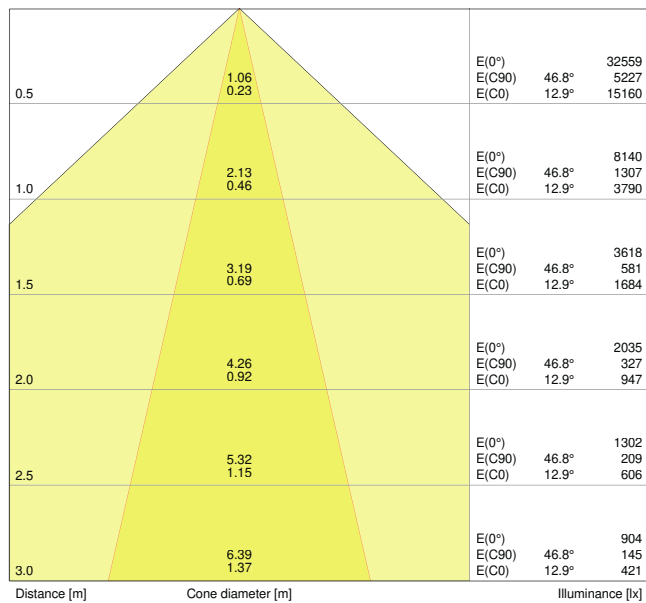

Vlastnosti výrobku

- Úzký vyzařovací úhel: 25 °
- Světelná účinnost: až 135 lm/W
- Pevné napájecí odbočky pro elektrické připojení
- Vysoce kvalitní hliníkové pouzdro
- Stupeň krytí: IP20
- Dodržuje jednotný vzhled LEDVANCE provedení (provedení SCALE)

Fotometrická data

Světelný tok	6700 lm
Světelná účinnost	125 lm/W
Teplota chromatičnosti	4000 K
Barva světla (označení)	Studená bílá
Index podání barev Ra	≥ 80
Standardní odchylka sladění barev	≤ 3 sdc
Nemíhá (bez flickeru)	Ano
Skupina fotobiologické bezpečnosti EN62778	RG1
Skupina fotobiologické bezpečnosti EN62471	RG1
Vyzařovací úhel	25 °

LDC typ cone

LDC typ polar

ROZMĚRY A HMOTNOST

Délka	1534.00 mm
Šířka	71.00 mm
Výška	53.00 mm
Váha výrobku	1800,00 g

MATERIÁLY A BARVY

Barva produktu	Stříbrný
Barva těla svítidla	Stříbrný
Výrobní materiál	Aluminum
Výrobní materiál obalu	Polymethylmethacrylate (PMMA)