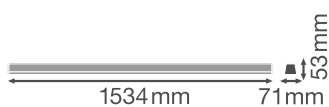

Vlastnosti výrobku

- Úzký vyzařovací úhel: 25 °
- Světelná účinnost: až 135 lm/W
- Pevné napájecí odbočky pro elektrické připojení
- Vysoce kvalitní hliníkové pouzdro
- Stupeň krytí: IP20
- Dodržuje jednotný vzhled LEDVANCE provedení (provedení SCALE)

Fotometrická data

Světelný tok	6700 lm
Světelná účinnost	125 lm/W
Teplota chromatičnosti	4000 K
Barva světla (označení)	Studená bílá
Index podání barev Ra	≥ 80
Standardní odchylka sladění barev	≤ 3 sdc
Nemíhá (bez flickeru)	Ano
Skupina fotobiologické bezpečnosti EN62778	RG1
Skupina fotobiologické bezpečnosti EN62471	RG1
Vyzařovací úhel	25 °

LDC typ cone

LDC typ polar

ROZMĚRY A HMOTNOST

Délka	1534.00 mm
Šířka	71.00 mm
Výška	53.00 mm
Váha výrobku	1800,00 g

MATERIÁLY A BARVY

Barva produktu	Stříbrný
Barva těla svítidla	Stříbrný
Výrobní materiál	Aluminum
Výrobní materiál obalu	Polymethylmethacrylate (PMMA)

Materiál povrchu vyzařující světlo	Polykarbonát
Test žhavou smyčkou podle IEC 60695-2-12	650 °C
Obsah rtuti	0.0 mg

APLIKACE A MONTÁŽ

Rozsah okolní teploty	-20...+45 °C
Typ zapojení	Zásuvné připojení
Druh ochrany	IP20
Třída ochrany IK (rázová odolnost) [PIM]	IK07
Stmívatelné	Ano
Type of dimming [GMS]	DALI
Typ montáže	Suspended/Surface
Místo montáže	Montážní kolejnice
Prostředí aplikace	IndoorIndoor
Vyměnitelný LED modul	Bez možnosti výměny
Se světelným zdrojem	Ano