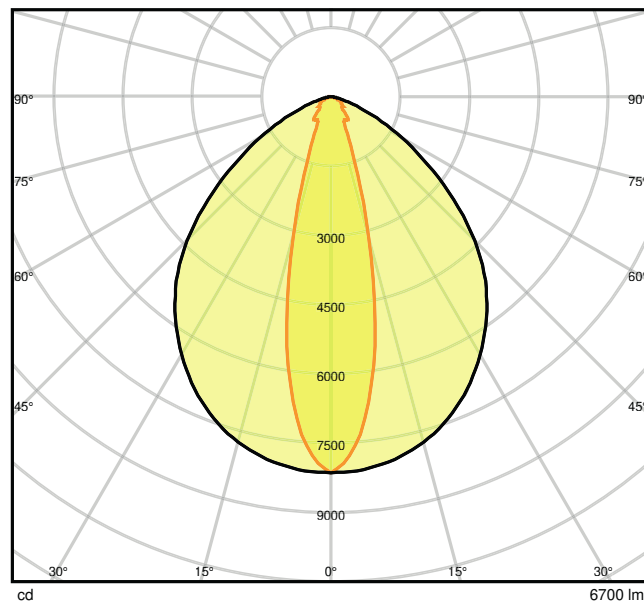

Vlastnosti výrobku

- Úzký vyzařovací úhel: 25 °
- Světelná účinnost: až 135 lm/W
- Pevné napájecí odbočky pro elektrické připojení
- Vysoce kvalitní hliníkové pouzdro
- Stupeň krytí: IP20
- Dodržuje jednotný vzhled LEDVANCE provedení (provedení SCALE)

Fotometrická data

Světelný tok	6700 lm
Světelná účinnost	125 lm/W
Teplota chromatičnosti	4000 K
Barva světla (označení)	Studená bílá
Index podání barev Ra	≥ 80
Standardní odchylka sladění barev	≤ 3 sdc
Nemíhá (bez flickeru)	Ano
Skupina fotobiologické bezpečnosti EN62778	RG1
Skupina fotobiologické bezpečnosti EN62471	RG1
Vyzařovací úhel	25 °

LDC typ cone

LDC typ polar

ROZMĚRY A HMOTNOST

Délka	1534.00 mm
Šířka	71.00 mm
Výška	53.00 mm
Váha výrobku	1800,00 g

MATERIÁLY A BARVY

Barva produktu	Stříbrný
Barva těla svítidla	Stříbrný
Výrobní materiál	Aluminum
Výrobní materiál obalu	Polymethylmethacrylate (PMMA)