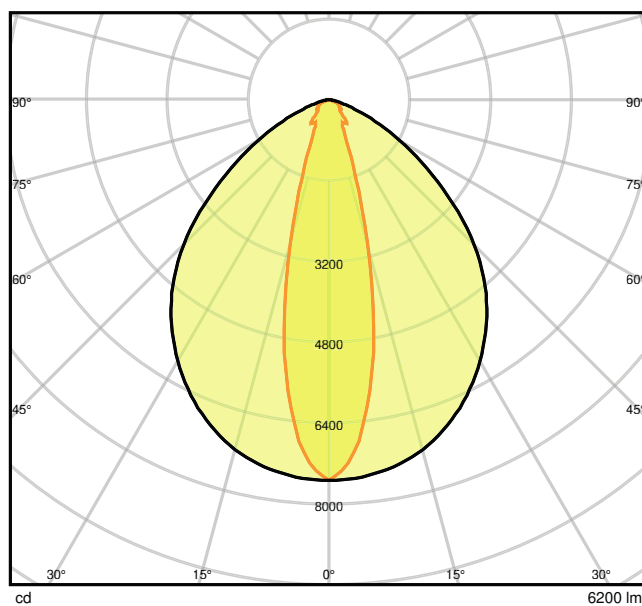

Fotometrická data

Světelný tok	6200 lm
Světelná účinnost	115 lm/W
Teplota chromatičnosti	3000 K
Barva světla (označení)	Teplá bílá
Index podání barev Ra	≥ 80
Standardní odchylka sladění barev	≤ 3 sdc
Nemíhá (bez flickeru)	Ano
Skupina fotobiologické bezpečnosti EN62778	RG1
Skupina fotobiologické bezpečnosti EN62471	RG1
Vyzařovací úhel	25 °

LDC typ cone

LDC typ polar

ROZMĚRY A HMOTNOST

Délka	1534.00 mm
Šířka	71.00 mm
Výška	53.00 mm
Váha výrobku	1800,00 g

MATERIÁLY A BARVY

Barva produktu	Stříbrný
Barva těla svítidla	Stříbrný
Výrobní materiál	Aluminum
Výrobní materiál obalu	Polymethylmethacrylate (PMMA)