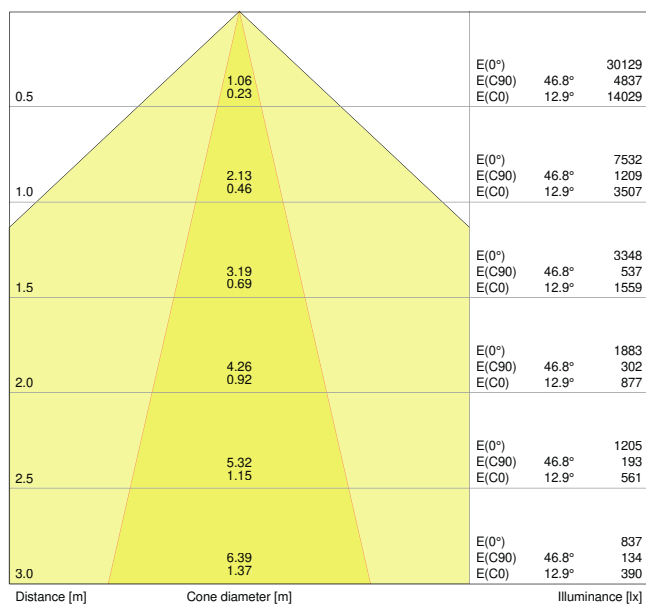

Vlastnosti výrobku

- Úzký vyzařovací úhel: 25 °
- Světelná účinnost: až 135 lm/W
- Pevné napájecí odbočky pro elektrické připojení
- Vysoce kvalitní hliníkové pouzdro
- Stupeň krytí: IP20
- Dodržuje jednotný vzhled LEDVANCE provedení (provedení SCALE)

Fotometrická data

Světelný tok	6200 lm
Světelná účinnost	115 lm/W
Teplota chromatičnosti	3000 K
Barva světla (označení)	Teplá bílá
Index podání barev Ra	≥ 80
Standardní odchylka sladění barev	≤ 3 sdc
Nemíhá (bez flickeru)	Ano
Skupina fotobiologické bezpečnosti EN62778	RG1
Skupina fotobiologické bezpečnosti EN62471	RG1
Vyzařovací úhel	25 °

LDC typ cone

LDC typ polar

ROZMĚRY A HMOTNOST

Délka	1534.00 mm
Šířka	71.00 mm
Výška	53.00 mm
Váha výrobku	1800,00 g

MATERIÁLY A BARVY

Barva produktu	Stříbrný
Barva těla svítidla	Stříbrný
Výrobní materiál	Aluminum
Výrobní materiál obalu	Polymethylmethacrylate (PMMA)