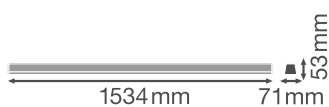

Vlastnosti výrobku

- Úzký vyzařovací úhel: 25 °
- Světelná účinnost: až 135 lm/W
- Pevné napájecí odbočky pro elektrické připojení
- Vysoce kvalitní hliníkové pouzdro
- Stupeň krytí: IP20
- Dodržuje jednotný vzhled LEDVANCE provedení (provedení SCALE)

Fotometrická data

Světelný tok	6200 lm
Světelná účinnost	115 lm/W
Teplota chromatičnosti	3000 K
Barva světla (označení)	Teplá bílá
Index podání barev Ra	≥ 80
Standardní odchylka sladění barev	≤ 3 sdc
Nemíhá (bez flickeru)	Ano
Skupina fotobiologické bezpečnosti EN62778	RG1
Skupina fotobiologické bezpečnosti EN62471	RG1
Vyzařovací úhel	25 °

LDC typ cone

LDC typ polar

ROZMĚRY A HMOTNOST

Délka	1534.00 mm
Šířka	71.00 mm
Výška	53.00 mm
Váha výrobku	1800,00 g

MATERIÁLY A BARVY

Barva produktu	Stříbrný
Barva těla svítidla	Stříbrný
Výrobní materiál	Aluminum
Výrobní materiál obalu	Polymethylmethacrylate (PMMA)

Materiál povrchu vyzařující světlo	Polykarbonát
Test žhavou smyčkou podle IEC 60695-2-12	650 °C
Obsah rtuti	0.0 mg

APLIKACE A MONTÁŽ

Rozsah okolní teploty	-20...+45 °C
Typ zapojení	Zásuvné připojení
Druh ochrany	IP20
Třída ochrany IK (rázová odolnost) [PIM]	IK07
Stmívatelné	Ano
Type of dimming [GMS]	DALI
Typ montáže	Suspended/Surface
Místo montáže	Montážní kolejnice
Prostředí aplikace	IndoorIndoor
Vyměnitelný LED modul	Bez možnosti výměny
Se světelným zdrojem	Ano