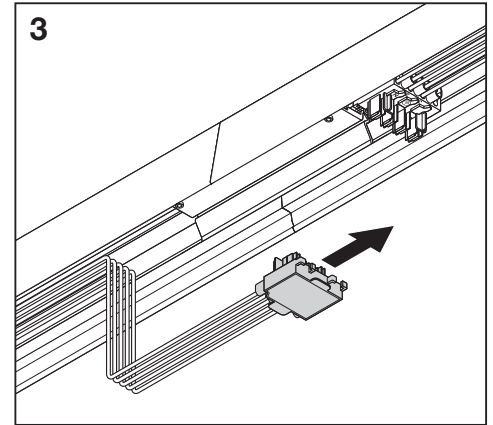

TruSys® BLIND COVER 1500
EAN 4058075100398