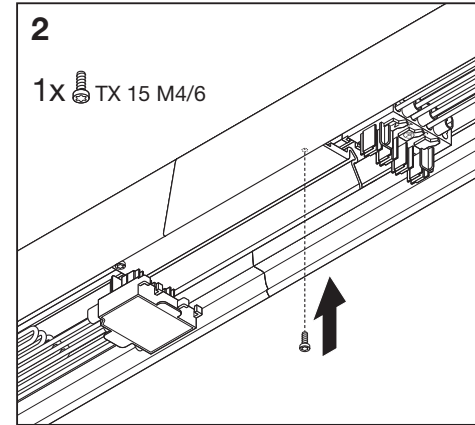

TruSys® ENERGY RAIL 3000

TruSys® ENERGY RAIL 4500

	~ 230V / ~ 243mA / ~ 53W / PF ~ 0.95					
	C10	C13	C16	B10	B13	B16
	1.5mm ²	1.5mm ²	1.5mm ²	1.5mm ²	1.5mm ²	1.5mm ²
LC 57W 800-1050mA flexC Ip ADV	n=15	n=20	n=27	n=9	n=12	n=16