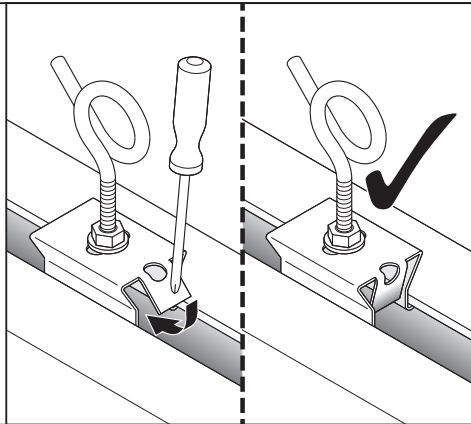

TruSys® CHAIN KIT
EAN 4058075100374