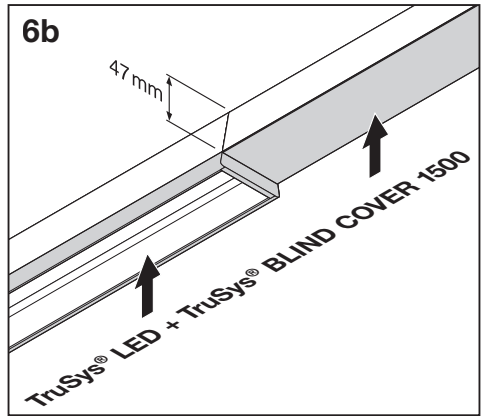

TruSys® ENERGY RAIL 3000

TruSys® ENERGY RAIL 4500

	~ 230V / ~ 243mA / ~ 53W / PF ~ 0.95					
	C10	C13	C16	B10	B13	B16
	1.5mm²	1.5mm²	1.5mm²	1.5mm²	1.5mm²	1.5mm²
LC 57W 800-1050mA flexC Ip ADV	n=15	n=20	n=27	n=9	n=12	n=16

C10449058
G11054129V2
09.04.21

LEDVANCE GmbH
Steinerne Furt 62
86167 Augsburg, Germany
www.ledvance.com