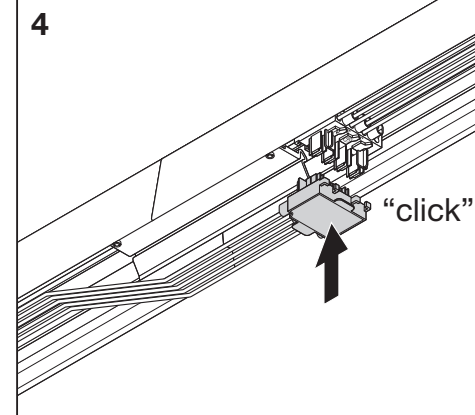

TruSys® ENERGY RAIL 3000

TruSys® ENERGY RAIL 4500

	~ 230V / ~ 243mA / ~ 53W / PF ~ 0.95					
	C10	C13	C16	B10	B13	B16
	1.5mm ²	1.5mm ²	1.5mm ²	1.5mm ²	1.5mm ²	1.5mm ²
LC 57W 800-1050mA flexC Ip ADV	n=15	n=20	n=27	n=9	n=12	n=16