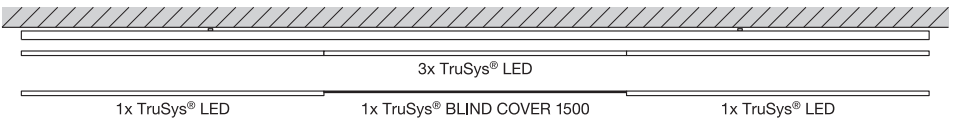

TruSys® ENERGY RAIL 4500

	~ 230V / ~ 243mA / ~ 53W / PF ~ 0.95					
	C10	C13	C16	B10	B13	B16
	1.5mm²	1.5mm²	1.5mm²	1.5mm²	1.5mm²	1.5mm²
LC 57W 800-1050mA flexC Ip ADV	n=15	n=20	n=27	n=9	n=12	n=16