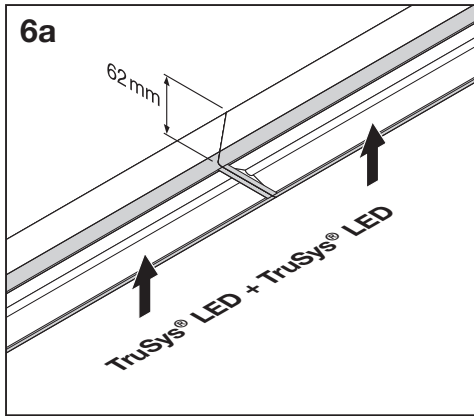

TruSys® ENERGY RAIL 3000

TruSys® ENERGY RAIL 4500

	~ 230V / ~ 243mA / ~ 53W / PF ~ 0.95					
	C10	C13	C16	B10	B13	B16
	1.5mm²	1.5mm²	1.5mm²	1.5mm²	1.5mm²	1.5mm²
LC 57W 800-1050mA flexC Ip ADV	n=15	n=20	n=27	n=9	n=12	n=16

C10449058
G11054129V2
09.04.21

LEDVANCE GmbH
Steinerne Furt 62
86167 Augsburg, Germany
www.ledvance.com