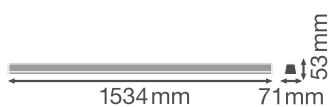

Vlastnosti výrobku

- Asymetrické rozložení světla na stěně s vyzařovacím úhlem 45 °
- Světelná účinnost: až 135 lm/W
- Pevné napájecí odbočky pro elektrické připojení
- Vysoce kvalitní hliníkové pouzdro
- Stupeň krytí: IP20
- Dodržuje jednotný vzhled LEDVANCE provedení (provedení SCALE)

Fotometrická data

Světelný tok	6100 lm
Světelná účinnost	115 lm/W
Teplota chromatičnosti	6500 K
Barva světla (označení)	Studené denní světlo
Index podání barev Ra	≥ 80
Standardní odchylka sladění barev	≤ 3 sdc
Nemíhá (bez flickeru)	Ano
Skupina fotobiologické bezpečnosti EN62778	RG1
Skupina fotobiologické bezpečnosti EN62471	RG1
Vyzařovací úhel	45 °

LDC typ cone

LDC typ polar

ROZMĚRY A HMOTNOST

Délka	1534.00 mm
Šířka	71.00 mm
Výška	53.00 mm
Váha výrobku	1740,00 g

MATERIÁLY A BARVY

Barva produktu	Stříbrný
Barva těla svítidla	Stříbrný
Výrobní materiál	Aluminum
Výrobní materiál obalu	Polymethylmethacrylate (PMMA)

Materiál povrchu vyzařující světlo	Polykarbonát
Test žhavou smyčkou podle IEC 60695-2-12	650 °C
Obsah rtuti	0.0 mg

APLIKACE A MONTÁŽ

Rozsah okolní teploty	-20...+45 °C
Typ zapojení	Zásuvné připojení
Druh ochrany	IP20
Třída ochrany IK (rázová odolnost) [PIM]	IK07
Stmívatelné	Ne
Typ montáže	Suspended/Surface
Místo montáže	Montážní kolejnice
Prostředí aplikace	Indoor/Indoor
Vyměnitelný LED modul	Bez možnosti výměny
Se světelným zdrojem	Ano