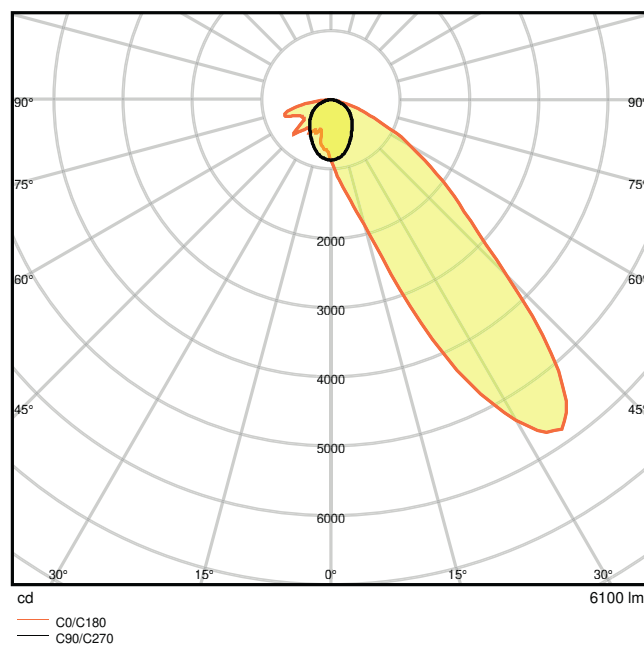

Vlastnosti výrobku

- Asymetrické rozložení světla na stěně s vyzařovacím úhlem 45 °
- Světelná účinnost: až 135 lm/W
- Pevné napájecí odbočky pro elektrické připojení
- Vysoce kvalitní hliníkové pouzdro
- Stupeň krytí: IP20
- Dodržuje jednotný vzhled LEDVANCE provedení (provedení SCALE)

LDC typ cone

LDC typ polar

ROZMĚRY A HMOTNOST

Délka	1534.00 mm
Šířka	71.00 mm
Výška	53.00 mm
Váha výrobku	1740,00 g

MATERIÁLY A BARVY

Barva produktu	Stříbrný
Barva těla svítidla	Stříbrný
Výrobní materiál	Aluminum
Výrobní materiál obalu	Polymethylmethacrylate (PMMA)