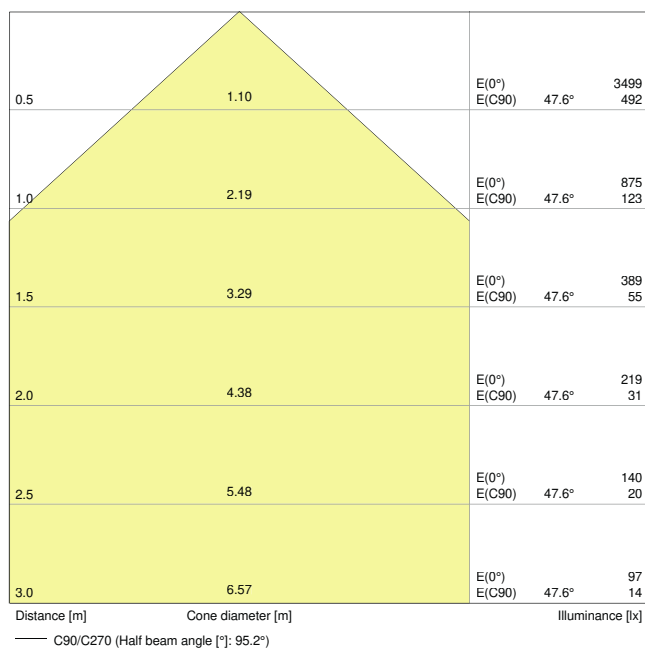

Vlastnosti výrobku

- Asymetrické rozložení světla na stěně s vyzařovacím úhlem 45 °
- Světelná účinnost: až 135 lm/W
- Pevné napájecí odbočky pro elektrické připojení
- Vysoce kvalitní hliníkové pouzdro
- Stupeň krytí: IP20
- Dodržuje jednotný vzhled LEDVANCE provedení (provedení SCALE)

Fotometrická data

Světelný tok	6100 lm
Světelná účinnost	115 lm/W
Teplota chromatičnosti	6500 K
Barva světla (označení)	Studené denní světlo
Index podání barev Ra	≥ 80
Standardní odchylka sladění barev	≤ 3 sdc
Nemíhá (bez flickeru)	Ano
Skupina fotobiologické bezpečnosti EN62778	RG1
Skupina fotobiologické bezpečnosti EN62471	RG1
Vyzařovací úhel	45 °

LDC typ cone

LDC typ polar

ROZMĚRY A HMOTNOST

Délka	1534.00 mm
Šířka	71.00 mm
Výška	53.00 mm
Váha výrobku	1740,00 g

MATERIÁLY A BARVY

Barva produktu	Stříbrný
Barva těla svítidla	Stříbrný
Výrobní materiál	Aluminum
Výrobní materiál obalu	Polymethylmethacrylate (PMMA)