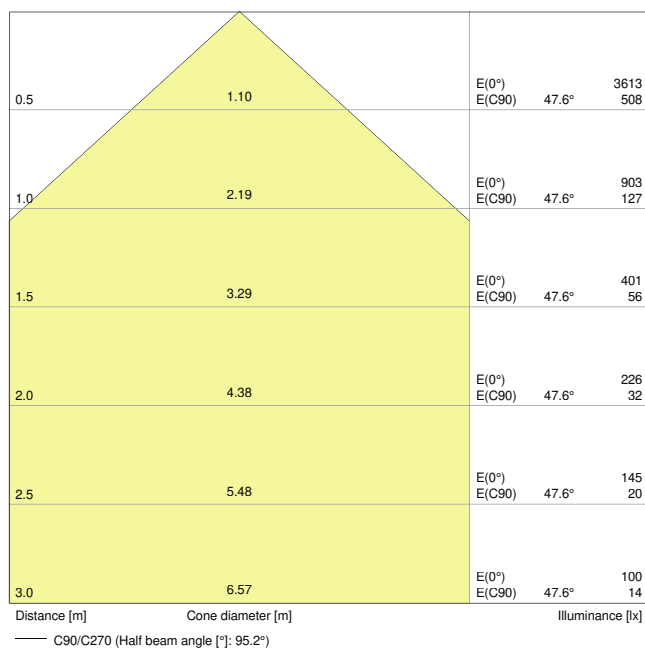

Vlastnosti výrobku

- Asymetrické rozložení světla na stěně s vyzařovacím úhlem 45 °
- Světelná účinnost: až 135 lm/W
- Pevné napájecí odbočky pro elektrické připojení
- Vysoce kvalitní hliníkové pouzdro
- Stupeň krytí: IP20
- Dodržuje jednotný vzhled LEDVANCE provedení (provedení SCALE)

Fotometrická data

Světelný tok	6300 lm
Světelná účinnost	120 lm/W
Teplota chromatičnosti	4000 K
Barva světla (označení)	Studená bílá
Index podání barev Ra	≥ 80
Standardní odchylka sladění barev	≤ 3 sdc
Nemihá (bez flickeru)	Ano
Skupina fotobiologické bezpečnosti EN62778	RG1
Skupina fotobiologické bezpečnosti EN62471	RG1
Vyzařovací úhel	45 °

LDC typ cone

LDC typ polar

ROZMĚRY A HMOTNOST

Délka	1534.00 mm
Šířka	71.00 mm
Výška	53.00 mm
Váha výrobku	1740,00 g

MATERIÁLY A BARVY

Barva produktu	Stříbrný
Barva těla svítidla	Stříbrný
Výrobní materiál	Aluminum
Výrobní materiál obalu	Polymethylmethacrylate (PMMA)