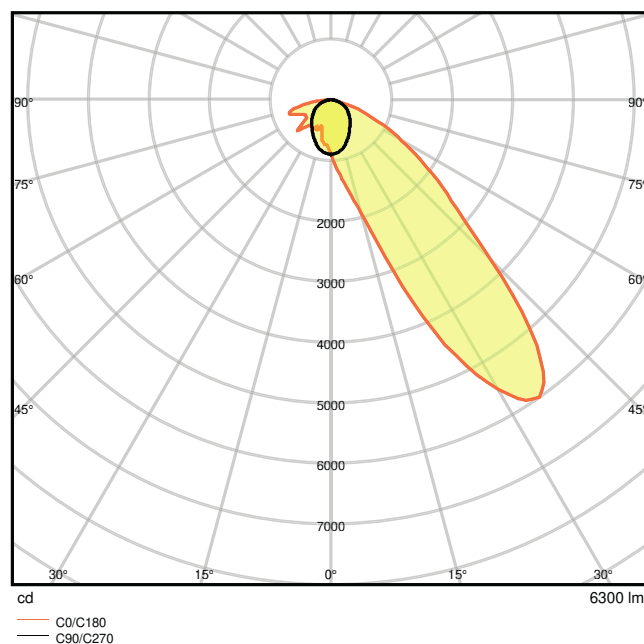

Vlastnosti výrobku

- Asymetrické rozložení světla na stěně s vyzařovacím úhlem 45 °
- Světelná účinnost: až 135 lm/W
- Pevné napájecí odbočky pro elektrické připojení
- Vysoce kvalitní hliníkové pouzdro
- Stupeň krytí: IP20
- Dodržuje jednotný vzhled LEDVANCE provedení (provedení SCALE)

Fotometrická data

Světelný tok	6300 lm
Světelná účinnost	120 lm/W
Teplota chromatičnosti	4000 K
Barva světla (označení)	Studená bílá
Index podání barev Ra	≥ 80
Standardní odchylka sladění barev	≤ 3 sdc
Nemihá (bez flickeru)	Ano
Skupina fotobiologické bezpečnosti EN62778	RG1
Skupina fotobiologické bezpečnosti EN62471	RG1
Vyzařovací úhel	45 °

LDC typ cone

LDC typ polar

ROZMĚRY A HMOTNOST

Délka	1534.00 mm
Šířka	71.00 mm
Výška	53.00 mm
Váha výrobku	1740,00 g

MATERIÁLY A BARVY

Barva produktu	Stříbrný
Barva těla svítidla	Stříbrný
Výrobní materiál	Aluminum
Výrobní materiál obalu	Polymethylmethacrylate (PMMA)