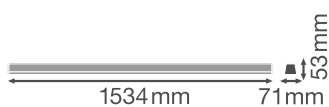

Vlastnosti výrobku

- Asymetrické rozložení světla na stěně s vyzařovacím úhlem 45 °
- Světelná účinnost: až 135 lm/W
- Pevné napájecí odbočky pro elektrické připojení
- Vysoce kvalitní hliníkové pouzdro
- Stupeň krytí: IP20
- Dodržuje jednotný vzhled LEDVANCE provedení (provedení SCALE)

Fotometrická data

Světelný tok	6300 lm
Světelná účinnost	120 lm/W
Teplota chromatičnosti	4000 K
Barva světla (označení)	Studená bílá
Index podání barev Ra	≥ 80
Standardní odchylka sladění barev	≤ 3 sdc
Nemihá (bez flickeru)	Ano
Skupina fotobiologické bezpečnosti EN62778	RG1
Skupina fotobiologické bezpečnosti EN62471	RG1
Vyzařovací úhel	45 °

LDC typ cone

LDC typ polar

ROZMĚRY A HMOTNOST

Délka	1534.00 mm
Šířka	71.00 mm
Výška	53.00 mm
Váha výrobku	1740,00 g

MATERIÁLY A BARVY

Barva produktu	Stříbrný
Barva těla svítidla	Stříbrný
Výrobní materiál	Aluminum
Výrobní materiál obalu	Polymethylmethacrylate (PMMA)

Materiál povrchu vyzařující světlo	Polykarbonát
Test žhavou smyčkou podle IEC 60695-2-12	650 °C
Obsah rtuti	0.0 mg

APLIKACE A MONTÁŽ

Rozsah okolní teploty	-20...+45 °C
Typ zapojení	Zásuvné připojení
Druh ochrany	IP20
Třída ochrany IK (rázová odolnost) [PIM]	IK07
Stmívatelné	Ne
Typ montáže	Suspended/Surface
Místo montáže	Montážní kolejnice
Prostředí aplikace	Indoor/Indoor
Vyměnitelný LED modul	Bez možnosti výměny
Se světelným zdrojem	Ano