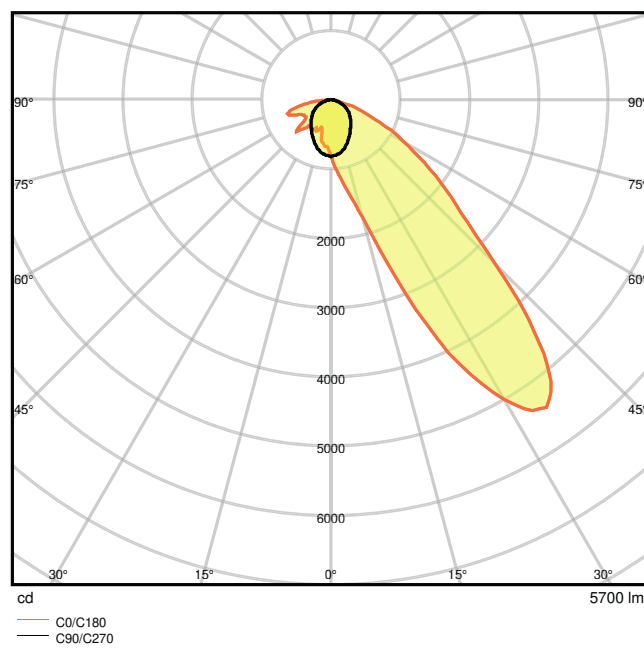

Vlastnosti výrobku

- Asymetrické rozložení světla na stěně s vyzařovacím úhlem 45 °
- Světelná účinnost: až 135 lm/W
- Pevné napájecí odbočky pro elektrické připojení
- Vysoce kvalitní hliníkové pouzdro
- Stupeň krytí: IP20
- Dodržuje jednotný vzhled LEDVANCE provedení (provedení SCALE)

LDC typ cone

LDC typ polar

ROZMĚRY A HMOTNOST

Délka	1534.00 mm
Šířka	71.00 mm
Výška	53.00 mm
Váha výrobku	1740,00 g

MATERIÁLY A BARVY

Barva produktu	Stříbrný
Barva těla svítidla	Stříbrný
Výrobní materiál	Aluminum
Výrobní materiál obalu	Polymethylmethacrylate (PMMA)