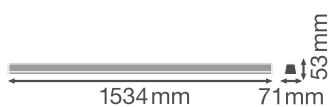

Vlastnosti výrobku

- Asymetrické rozložení světla na stěně s vyzařovacím úhlem 45 °
- Světelná účinnost: až 135 lm/W
- Pevné napájecí odbočky pro elektrické připojení
- Vysoce kvalitní hliníkové pouzdro
- Stupeň krytí: IP20
- Dodržuje jednotný vzhled LEDVANCE provedení (provedení SCALE)

Fotometrická data

Světelný tok	5700 lm
Světelná účinnost	110 lm/W
Teplota chromatičnosti	3000 K
Barva světla (označení)	Teplá bílá
Index podání barev Ra	≥ 80
Standardní odchylka sladění barev	≤ 3 sdc
Nemíhá (bez flickeru)	Ano
Skupina fotobiologické bezpečnosti EN62778	RG1
Skupina fotobiologické bezpečnosti EN62471	RG1
Vyzařovací úhel	45 °

LDC typ cone

LDC typ polar

ROZMĚRY A HMOTNOST

Délka	1534.00 mm
Šířka	71.00 mm
Výška	53.00 mm
Váha výrobku	1740,00 g

MATERIÁLY A BARVY

Barva produktu	Stříbrný
Barva těla svítidla	Stříbrný
Výrobní materiál	Aluminum
Výrobní materiál obalu	Polymethylmethacrylate (PMMA)

Materiál povrchu vyzařující světlo	Polykarbonát
Test žhavou smyčkou podle IEC 60695-2-12	650 °C
Obsah rtuti	0.0 mg

APLIKACE A MONTÁŽ

Rozsah okolní teploty	-20...+45 °C
Typ zapojení	Zásuvné připojení
Druh ochrany	IP20
Třída ochrany IK (rázová odolnost) [PIM]	IK07
Stmívatelné	Ne
Typ montáže	Suspended/Surface
Místo montáže	Montážní kolejnice
Prostředí aplikace	Indoor/Indoor
Vyměnitelný LED modul	Bez možnosti výměny
Se světelným zdrojem	Ano