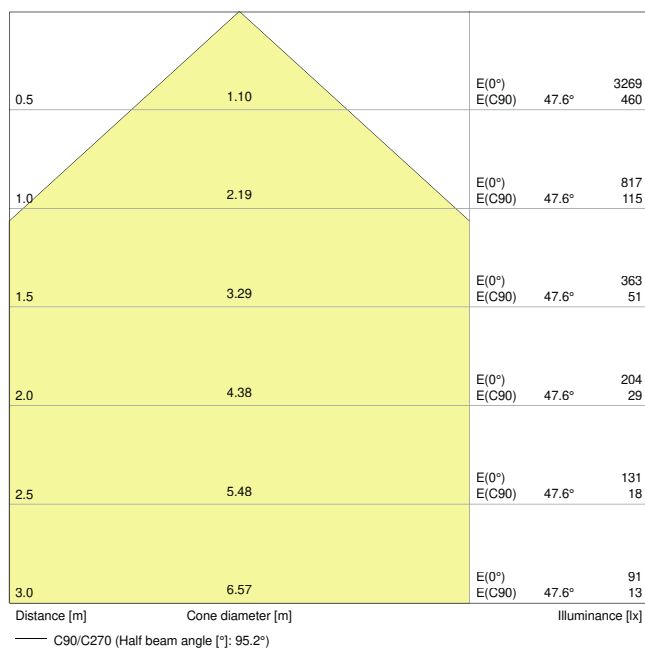

Vlastnosti výrobku

- Asymetrické rozložení světla na stěně s vyzařovacím úhlem 45 °
- Světelná účinnost: až 135 lm/W
- Pevné napájecí odbočky pro elektrické připojení
- Vysoce kvalitní hliníkové pouzdro
- Stupeň krytí: IP20
- Dodržuje jednotný vzhled LEDVANCE provedení (provedení SCALE)

Fotometrická data

Světelný tok	5700 lm
Světelná účinnost	110 lm/W
Teplota chromatičnosti	3000 K
Barva světla (označení)	Teplá bílá
Index podání barev Ra	≥ 80
Standardní odchylka sladění barev	≤ 3 sdc
Nemíhá (bez flickeru)	Ano
Skupina fotobiologické bezpečnosti EN62778	RG1
Skupina fotobiologické bezpečnosti EN62471	RG1
Vyzařovací úhel	45 °

LDC typ cone

LDC typ polar

ROZMĚRY A HMOTNOST

Délka	1534.00 mm
Šířka	71.00 mm
Výška	53.00 mm
Váha výrobku	1740,00 g

MATERIÁLY A BARVY

Barva produktu	Stříbrný
Barva těla svítidla	Stříbrný
Výrobní materiál	Aluminum
Výrobní materiál obalu	Polymethylmethacrylate (PMMA)