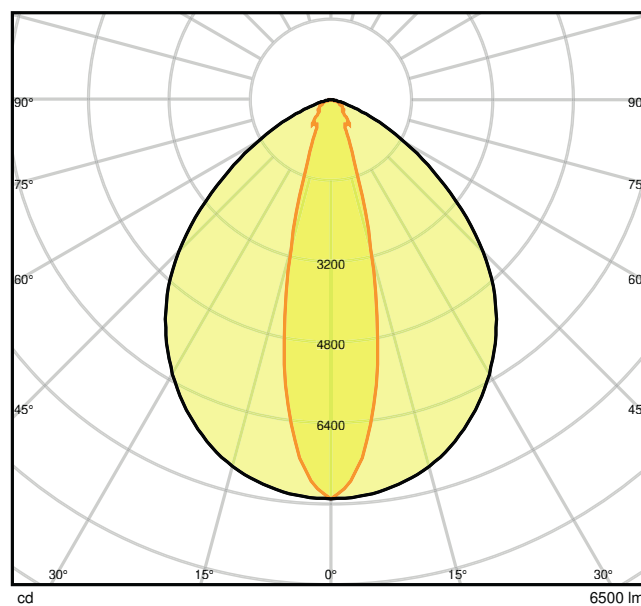

Vlastnosti výrobku

- Úzký vyzařovací úhel: 25 °
- Světelná účinnost: až 135 lm/W
- Pevné napájecí odbočky pro elektrické připojení
- Vysoce kvalitní hliníkové pouzdro
- Stupeň krytí: IP20
- Dodržuje jednotný vzhled LEDVANCE provedení (provedení SCALE)

Fotometrická data

Světelný tok	6500 lm
Světelná účinnost	125 lm/W
Teplota chromatičnosti	6500 K
Barva světla (označení)	Studené denní světlo
Index podání barev Ra	≥ 80
Standardní odchylka sladění barev	≤ 3 sdc
Nemihá (bez flickeru)	Ano
Skupina fotobiologické bezpečnosti EN62778	RG1
Skupina fotobiologické bezpečnosti EN62471	RG1
Vyzařovací úhel	25 °

LDC typ cone

LDC typ polar

ROZMĚRY A HMOTNOST

Délka	1534.00 mm
Šířka	71.00 mm
Výška	53.00 mm
Váha výrobku	1740,00 g

MATERIÁLY A BARVY

Barva produktu	Stříbrný
Barva těla svítidla	Stříbrný
Výrobní materiál	Aluminum
Výrobní materiál obalu	Polymethylmethacrylate (PMMA)