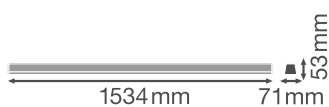

Vlastnosti výrobku

- Úzký vyzařovací úhel: 25 °
- Světelná účinnost: až 135 lm/W
- Pevné napájecí odbočky pro elektrické připojení
- Vysoce kvalitní hliníkové pouzdro
- Stupeň krytí: IP20
- Dodržuje jednotný vzhled LEDVANCE provedení (provedení SCALE)

Fotometrická data

Světelný tok	6500 lm
Světelná účinnost	125 lm/W
Teplota chromatičnosti	6500 K
Barva světla (označení)	Studené denní světlo
Index podání barev Ra	≥ 80
Standardní odchylka sladění barev	≤ 3 sdc
Nemihá (bez flickeru)	Ano
Skupina fotobiologické bezpečnosti EN62778	RG1
Skupina fotobiologické bezpečnosti EN62471	RG1
Vyzařovací úhel	25 °

LDC typ cone

LDC typ polar

ROZMĚRY A HMOTNOST

Délka	1534.00 mm
Šířka	71.00 mm
Výška	53.00 mm
Váha výrobku	1740,00 g

MATERIÁLY A BARVY

Barva produktu	Stříbrný
Barva těla svítidla	Stříbrný
Výrobní materiál	Aluminum
Výrobní materiál obalu	Polymethylmethacrylate (PMMA)

Materiál povrchu vyzařující světlo	Polykarbonát
Test žhavou smyčkou podle IEC 60695-2-12	650 °C
Obsah rtuti	0.0 mg

APLIKACE A MONTÁŽ

Rozsah okolní teploty	-20...+45 °C
Typ zapojení	Zásuvné připojení
Druh ochrany	IP20
Třída ochrany IK (rázová odolnost) [PIM]	IK07
Stmívatelné	Ne
Typ montáže	Suspended/Surface
Místo montáže	Montážní kolejnice
Prostředí aplikace	Indoor/Indoor
Vyměnitelný LED modul	Bez možnosti výměny
Se světelným zdrojem	Ano