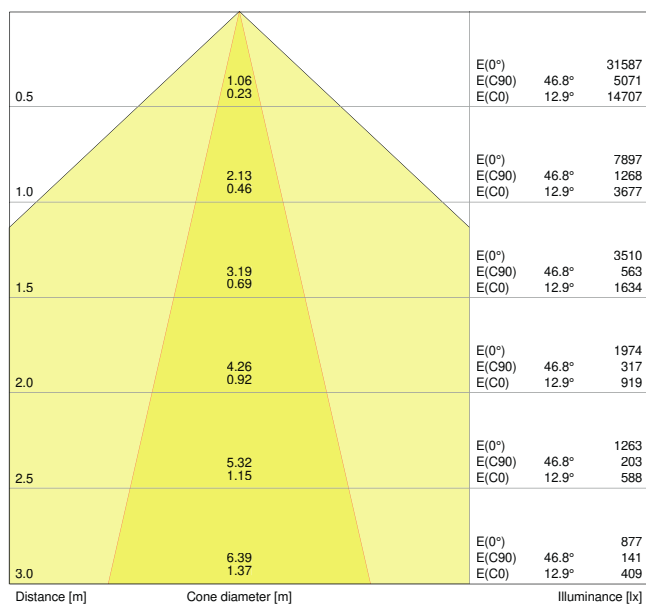

Vlastnosti výrobku

- Úzký vyzařovací úhel: 25 °
- Světelná účinnost: až 135 lm/W
- Pevné napájecí odbočky pro elektrické připojení
- Vysoce kvalitní hliníkové pouzdro
- Stupeň krytí: IP20
- Dodržuje jednotný vzhled LEDVANCE provedení (provedení SCALE)

Fotometrická data

Světelný tok	6500 lm
Světelná účinnost	125 lm/W
Teplota chromatičnosti	6500 K
Barva světla (označení)	Studené denní světlo
Index podání barev Ra	≥ 80
Standardní odchylka sladění barev	≤ 3 sdc
Nemihá (bez flickeru)	Ano
Skupina fotobiologické bezpečnosti EN62778	RG1
Skupina fotobiologické bezpečnosti EN62471	RG1
Vyzařovací úhel	25 °

LDC typ cone

LDC typ polar

ROZMĚRY A HMOTNOST

Délka	1534.00 mm
Šířka	71.00 mm
Výška	53.00 mm
Váha výrobku	1740,00 g

MATERIÁLY A BARVY

Barva produktu	Stříbrný
Barva těla svítidla	Stříbrný
Výrobní materiál	Aluminum
Výrobní materiál obalu	Polymethylmethacrylate (PMMA)