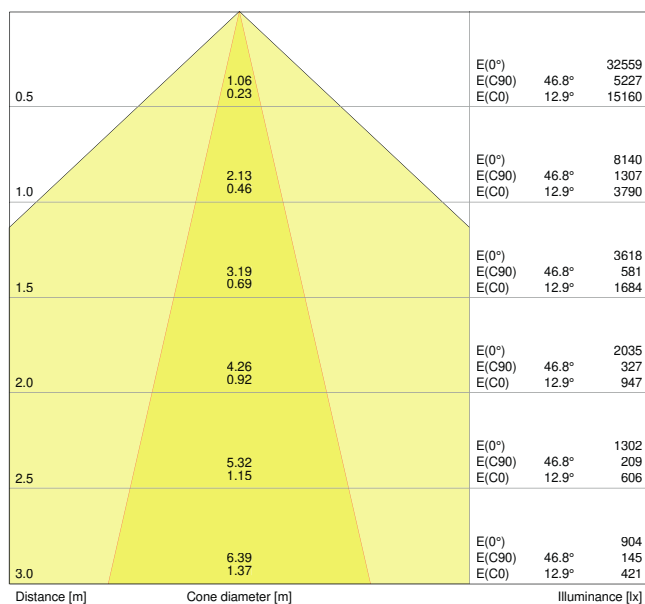

Vlastnosti výrobku

- Úzký vyzařovací úhel: 25 °
- Světelná účinnost: až 135 lm/W
- Pevné napájecí odbočky pro elektrické připojení
- Vysoce kvalitní hliníkové pouzdro
- Stupeň krytí: IP20
- Dodržuje jednotný vzhled LEDVANCE provedení (provedení SCALE)

Fotometrická data

Světelný tok	6700 lm
Světelná účinnost	125 lm/W
Teplota chromatičnosti	4000 K
Barva světla (označení)	Studená bílá
Index podání barev Ra	≥ 80
Standardní odchylka sladění barev	≤ 3 sdc
Nemihá (bez flickeru)	Ano
Skupina fotobiologické bezpečnosti EN62778	RG1
Skupina fotobiologické bezpečnosti EN62471	RG1
Vyzařovací úhel	25 °
UGR longitudinal	≤ 23

LDC typ cone

LDC typ polar

ROZMĚRY A HMOTNOST

Délka	1534.00 mm
Šířka	71.00 mm
Výška	53.00 mm
Váha výrobku	1740,00 g

MATERIÁLY A BARVY

Barva produktu	Stříbrný
Barva těla svítidla	Stříbrný
Výrobní materiál	Aluminum
Výrobní materiál obalu	Polymethylmethacrylate (PMMA)