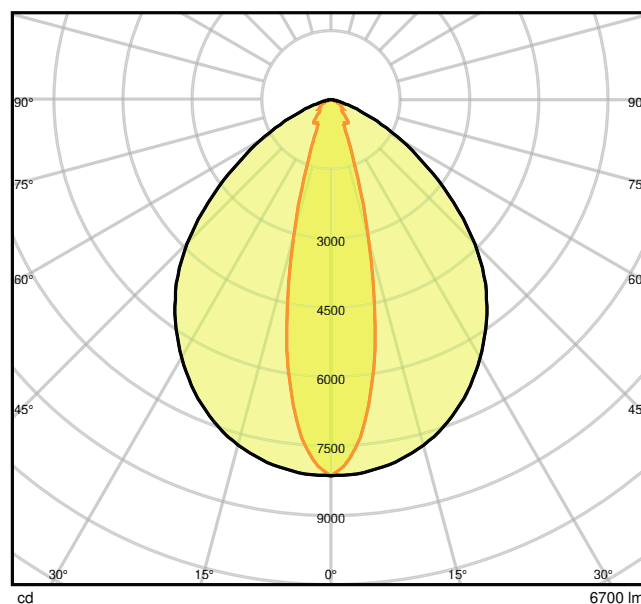

Vlastnosti výrobku

- Úzký vyzařovací úhel: 25 °
- Světelná účinnost: až 135 lm/W
- Pevné napájecí odbočky pro elektrické připojení
- Vysoce kvalitní hliníkové pouzdro
- Stupeň krytí: IP20
- Dodržuje jednotný vzhled LEDVANCE provedení (provedení SCALE)

Fotometrická data

Světelný tok	6700 lm
Světelná účinnost	125 lm/W
Teplota chromatičnosti	4000 K
Barva světla (označení)	Studená bílá
Index podání barev Ra	≥ 80
Standardní odchylka sladění barev	≤ 3 sdc
Nemihá (bez flickeru)	Ano
Skupina fotobiologické bezpečnosti EN62778	RG1
Skupina fotobiologické bezpečnosti EN62471	RG1
Vyzařovací úhel	25 °
UGR longitudinal	≤ 23

LDC typ cone

LDC typ polar

ROZMĚRY A HMOTNOST

Délka	1534.00 mm
Šířka	71.00 mm
Výška	53.00 mm
Váha výrobku	1740,00 g

MATERIÁLY A BARVY

Barva produktu	Stříbrný
Barva těla svítidla	Stříbrný
Výrobní materiál	Aluminum
Výrobní materiál obalu	Polymethylmethacrylate (PMMA)