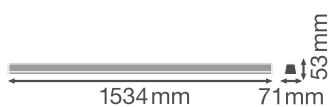

Vlastnosti výrobku

- Úzký vyzařovací úhel: 25 °
- Světelná účinnost: až 135 lm/W
- Pevné napájecí odbočky pro elektrické připojení
- Vysoce kvalitní hliníkové pouzdro
- Stupeň krytí: IP20
- Dodržuje jednotný vzhled LEDVANCE provedení (provedení SCALE)

Fotometrická data

Světelný tok	6700 lm
Světelná účinnost	125 lm/W
Teplota chromatičnosti	4000 K
Barva světla (označení)	Studená bílá
Index podání barev Ra	≥ 80
Standardní odchylka sladění barev	≤ 3 sdc
Nemihá (bez flickeru)	Ano
Skupina fotobiologické bezpečnosti EN62778	RG1
Skupina fotobiologické bezpečnosti EN62471	RG1
Vyzařovací úhel	25 °
UGR longitudinal	≤ 23

LDC typ cone

LDC typ polar

ROZMĚRY A HMOTNOST

Délka	1534.00 mm
Šířka	71.00 mm
Výška	53.00 mm
Váha výrobku	1740,00 g

MATERIÁLY A BARVY

Barva produktu	Stříbrný
Barva těla svítidla	Stříbrný
Výrobní materiál	Aluminum
Výrobní materiál obalu	Polymethylmethacrylate (PMMA)

Materiál povrchu vyzařující světlo	Polykarbonát
Test žhavou smyčkou podle IEC 60695-2-12	650 °C
Obsah rtuti	0.0 mg

APLIKACE A MONTÁŽ

Rozsah okolní teploty	-20...+45 °C
Typ zapojení	Zásuvné připojení
Druh ochrany	IP20
Třída ochrany IK (rázová odolnost) [PIM]	IK07
Stmívatelné	Ne
Typ montáže	Suspended/Surface
Místo montáže	Montážní kolejnice
Prostředí aplikace	Indoor/Indoor
Vyměnitelný LED modul	Bez možnosti výměny
Se světelným zdrojem	Ano