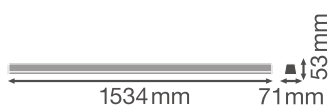

## Fotometrická data

Světelný tok	6900 lm
Světelná účinnost	130 lm/W
Teplota chromatičnosti	6500 K
Barva světla (označení)	Studené denní světlo
Index podání barev Ra	$\geq 80$
Standardní odchylka sladění barev	$\leq 3$ sdc
Nemihá (bez flickeru)	Ano
Skupina fotobiologické bezpečnosti EN62778	RG1
Skupina fotobiologické bezpečnosti EN62471	RG1
Vyzařovací úhel	105 °

## ROZMĚRY A HMOTNOST

Délka	1534.00 mm
Šířka	71.00 mm
Výška	53.00 mm
Váha výrobku	1740,00 g