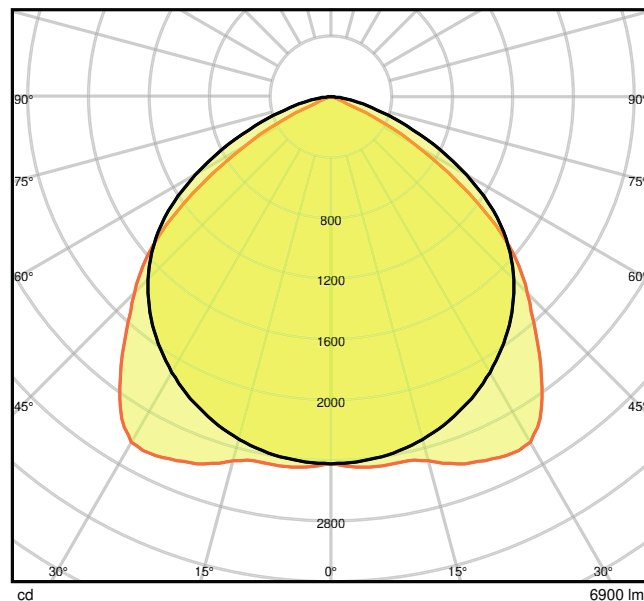

LDC typ cone

LDC typ polar

ROZMĚRY A HMOTNOST

Délka	1534.00 mm
Šířka	71.00 mm
Výška	53.00 mm
Váha výrobku	1740,00 g

MATERIÁLY A BARVY

Barva produktu	Stříbrný
Barva těla svítidla	Stříbrný
Výrobní materiál	Aluminum
Výrobní materiál obalu	Polymethylmethacrylate (PMMA)