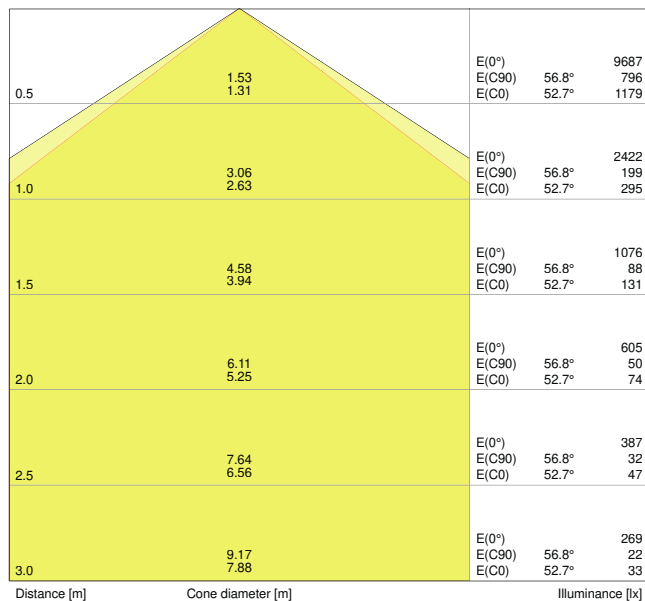

### Vlastnosti výrobku

- Vyzařovací úhel: 105°
- Světelná účinnost: až 135 lm/W
- Pevné napájecí odbočky pro elektrické připojení
- Vysoce kvalitní hliníkové pouzdro
- Stupeň krytí: IP20
- Dodržuje jednotný vzhled LEDVANCE provedení (provedení SCALE)

## Fotometrická data

Světelný tok	6900 lm
Světelná účinnost	130 lm/W
Teplota chromatičnosti	6500 K
Barva světla (označení)	Studené denní světlo
Index podání barev Ra	$\geq 80$
Standardní odchylka sladění barev	$\leq 3$ sdc
Nemihá (bez flickeru)	Ano
Skupina fotobiologické bezpečnosti EN62778	RG1
Skupina fotobiologické bezpečnosti EN62471	RG1
Vyzařovací úhel	105 °