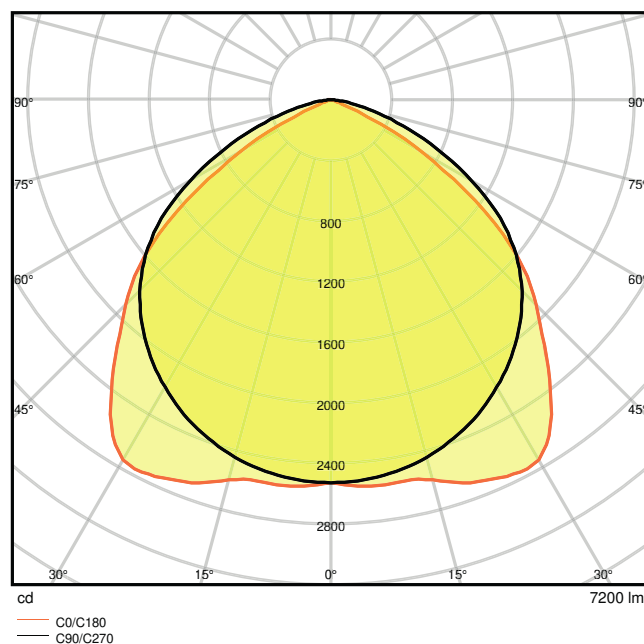

Vlastnosti výrobku

- Vyzařovací úhel: 105°
- Světelná účinnost: až 135 lm/W
- Pevné napájecí odbočky pro elektrické připojení
- Vysoce kvalitní hliníkové pouzdro
- Stupeň krytí: IP20
- Dodržuje jednotný vzhled LEDVANCE provedení (provedení SCALE)

Fotometrická data

Světelný tok	7200 lm
Světelná účinnost	135 lm/W
Teplota chromatičnosti	4000 K
Barva světla (označení)	Studená bílá
Index podání barev Ra	≥ 80
Standardní odchylka sladění barev	≤ 3 sdc
Nemíhá (bez flickeru)	Ano
Skupina fotobiologické bezpečnosti EN62778	RG1
Skupina fotobiologické bezpečnosti EN62471	RG1
Vyzařovací úhel	105 °

LDC typ cone

LDC typ polar

ROZMĚRY A HMOTNOST

Délka	1534.00 mm
Šířka	71.00 mm
Výška	53.00 mm
Váha výrobku	1740,00 g

MATERIÁLY A BARVY

Barva produktu	Stříbrný
Barva těla svítidla	Stříbrný
Výrobní materiál	Aluminum
Výrobní materiál obalu	Polymethylmethacrylate (PMMA)