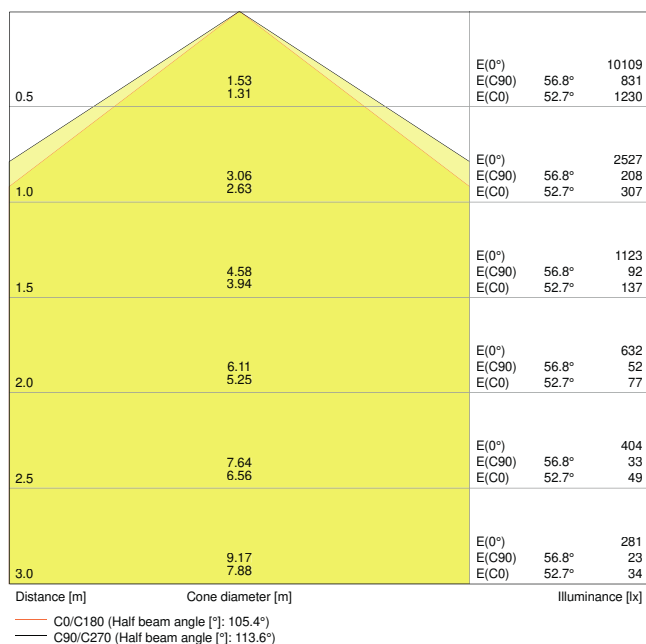

Vlastnosti výrobku

- Vyzařovací úhel: 105°
- Světelná účinnost: až 135 lm/W
- Pevné napájecí odbočky pro elektrické připojení
- Vysoce kvalitní hliníkové pouzdro
- Stupeň krytí: IP20
- Dodržuje jednotný vzhled LEDVANCE provedení (provedení SCALE)

Fotometrická data

Světelný tok	7200 lm
Světelná účinnost	135 lm/W
Teplota chromatičnosti	4000 K
Barva světla (označení)	Studená bílá
Index podání barev Ra	≥ 80
Standardní odchylka sladění barev	≤ 3 sdc
Nemíhá (bez flickeru)	Ano
Skupina fotobiologické bezpečnosti EN62778	RG1
Skupina fotobiologické bezpečnosti EN62471	RG1
Vyzařovací úhel	105 °

LDC typ cone

LDC typ polar

ROZMĚRY A HMOTNOST

Délka	1534.00 mm
Šířka	71.00 mm
Výška	53.00 mm
Váha výrobku	1740,00 g

MATERIÁLY A BARVY

Barva produktu	Stříbrný
Barva těla svítidla	Stříbrný
Výrobní materiál	Aluminum
Výrobní materiál obalu	Polymethylmethacrylate (PMMA)