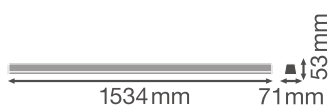

Vlastnosti výrobku

- Vyzařovací úhel: 105°
- Světelná účinnost: až 135 lm/W
- Pevné napájecí odbočky pro elektrické připojení
- Vysoce kvalitní hliníkové pouzdro
- Stupeň krytí: IP20
- Dodržuje jednotný vzhled LEDVANCE provedení (provedení SCALE)

Fotometrická data

Světelný tok	7200 lm
Světelná účinnost	135 lm/W
Teplota chromatičnosti	4000 K
Barva světla (označení)	Studená bílá
Index podání barev Ra	≥ 80
Standardní odchylka sladění barev	≤ 3 sdc
Nemíhá (bez flickeru)	Ano
Skupina fotobiologické bezpečnosti EN62778	RG1
Skupina fotobiologické bezpečnosti EN62471	RG1
Vyzařovací úhel	105 °

LDC typ cone

LDC typ polar

ROZMĚRY A HMOTNOST

Délka	1534.00 mm
Šířka	71.00 mm
Výška	53.00 mm
Váha výrobku	1740,00 g

MATERIÁLY A BARVY

Barva produktu	Stříbrný
Barva těla svítidla	Stříbrný
Výrobní materiál	Aluminum
Výrobní materiál obalu	Polymethylmethacrylate (PMMA)

Materiál povrchu vyzařující světlo	Polykarbonát
Test žhavou smyčkou podle IEC 60695-2-12	650 °C
Obsah rtuti	0.0 mg

APLIKACE A MONTÁŽ

Rozsah okolní teploty	-20...+45 °C
Typ zapojení	Zásuvné připojení
Druh ochrany	IP20
Třída ochrany IK (rázová odolnost) [PIM]	IK07
Stmívatelné	Ne
Typ montáže	Suspended/Surface
Místo montáže	Montážní kolejnice
Prostředí aplikace	Indoor/Indoor
Vyměnitelný LED modul	Bez možnosti výměny
Se světelným zdrojem	Ano