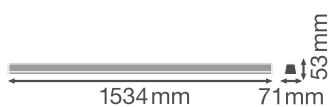

## Fotometrická data

Světelný tok	6600 lm
Světelná účinnost	125 lm/W
Teplota chromatičnosti	3000 K
Barva světla (označení)	Teplá bílá
Index podání barev Ra	$\geq 80$
Standardní odchylka sladění barev	$\leq 3$ sdc
Nemíhá (bez flickeru)	Ano
Skupina fotobiologické bezpečnosti EN62778	RG1
Skupina fotobiologické bezpečnosti EN62471	RG1
Vyzařovací úhel	105 °

## ROZMĚRY A HMOTNOST

Délka	1534.00 mm
Šířka	71.00 mm
Výška	53.00 mm
Váha výrobku	1740,00 g