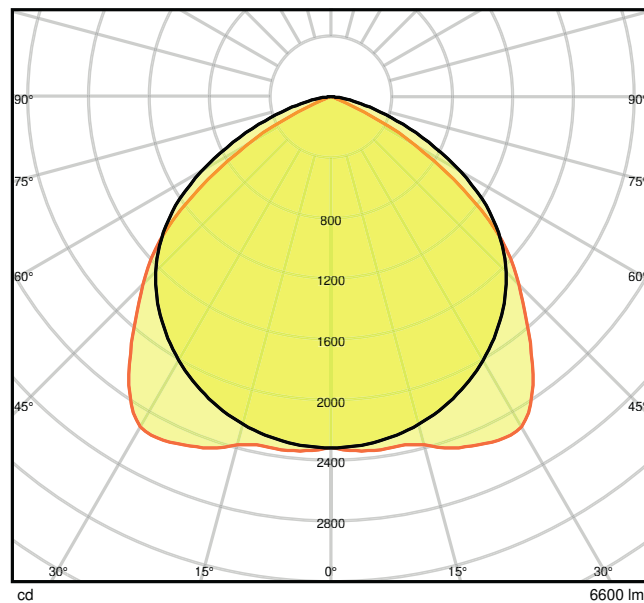

LDC typ cone

LDC typ polar

ROZMĚRY A HMOTNOST

Délka	1534.00 mm
Šířka	71.00 mm
Výška	53.00 mm
Váha výrobku	1740,00 g

MATERIÁLY A BARVY

Barva produktu	Stříbrný
Barva těla svítidla	Stříbrný
Výrobní materiál	Aluminum
Výrobní materiál obalu	Polymethylmethacrylate (PMMA)