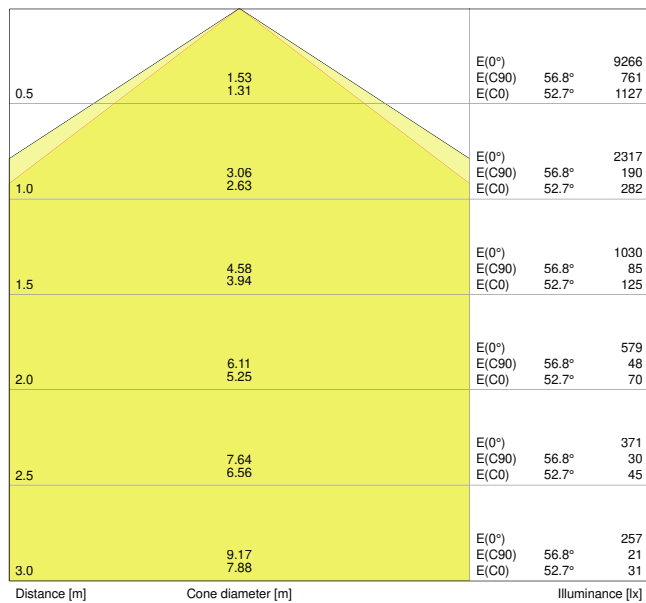

LDC typ cone

LDC typ polar

ROZMĚRY A HMOTNOST

Délka	1534.00 mm
Šířka	71.00 mm
Výška	53.00 mm
Váha výrobku	1740,00 g

MATERIÁLY A BARVY

Barva produktu	Stříbrný
Barva těla svítidla	Stříbrný
Výrobní materiál	Aluminum
Výrobní materiál obalu	Polymethylmethacrylate (PMMA)