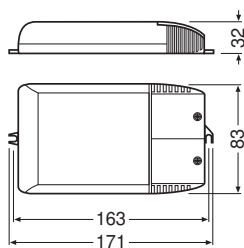

1) $t_{\text{šířka}} = 250 \mu\text{s}$ (měřeno při 50 % I_{max})

2) Minimální

3) Typ B

ROZMĚRY A HMOTNOST

Délka	171.00 mm
Rozteč montážních otvorů po délce	163,0 mm
Šířka	83.00 mm
Šířka (včetně kulatých svítidel)	83.00 mm
Výška	32.00 mm
Výška (vč. válč. svítidel)	32.00 mm

Průřez kabelu, vstupní strana	0,75...2,5 mm ²
Průřez kabelu, výstupní strana	0,75...2,5 mm ²
Délka odizolovaných vodičů, vstupní str.	10...11 mm
Délka odizolovaných vod., výstupní str.	10...11 mm
Váha výrobku	290,00 g

LOGISTICKÉ ÚDAJE

Kód produktu	Jednotka balení (kusy/jednotku)	Rozměry (délka x šířka x výška)	Hrubá hmotnost	Objem
4008321099501	Unpacked 1	165 mm x 31 mm x 83 mm	290.00 g	0.42 dm ³
4008321099518	Shipping box 20	436 mm x 110 mm x 374 mm	6207.00 g	17.94 dm ³