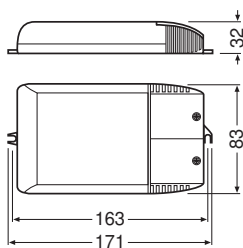

1) $t_{\text{šířka}} = 150 \mu\text{s}$ (měřeno při 50 % I_{max})

2) Minimální

3) Typ B

ROZMĚRY A HMOTNOST

Délka	171.00 mm
Rozteč montážních otvorů po délce	163,0 mm
Šířka	83.00 mm
Šířka (včetně kulatých svítidel)	83.00 mm
Výška	32.00 mm
Výška (vč. válč. svítidel)	32.00 mm

Průřez kabelu, vstupní strana	0,75...2,5 mm ²
Průřez kabelu, výstupní strana	0,75...2,5 mm ²
Délka odizolovaných vodičů, vstupní str.	10...11 mm
Délka odizolovaných vod., výstupní str.	10...11 mm
Váha výrobku	285,00 g

LOGISTICKÉ ÚDAJE

Kód produktu	Jednotka balení (kusy/jednotku)	Rozměry (délka x šířka x výška)	Hrubá hmotnost	Objem
4008321099488	Unpacked 1	164 mm x 86 mm x 33 mm	285.00 g	0.47 dm ³
4008321099495	Shipping box 20	437 mm x 100 mm x 365 mm	6230.00 g	15.95 dm ³