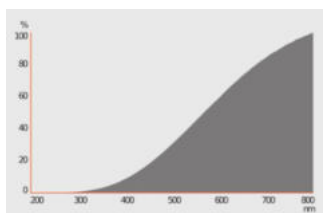

TECHNICKÉ ÚDAJE

ELEKTRICKÉ ÚDAJE

Jmenovitý výkon	80 W
Jmenovitý příkon	80.00 W
Jmenovité napětí	230 V
Příkon srovnatelné obyčejné žárovky	100 W
Účinnost λ	1,00

Fotometrická data

Světelný tok	1400 lm
Světelná účinnost	17 lm/W
Barva světla (označení)	Teplá bílá
Teplota chromatičnosti	2900 K
Index podání barev Ra	100
Barva světla	1029
Ochrana proti UV záření	Ne

Technické údaje světla

Doba startu	0 s

ROZMĚRY A HMOTNOST

Celková délka	74.90 mm
Průměr	12,00 mm
Váha výrobku	5,6 g

Životnost

Životnost	2000 h