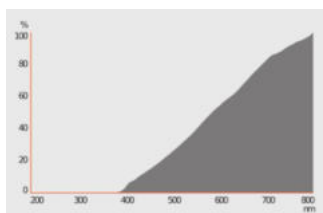

Fotometrická data

Světelný tok	1560 lm
Světelná účinnost	26 lm/W
Barva světla (označení)	Teplá bílá
Teplota chromatičnosti	3000 K
Index podání barev Ra	100
Barva světla	1030
Ochrana proti UV záření	Ano